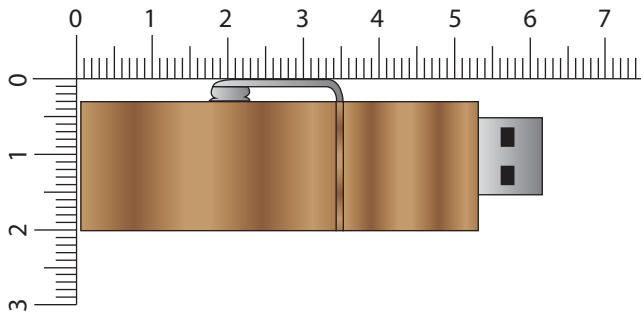

M18

Vorderseite

Logo-Größe: Bitte eintragen

Veredelungsart: Bitte eintragen

Logofarbe: Bitte eintragen

Gehäusefarbe: Bitte eintragen

Rückseite

Logo-Größe: Bitte eintragen