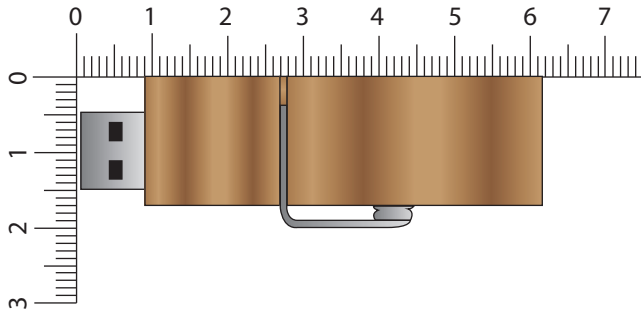

M18

Vorderseite

Logo-Größe: Bitte eintragen

Veredelungsart: Bitte eintragen

Logofarbe: Bitte eintragen

Gehäusefarbe: Bitte eintragen

Rückseite

Logo-Größe: Bitte eintragen