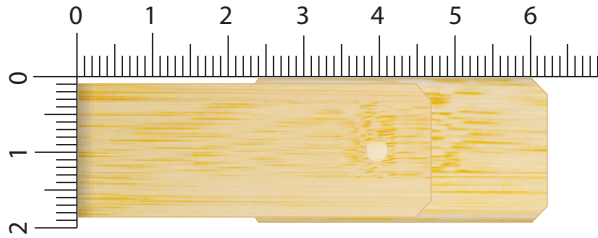

H24

Vorderseite

Logo-Größe:

Veredelungsart:

Logofarbe:

Gehäusefarbe: bamboo

Rückseite

Logo-Größe:

Veredelungsart:

Logofarbe:

Gehäusefarbe: