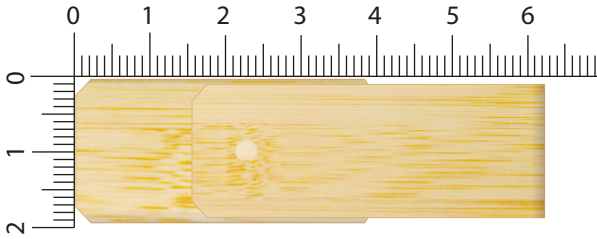

H24

Vorderseite

Logo-Größe:

Veredelungsart:

Logofarbe:

Gehäusefarbe: bamboo

Rückseite

Logo-Größe:

Veredelungsart:

Logofarbe:

Gehäusefarbe: