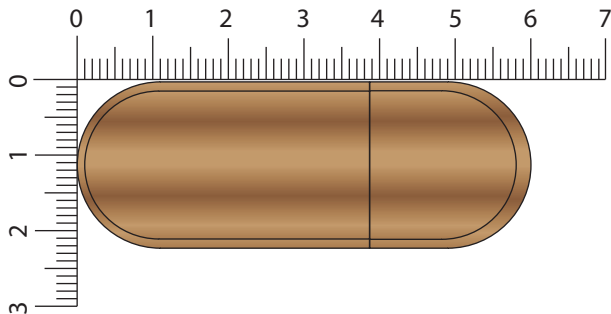

H16

Vorderseite

Logo-Größe: Bitte eintragen

Veredelungsart: Bitte eintragen

Logofarbe: Bitte eintragen

Gehäusefarbe: Bitte eintragen

Rückseite

Logo-Größe: Bitte eintragen