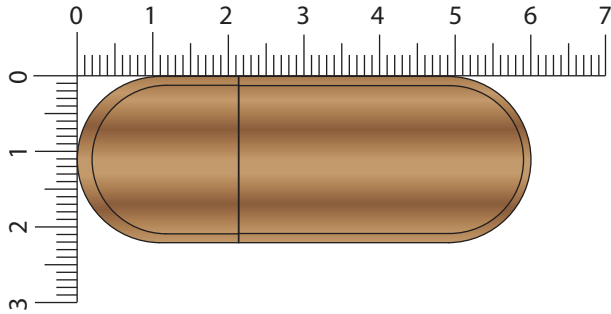

H16

Vorderseite

Logo-Größe: Bitte eintragen

Veredelungsart: Bitte eintragen

Logofarbe: Bitte eintragen

Gehäusefarbe: Bitte eintragen

Rückseite

Logo-Größe: Bitte eintragen