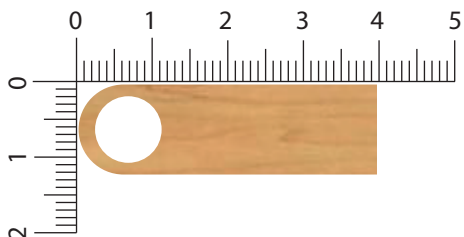

Mini 050 H

Vorderseite

Logo-Größe: Bitte eintragen

Veredelungsart: Bitte eintragen

Logofarbe: Bitte eintragen

Gehäusefarbe: Bitte eintragen

Rückseite

Logo-Größe: Bitte eintragen