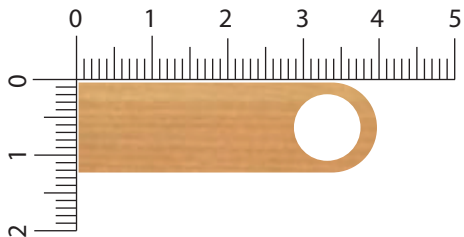

Mini 050 H

Vorderseite

Logo-Größe: Bitte eintragen

Veredelungsart: Bitte eintragen

Logofarbe: Bitte eintragen

Gehäusefarbe: Bitte eintragen

Rückseite

Logo-Größe: Bitte eintragen