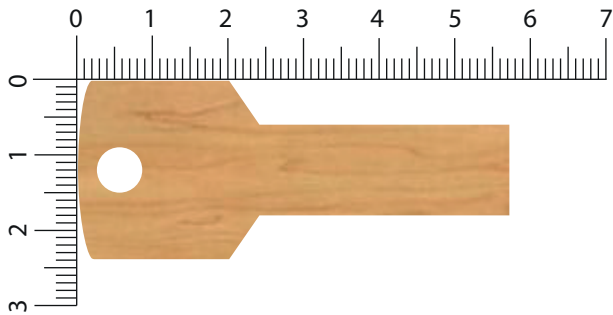

M31

Vorderseite

Logo-Größe: Bitte eintragen

Veredelungsart: Bitte eintragen

Logofarbe: Bitte eintragen

Gehäusefarbe: Bitte eintragen

Rückseite

Logo-Größe: Bitte eintragen