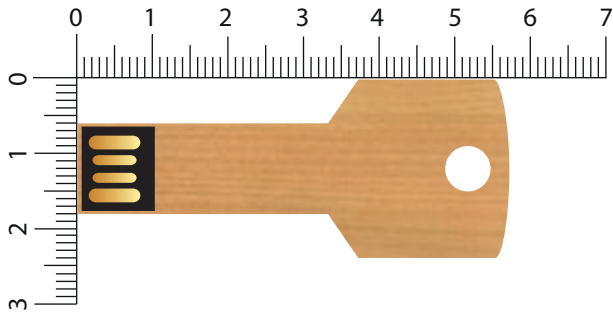

M31

Vorderseite

Logo-Größe: Bitte eintragen

Veredelungsart: Bitte eintragen

Logofarbe: Bitte eintragen

Gehäusefarbe: Bitte eintragen

Rückseite

Logo-Größe: Bitte eintragen