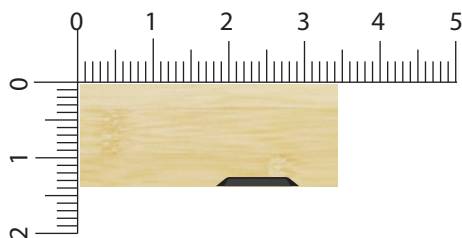

Mini 009

Vorderseite

Logo-Größe: Bitte eintragen

Veredelungsart: Bitte eintragen

Logofarbe: Bitte eintragen

Gehäusefarbe: Bitte eintragen

Rückseite

Logo-Größe: Bitte eintragen