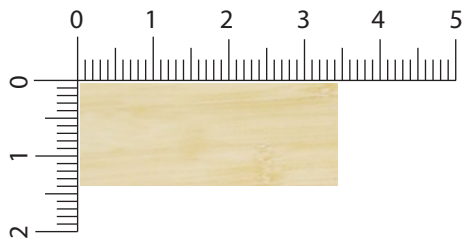

Mini 009

Vorderseite

Logo-Größe: Bitte eintragen

Veredelungsart: Bitte eintragen

Logofarbe: Bitte eintragen

Gehäusefarbe: Bitte eintragen

Rückseite

Logo-Größe: Bitte eintragen