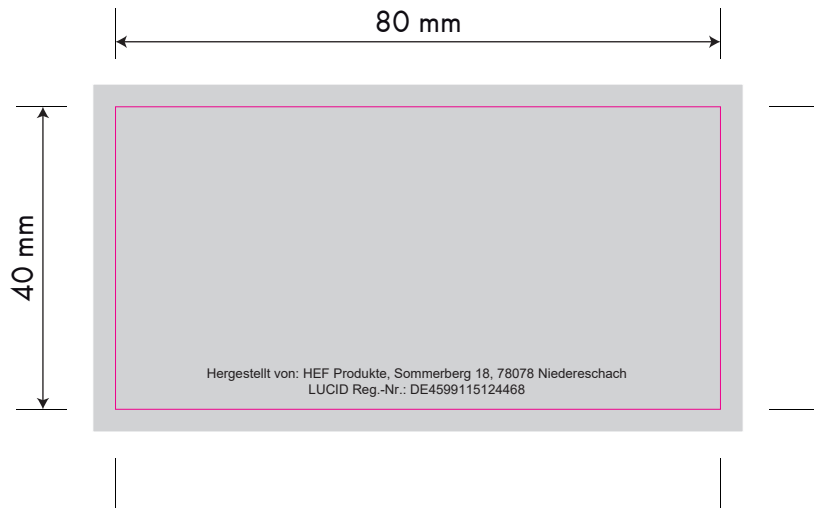

ausschließlich auf unserer Gestaltungsebene zu arbeiten.
only work on our design level.

Stand- & Schnittmarkenebene *nicht zu verändern.*
do not change positioning & trim mark level.

Sonderfarbe „Stand und Maße“ & „Vollfläche“ nicht zu verändern oder zu löschen.
do not change or delete the special colour for “positioning and measurements” & “full surface”.

Bilder und Schriften müssen eingebettet werden.
Images and writings must be embedded.

-  Vollfläche / full surface
Bitte 3 mm Beschnitt anlegen /
Please provide 3 mm bleed
-  Schnitt / Cut

Standzeichnung / Imposition layout
Vogelfutter to-go Werbeaufkleber /
birdseeds to-go Advertising sticker
(Digitaldruck) / (Digital printing)

■ Vollfläche / full surface
Bitte 3 mm Beschnitt anlegen /
Please provide 3 mm bleed

— Schnitt / Cut

Bitte beachten Sie die Informationen zur Datenanlieferung in unseren wichtigen Hinweisen.
Please refer to the tips on providing data in our important information.