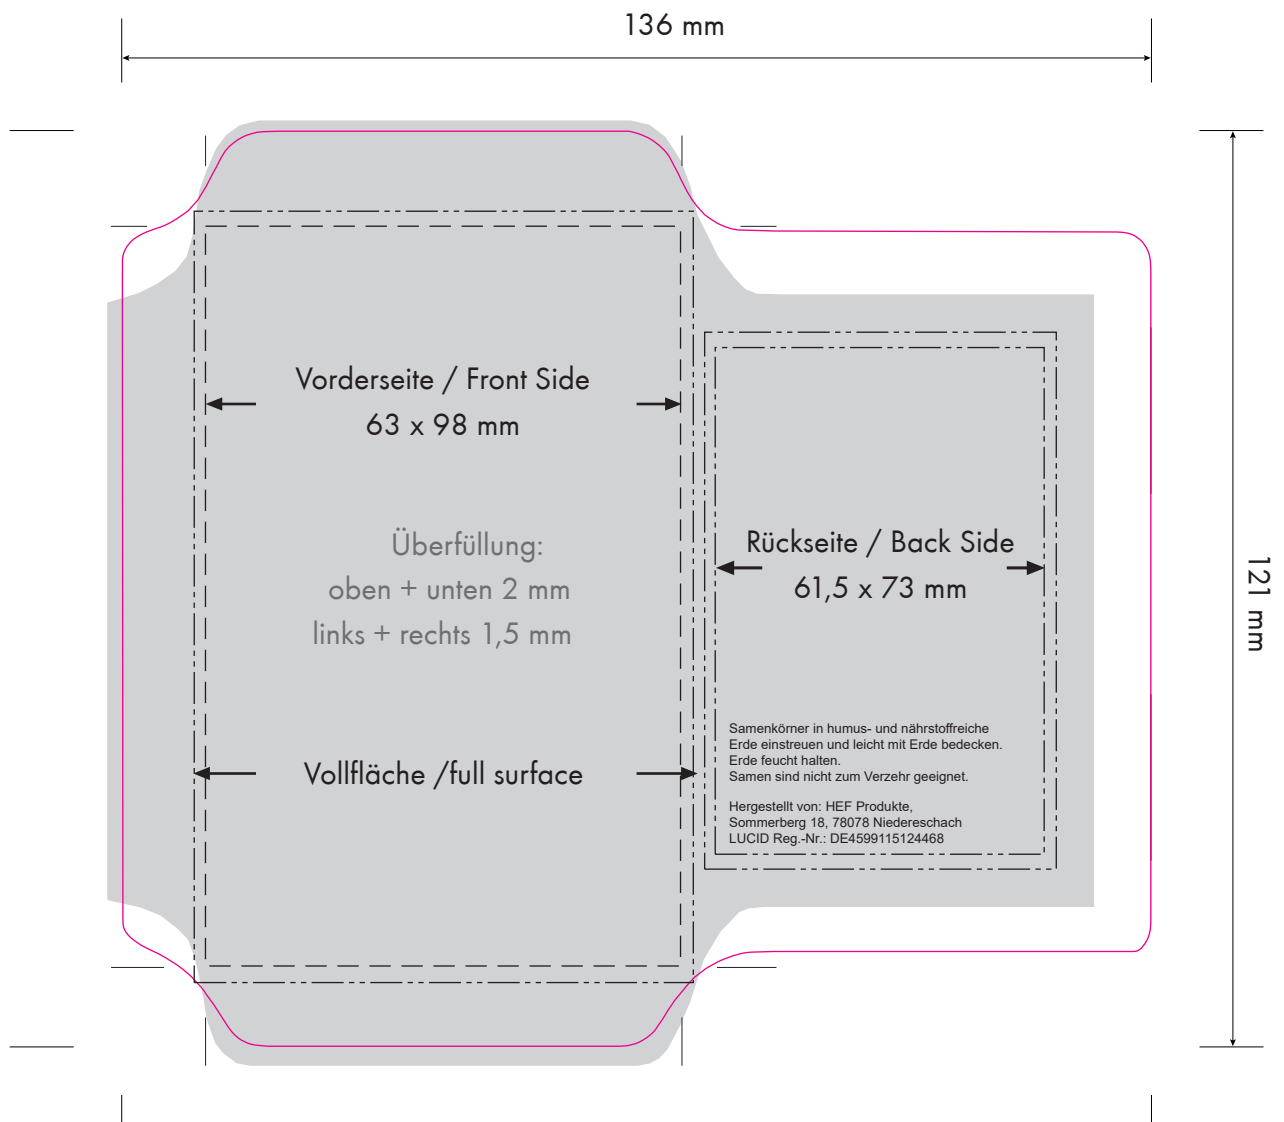

Standzeichnung / Imposition layout

Samentütchen 82 x 114 mm / Seed-bag 82 x 114 mm

(Offsetdruck / offset printing)

■ Vollfläche / full surface
Bitte 3mm Beschnitt anlegen!
Please provide 3mm bleed!

WICHTIG!

Standzeichnung / Template

Samentütchen 63 x 98 mm / Seed-bag 63 x 98 mm

(Digitaldruck/Offsetdruck) / (Digital printing/Offset printing)

Bitte beachten: auf Graspapier und Natronkraftpapier ist **kein Druck in Weiß** möglich.
Please note: a printing of white color is not possible on grass paper and natron paper.

Bilder und Schriften müssen eingebettet werden.
Images and writings must be embedded.

■ Vollfläche / full surface
Bitte 3 mm Beschnitt anlegen /
Please provide 3 mm bleed

— Schnitt / Cut

- - Nut / Nut