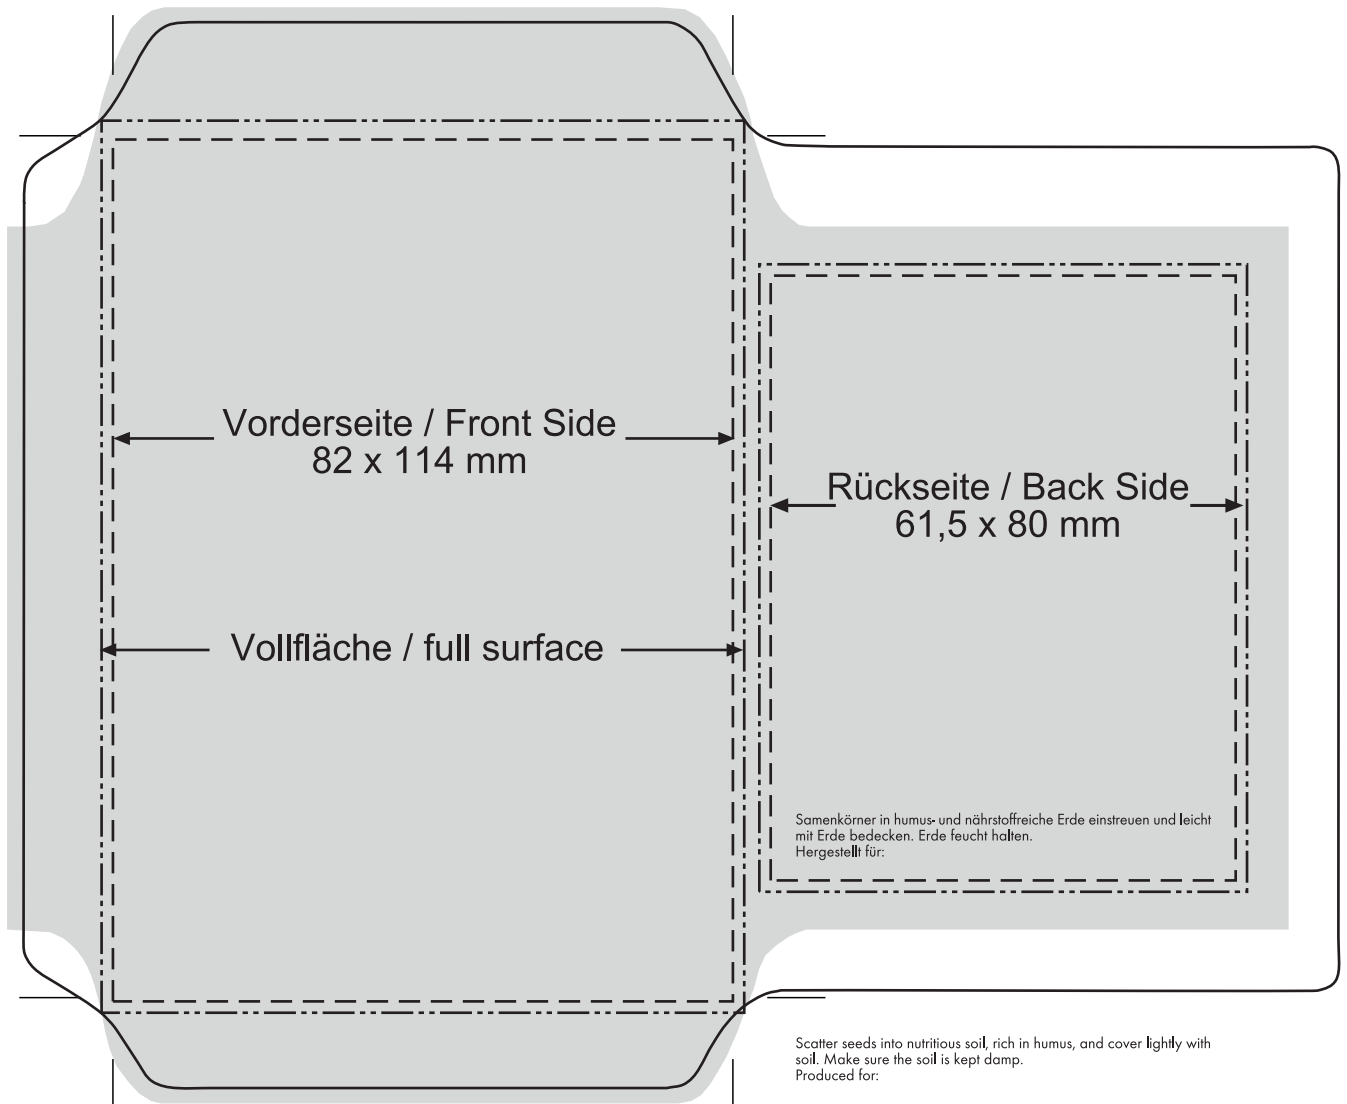

Standzeichnung / Imposition layout

Samentütchen 82 x 114 mm / Seed-bag 82 x 114 mm

(Offsetdruck / offset printing)

■ Vollfläche / full surface
Bitte 3mm Beschnitt anlegen!
Please provide 3mm bleed!

WICHTIG!