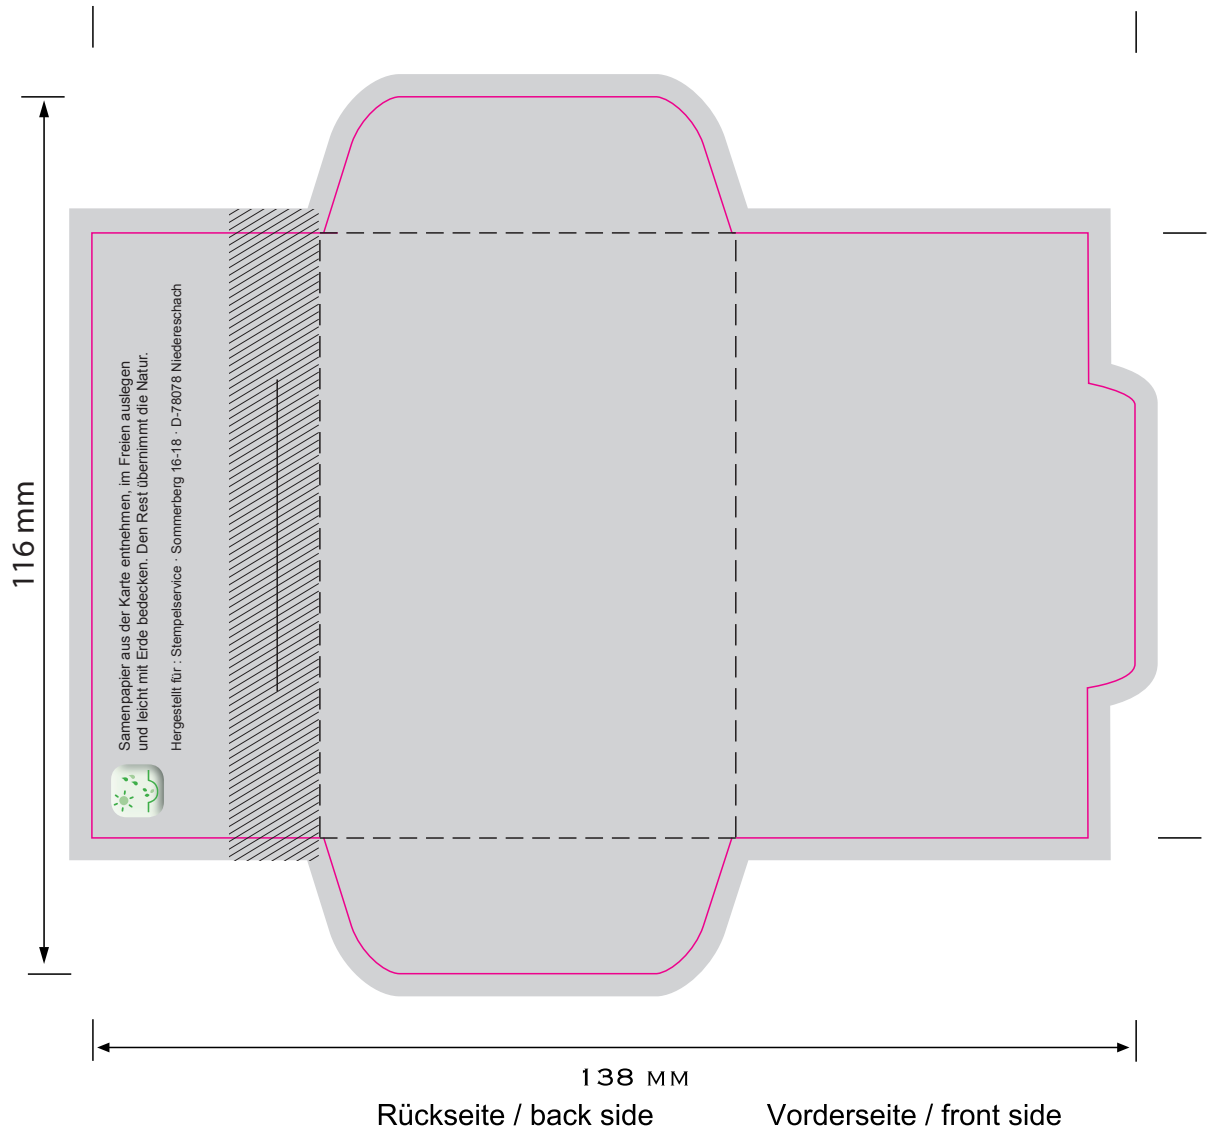

Standzeichnung / Template

Samenpapier Hase / Seed-paper bunny

(Digitaldruck/Offsetdruck) / (Digital printing/Offset printing)

■ Vollfläche / full surface
Bitte 3 mm Beschnitt anlegen /
Please provide 3 mm bleed

— Schnitt / Cut

- - Nut / Nut

Bitte beachten Sie die Informationen zur Datenanlieferung in unseren wichtigen Hinweisen.

Please refer to the tips on providing data in our important information.

Um einen reibungslosen Ablauf zu gewährleisten, bitten wir Sie:

To make sure everything goes smoothly, please:

ausschließlich auf unserer Gestaltungsebene zu arbeiten.
only work on our design level.

Stand- & Schnittmarkenebene *nicht zu verändern.*
do not change positioning & trim mark level.