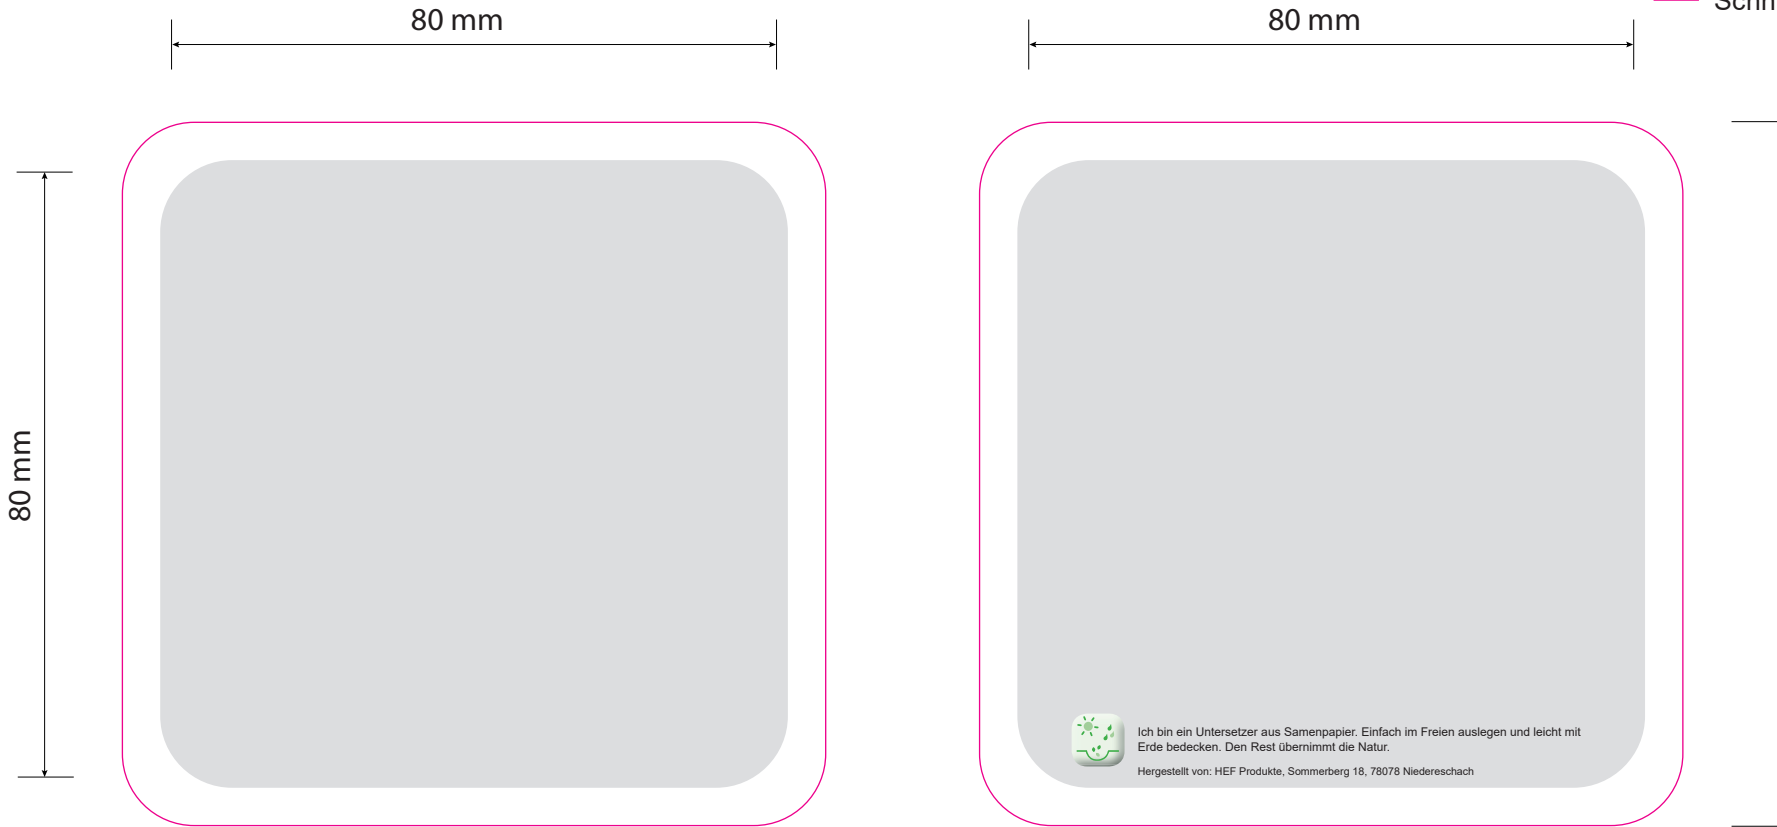

Standzeichnung / Template

Samenpapier Bierdeckel eckig

(Digitaldruck/Offsetdruck) / (Digital printing/Offset printing)

!!! Maximal 50% pro Seite 4-farbig bedruckbar / Maximum 50% per side can be printed in 4-colour !!!

Druckfläche / printing area
Rand 5 mm (keine Elemente außerhalb dieser Fläche platzieren) /
margin 5 mm (do not place any elements outside this area)

Schnitt / Cut

Bitte beachten Sie die Informationen zur Datenanlieferung in unseren wichtigen Hinweisen.

only work on our design level.

Stand- & Schnittmarkenebene *nicht zu verändern. do not change positioning & trim mark level.*

Sonderfarbe „Stand und Maße“ & „Vollfläche“ nicht zu verändern oder zu löschen.

Samenpapier Bierdeckel rund

(Digitaldruck/Offsetdruck) / (Digital printing/Offset printing)

!!! Maximal 50% pro Seite 4-farbig bedruckbar / Maximum 50% per side can be printed in 4-colour !!!

■ Druckfläche / printing area
Rand 5 mm (keine Elemente außerhalb dieser Fläche platzieren) / margin 5 mm (do not place any elements outside this area)