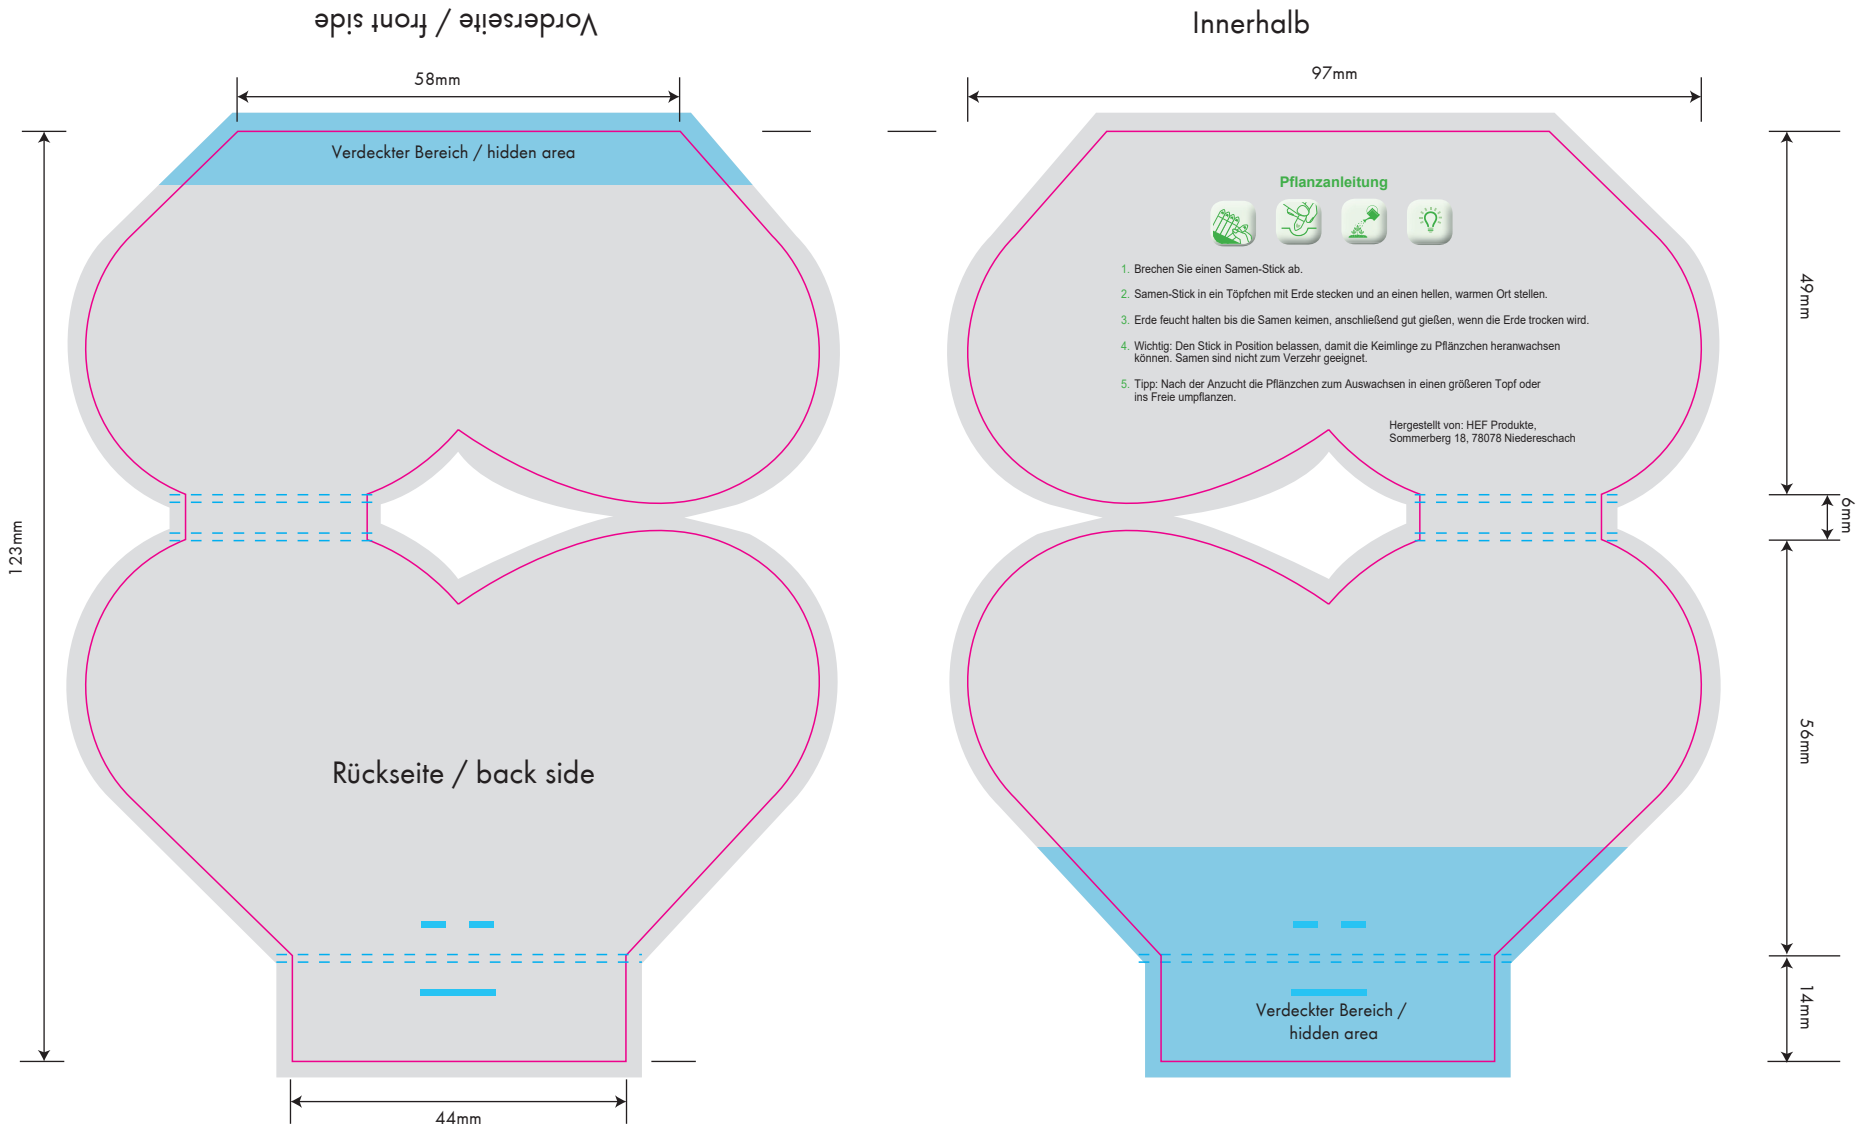

Standzeichnung / Template  
**Samen-Stick Herz / Seed-stick heart**  
 (Digitaldruck/Offsetdruck) / (Digital printing/Offset printing)

**Bitte beachten Sie die Informationen zur Datenanlieferung in unseren wichtigen Hinweisen.**

Stand- & Schnittmarkenebene *nicht* zu verändern.  
*do not change positioning & trim mark level.*

Sonderfarbe „Stand und Maße“ & „Vollfläche“ nicht zu verändern oder zu löschen.  
*do not change or delete the special colour for “positioning and measurements” & “full surface”.*

Bilder und Schriften müssen eingebettet werden  
*Images and writings must be embedded*

- Vollfläche / full surface
- Bitte 3 mm Beschnitt anlegen / Please provide 3 mm bleed
- Schnitt / Cut
- Nut / Nut
- Heftklammer