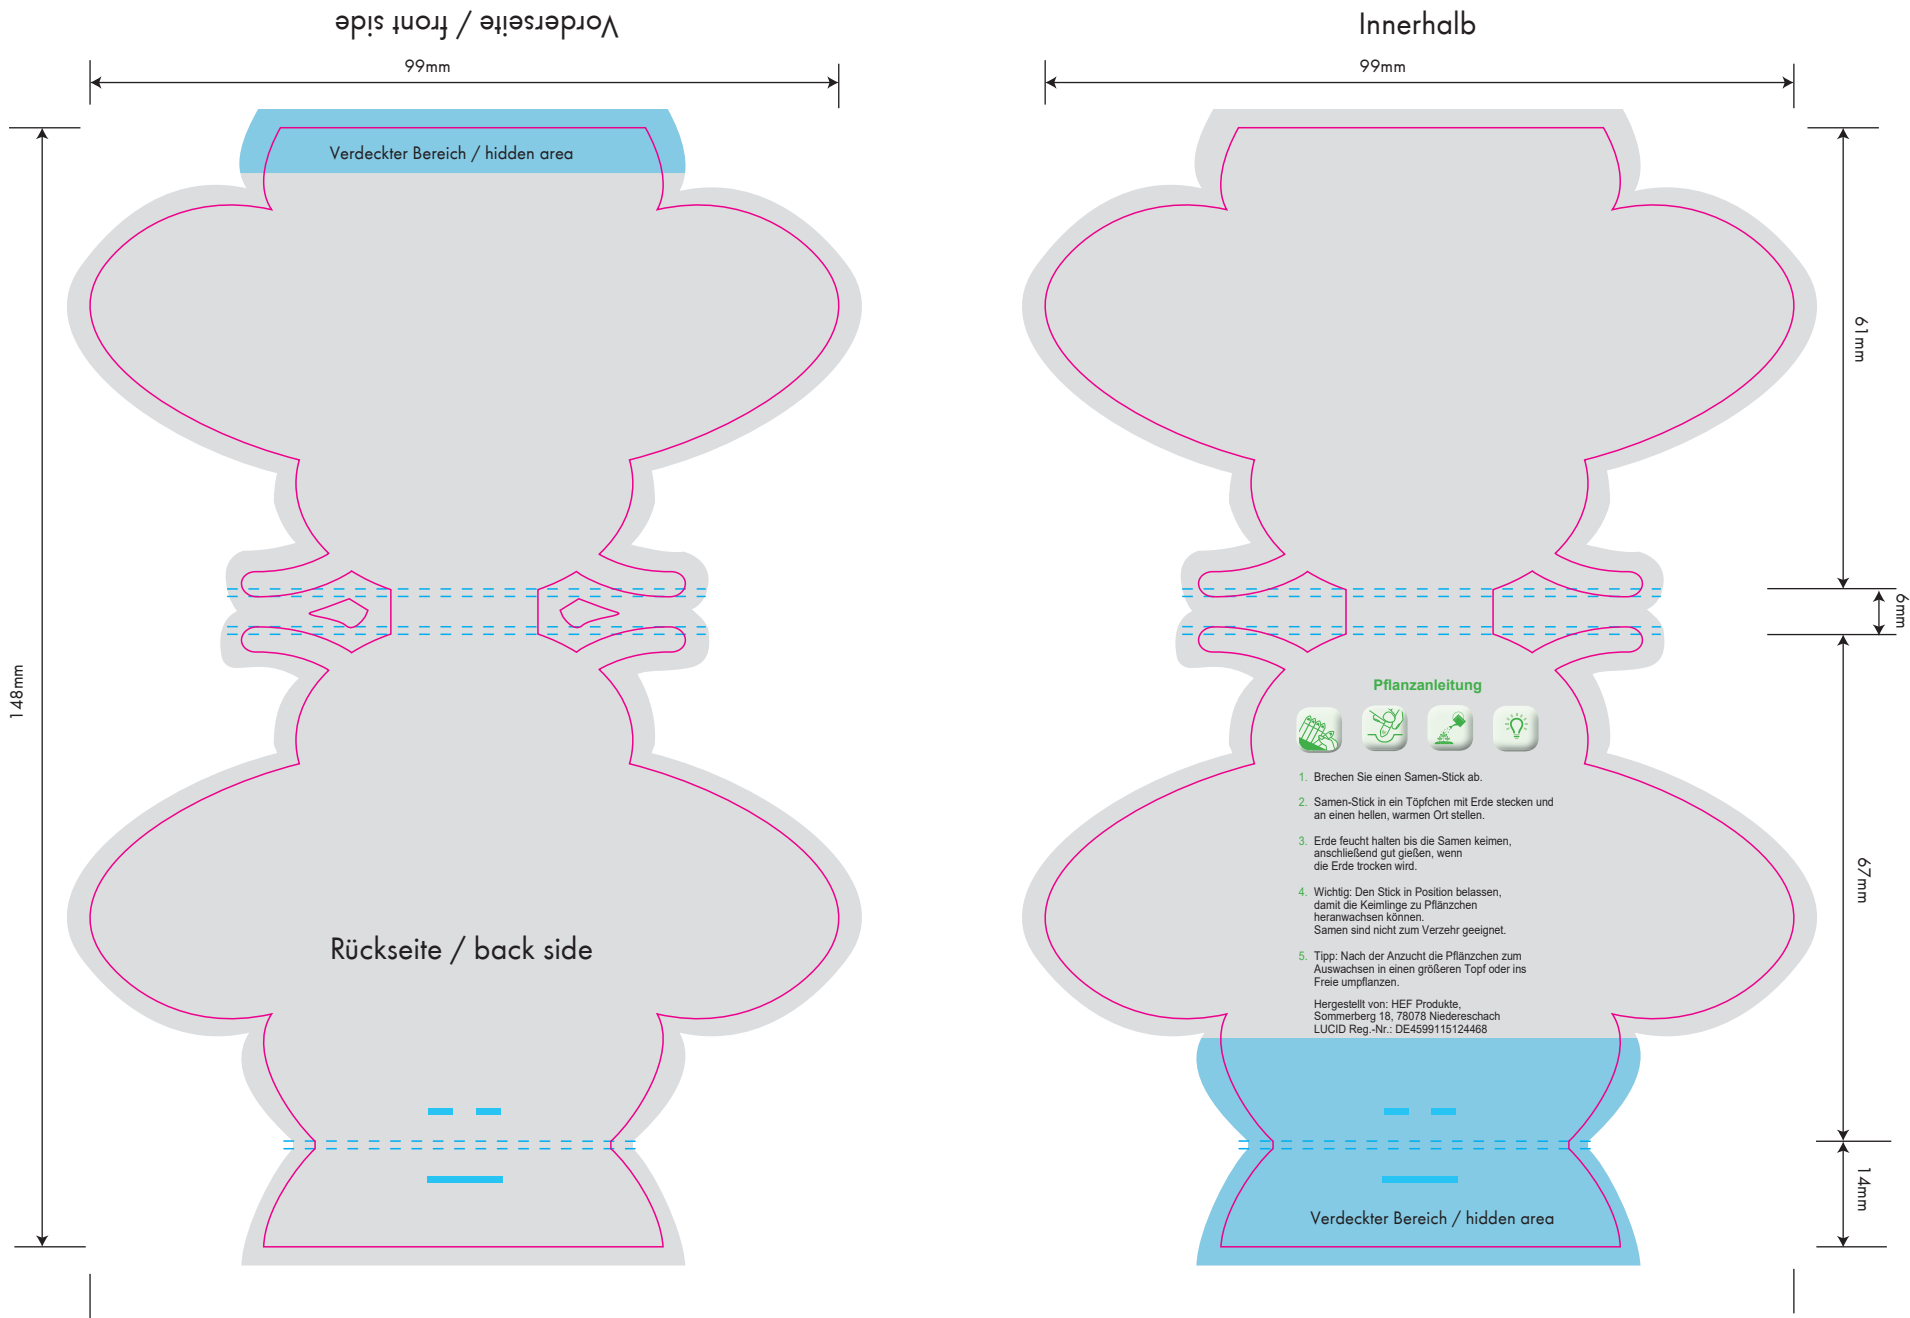

Standzeichnung / Template

Samen-Stick Biene / Seed-stick bee

(Digitaldruck/Offsetdruck) / (Digital printing/Offset printing)

Bitte beachten Sie die Informationen zur Datenanlieferung in unseren wichtigen Hinweisen.

Please refer to the tips on providing data in our important information.

Um einen reibungslosen Ablauf zu gewährleisten, bitten wir Sie:
To make sure everything goes smoothly, please:

ausschließlich auf unserer Gestaltungsebene zu arbeiten.
only work on our design level.

Stand- & Schnittmarkenebene *nicht* zu verändern.
do not change positioning & trim mark level.

Sonderfarbe „Stand und Maße“ & „Vollfläche“ nicht zu verändern oder zu löschen.
do not change or delete the special colour for “positioning and measurements” & “full surface”.

Bilder und Schriften müssen eingebettet werden
Images and writings must be embedded

- Vollfläche / full surface
Bitte 3 mm Beschnitt anlegen /
Please provide 3 mm bleed
- Schnitt / Cut
- - Nut / Nut
- Heftklammer