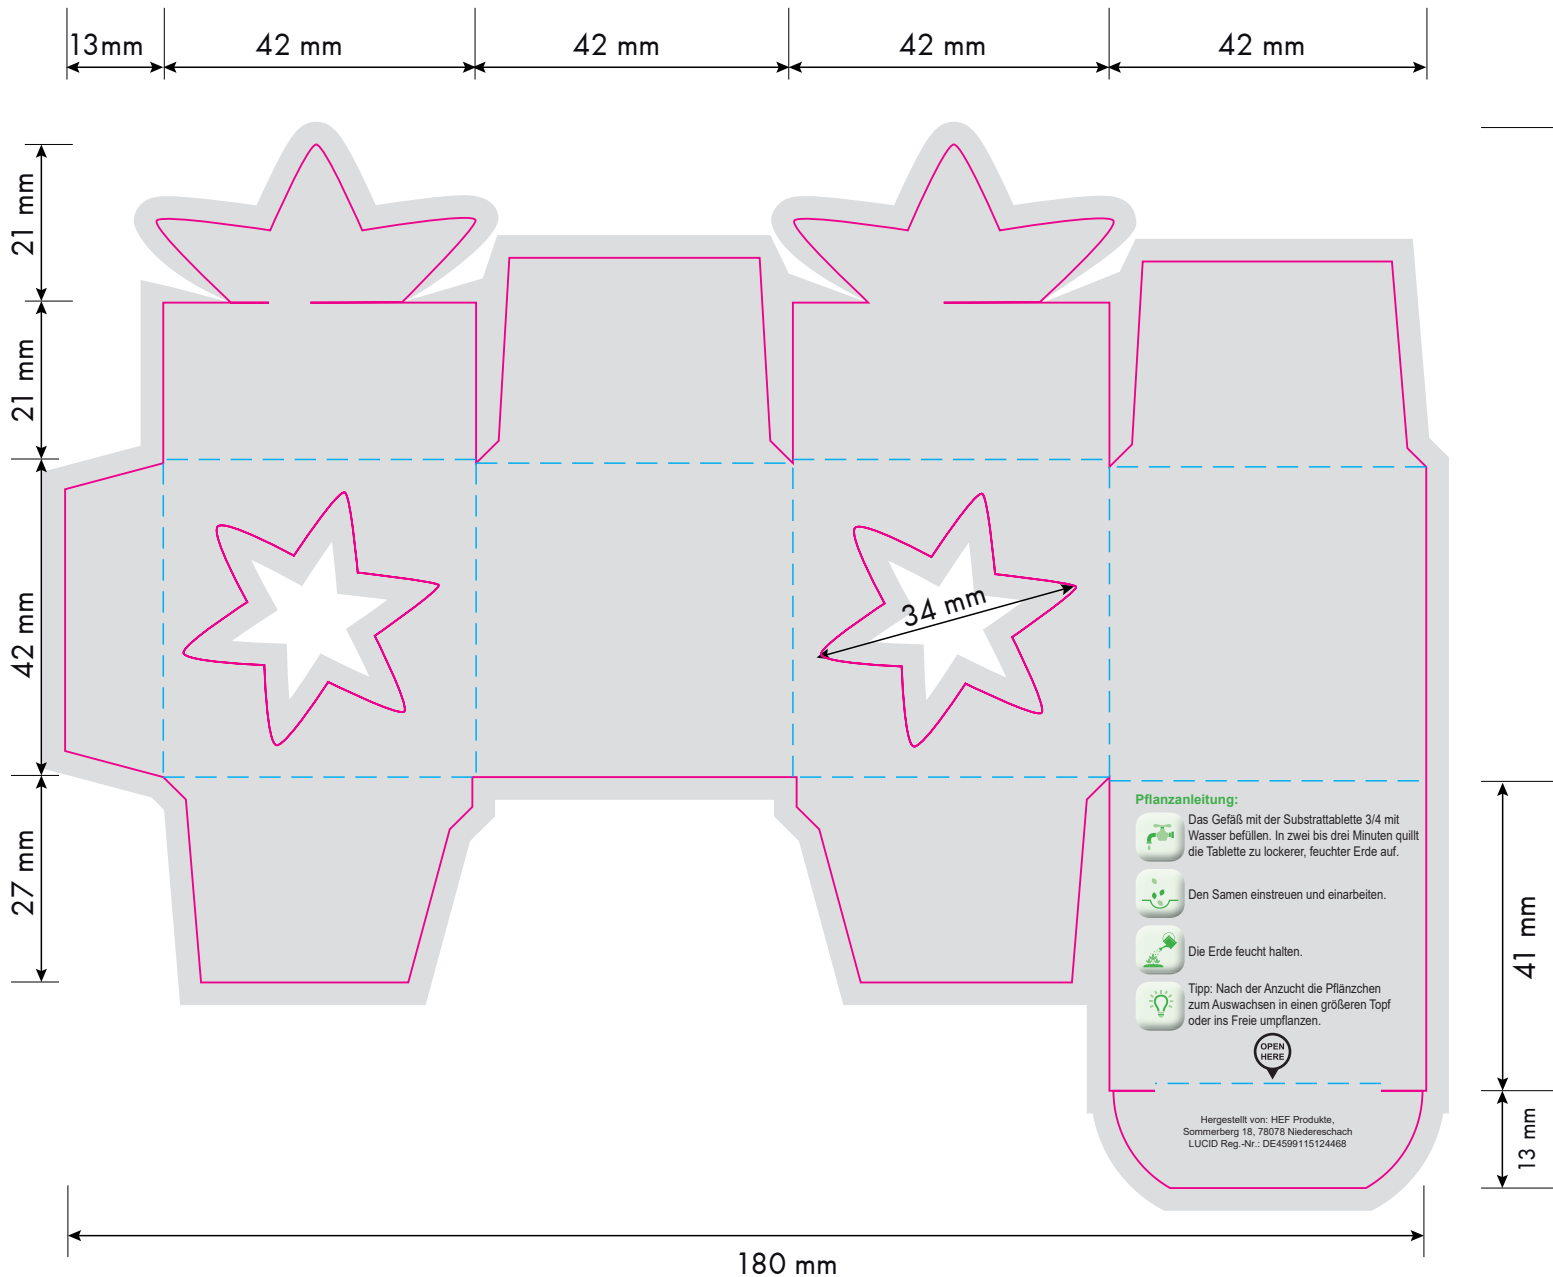

# Standzeichnung / Template Pflanz-Holz Star-Box / Plant-wood star-box

(Digitaldruck/Offsetdruck) / (Digital printing/Offset printing)

ausschließlich auf unserer Gestaltungsebene zu arbeiten.  
*only work on our design level.*

Stand- & Schnittmarkenebene *nicht zu verändern.*  
*do not change positioning & trim mark level.*

Sonderfarbe „Stand und Maße“ & „Vollfläche“ nicht zu verändern oder zu löschen.  
*do not change or delete the special colour for “positioning and measurements” & “full surface”.*

Bilder und Schriften müssen eingebettet werden  
*Images and writings must be embedded*

- Vollfläche / full surface  
Bitte 3 mm Beschnitt anlegen /  
Please provide 3 mm bleed
- Schnitt / Cut
- Nut / Nut