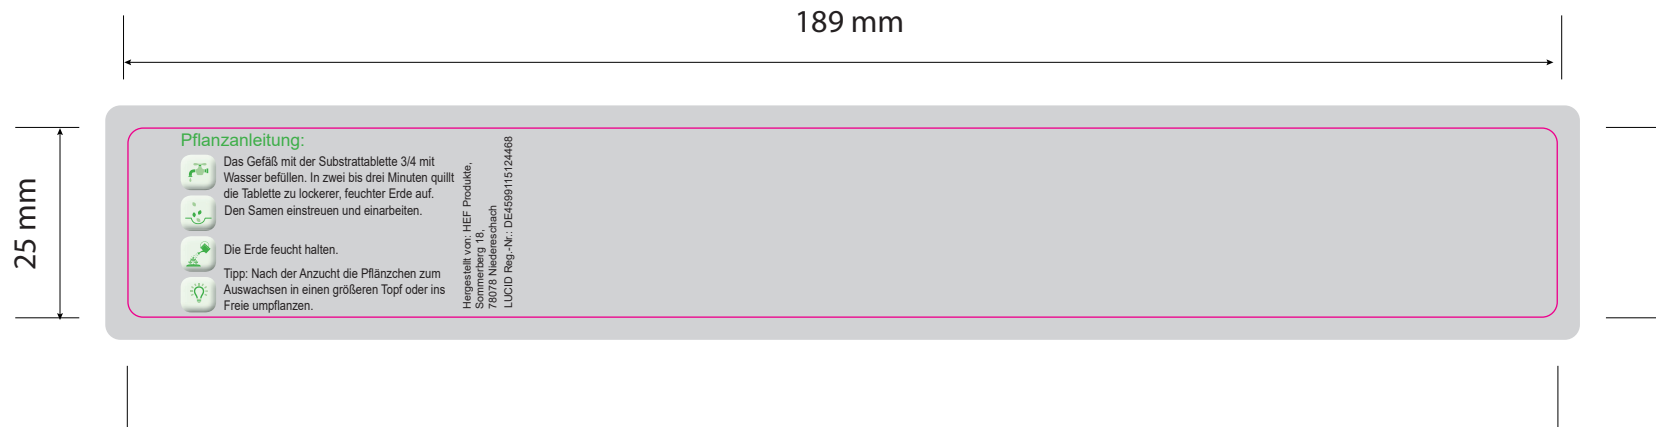

Standzeichnung / Template Pflanz-Cup / Plant-cup

(Digitaldruck/Offsetdruck) / (Digital printing/Offset printing)

Bitte beachten Sie die Informationen zur Datenanlieferung in unseren wichtigen Hinweisen.
Please refer to the tips on providing data in our important information.

Um einen reibungslosen Ablauf zu gewährleisten, bitten wir Sie:
To make sure everything goes smoothly, please:

ausschließlich auf unserer Gestaltungsebene zu arbeiten.
only work on our design level.

Stand- & Schnittmarkenebene *nicht zu verändern.*
do not change positioning & trim mark level.

Sonderfarbe „Stand und Maße“ & „Vollfläche“ nicht zu verändern oder zu löschen.
do not change or delete the special colour for “positioning and measurements” & “full surface”.

Bilder und Schriften müssen eingebettet werden
images and writings must be embedded

■ Vollfläche / full surface
Bitte 3 mm Beschnitt anlegen /
Please provide 3 mm bleed

— Schnitt / Cut