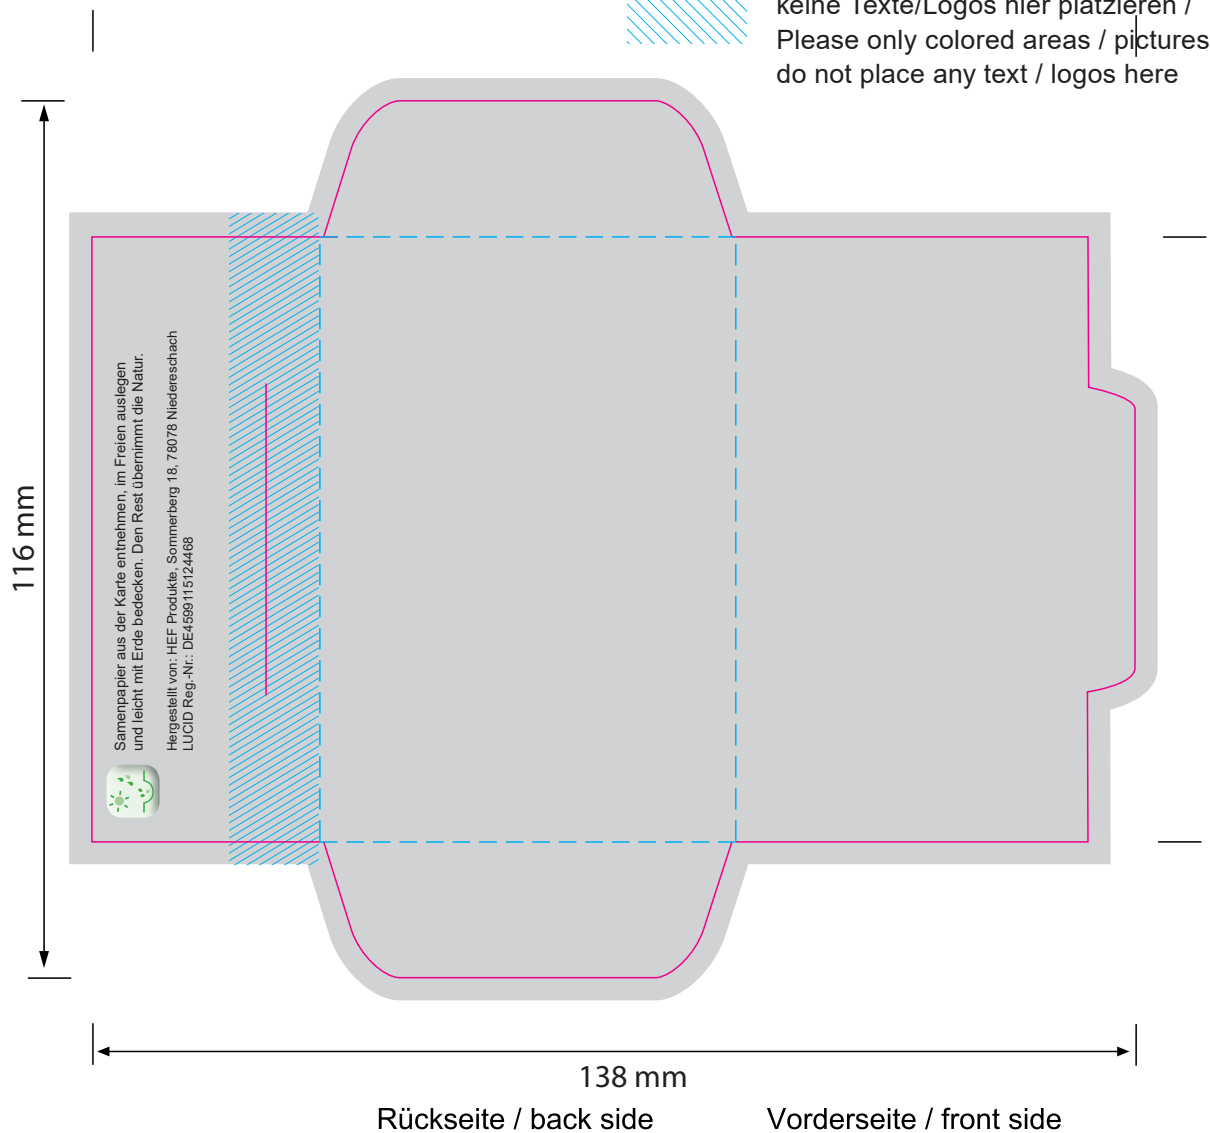

Standzeichnung / Template

Lustige TierchenSamenpapier

(Digitaldruck/Offsetdruck) / (Digital printing/Offset printing)

■ Vollfläche / full surface
Bitte 3 mm Beschnitt anlegen /
Please provide 3 mm bleed

— Schnitt / Cut

- - - Nut / Nut

▨ Bitte nur farbige Flächen/Bilder,
keine Texte/Logos hier platzieren /
Please only colored areas / pictures,
do not place any text / logos here

Bitte beachten Sie die Informationen zur Datenanlieferung in unseren wichtigen Hinweisen.

only work on our design level.

Stand- & Schnittmarkenebene *nicht zu verändern.*

do not change positioning & trim mark level.

Sonderfarbe „Stand und Maße“ & „Vollfläche“ nicht zu verändern oder zu löschen.

do not change or delete the special colour for “positioning and measurements” & “full surface”.

Bilder und Schriften müssen eingebettet werden.

Images and writings must be embedded.