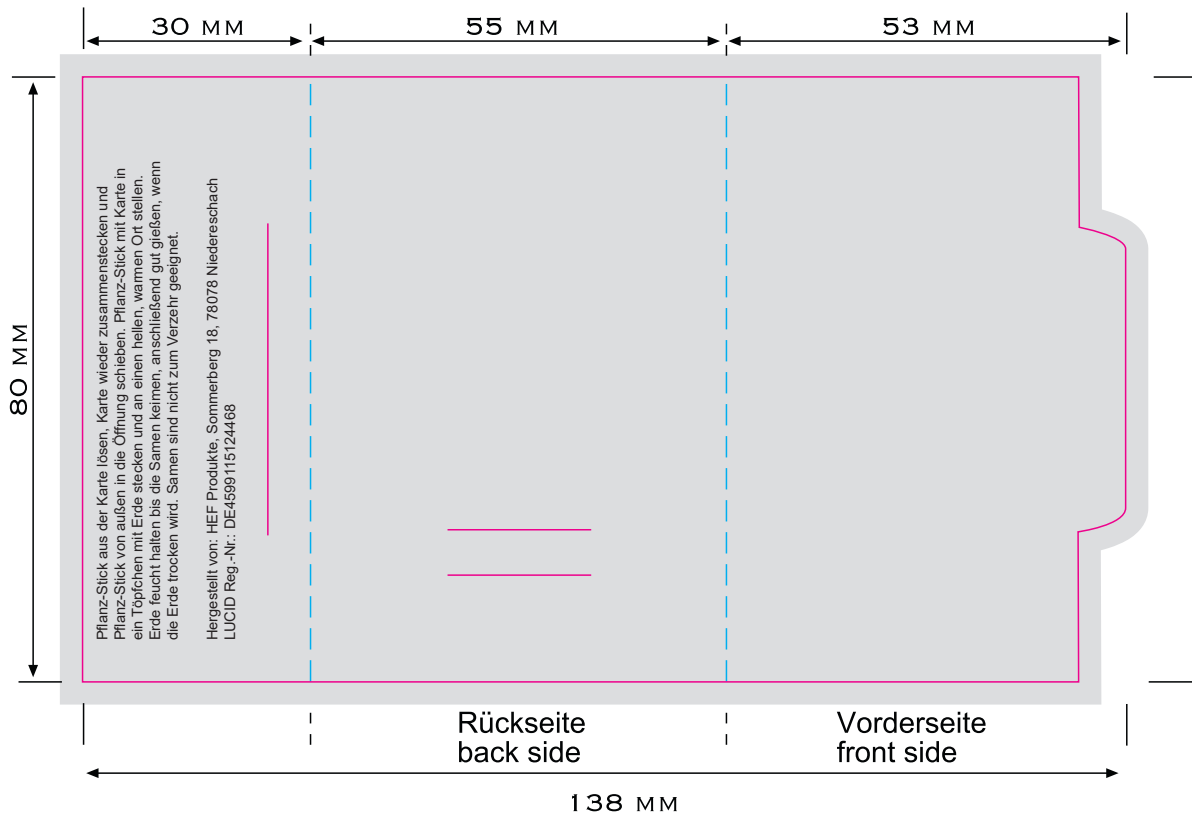

Standzeichnung / Template Kräuter-Stick / Herbs-stick

(Digitaldruck/Offsetdruck) / (Digital printing/Offset printing)

Bitte beachten Sie die Informationen zur Datenanlieferung in unseren wichtigen Hinweisen.
Please refer to the tips on providing data in our important information.

Um einen reibungslosen Ablauf zu gewährleisten, bitten wir Sie:
To make sure everything goes smoothly, please:

ausschließlich auf unserer Gestaltungsebene zu arbeiten.
only work on our design level.

Stand- & Schnittmarkenebene *nicht zu verändern.*
do not change positioning & trim mark level.

Sonderfarbe „Stand und Maße“ & „Vollfläche“ nicht zu verändern oder zu löschen.
do not change or delete the special colour for “positioning and measurements” & “full surface”.

Bilder und Schriften müssen eingebettet werden
Images and writings must be embedded

-  Vollfläche / full surface
Bitte 3 mm Beschnitt anlegen /
Please provide 3 mm bleed
-  Schnitt / Cut
-  Nut / Nut