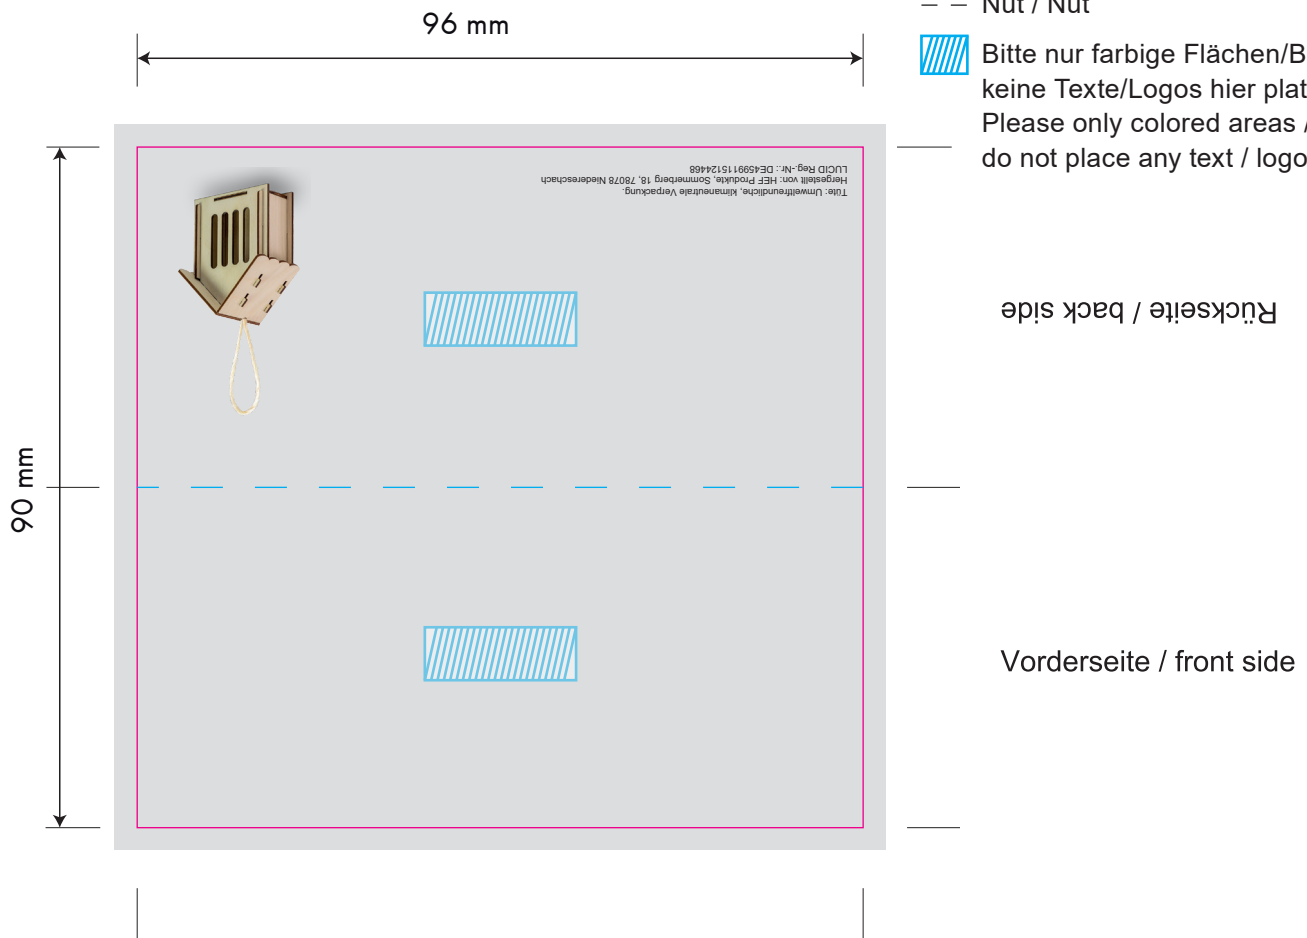

only work on our design level.

Stand- & Schnittmarkenebene *nicht zu verändern.*

do not change positioning & trim mark level.

Sonderfarbe „Stand und Maße“ & „Vollfläche“ nicht zu verändern oder zu löschen.

do not change or delete the special colour for “positioning and measurements” & “full surface”.

Bilder und Schriften müssen eingebettet werden.

Images and writings must be embedded.

Standzeichnung / Template

Insekten-Häuschen / insect house

(Digitaldruck/Offsetdruck) / (Digital printing/Offset printing)

-  Vollfläche / full surface
Bitte 3 mm Beschnitt anlegen /
Please provide 3 mm bleed
-  Schnitt / Cut
-  Nut / Nut
-  Bitte nur farbige Flächen/Bilder,
keine Texte/Logos hier platzieren /
Please only colored areas / pictures,
do not place any text / logos here