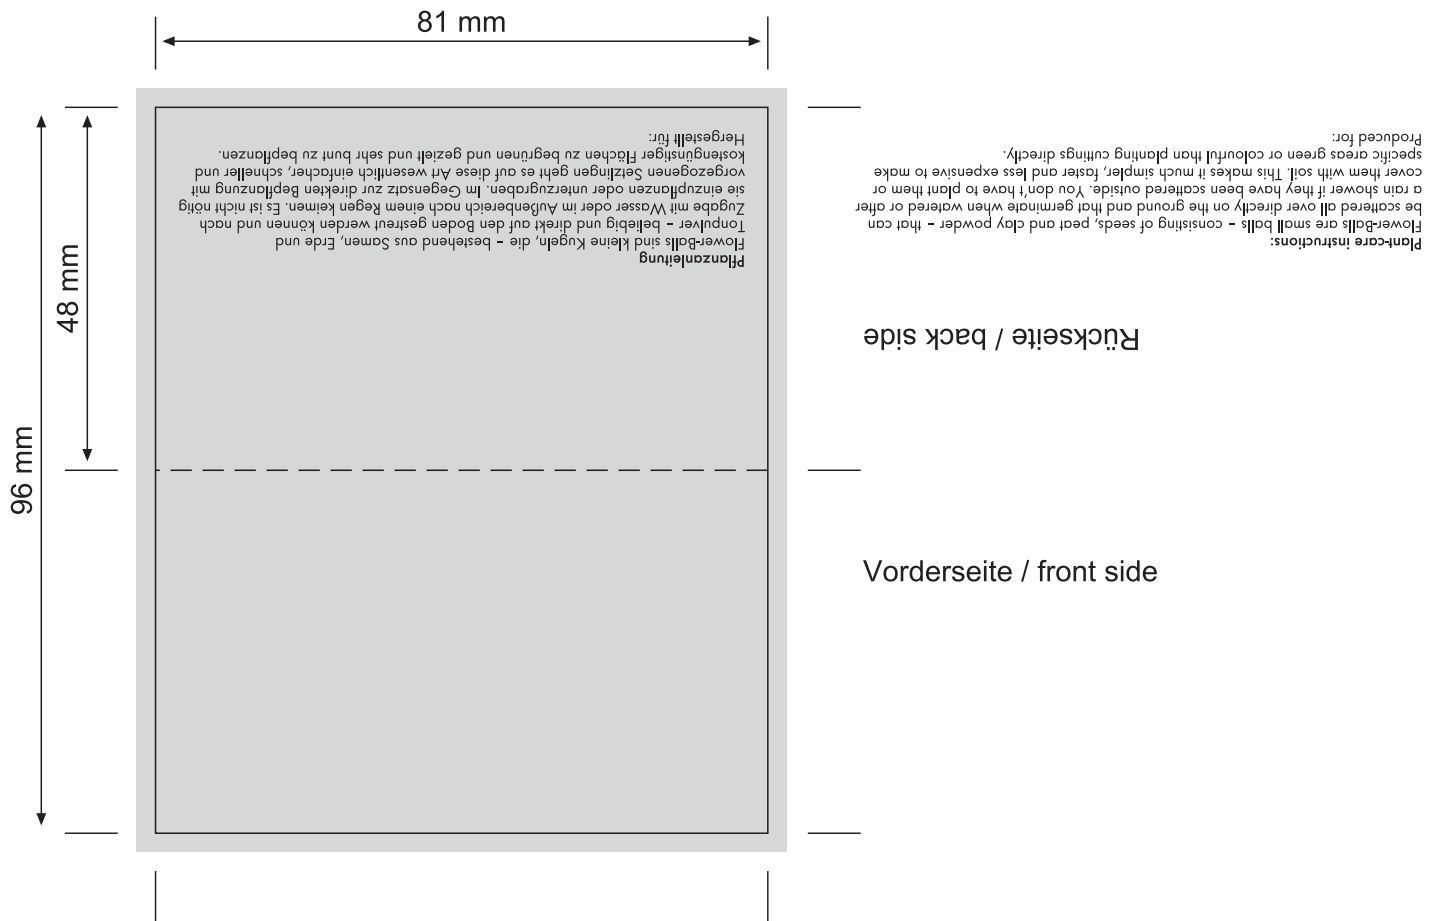

# Standzeichnung / Imposition layout

## Flower-Balls Werbetüte / Flower-Balls Promotional sleeve

(Digitaldruck / Digital printing)

■ Vollfläche / full surface  
Bitte 3mm Beschnitt anlegen!  
Please provide 3mm bleed!

— Schnitt / Cut  
- - - - - Nut / Notch