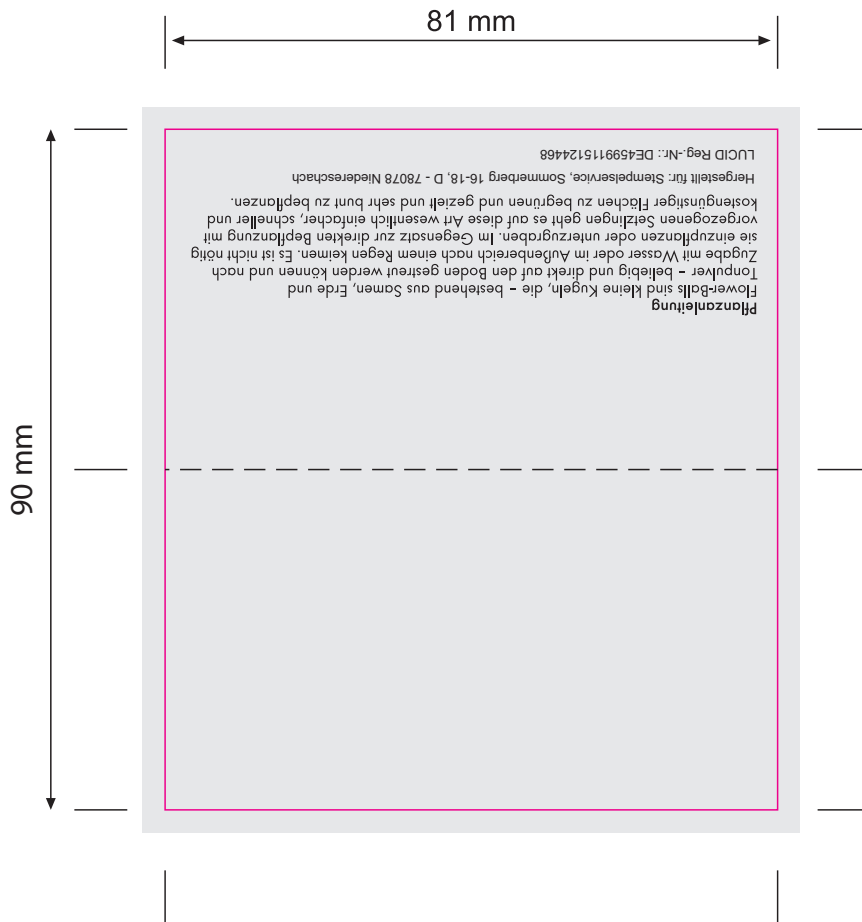

Standzeichnung / Template Bunte Mini Flower-Balls /

(Digitaldruck/Offsetdruck) / (Digital printing/Offset printing)

-  Vollfläche / full surface
Bitte 3 mm Beschnitt anlegen /
Please provide 3 mm bleed
-  Schnitt / Cut
-  Nut / Nut

To make sure everything goes smoothly, please:

ausschließlich auf unserer Gestaltungsebene zu arbeiten.

only work on our design level.

Stand- & Schnittmarkenebene *nicht zu verändern.*

do not change positioning & trim mark level.

Sonderfarbe „Stand und Maße“ & „Vollfläche“ nicht zu verändern oder zu löschen.

do not change or delete the special colour for “positioning and measurements” & “full surface”.

Bilder und Schriften müssen eingebettet werden.