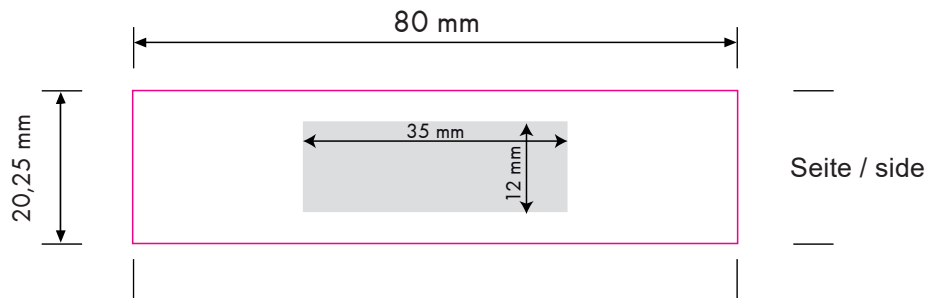

Sonderfarbe „Stand und Maße“ & „Vollfläche“ nicht zu verändern oder zu löschen.
do not change or delete the special colour for “positioning and measurements” & “full surface”.

Bilder und Schriften müssen eingebettet werden
Images and writings must be embedded

■ Vollfläche / full surface
Bitte 3 mm Beschnitt anlegen /
Please provide 3 mm bleed

— Schnitt / Cut

- - - Nut / Nut

Standzeichnung / Template Bildhalter / Picture holder

(Lasergravur / laser engraving)

Bitte beachten Sie die Informationen zur Datenanlieferung in unseren wichtigen Hinweisen.