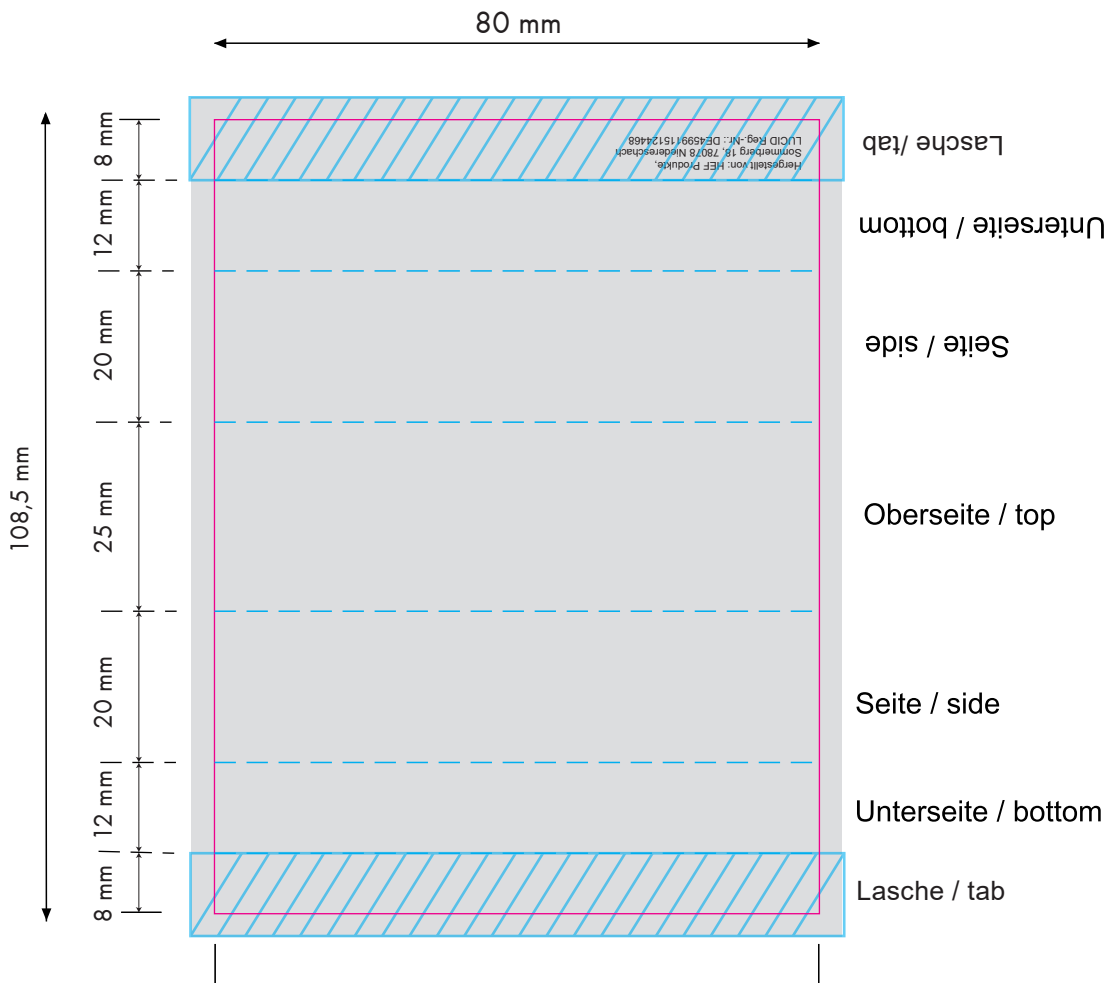

Standzeichnung / Template Bildhalter / Picture holder

(Digitaldruck/Offsetdruck) / (Digital printing/Offset printing)

Bitte beachten Sie die Informationen zur Datenanlieferung in unseren wichtigen Hinweisen.
Please refer to the tips on providing data in our important information.

Sonderfarbe „Stand und Maße“ & „Vollfläche“ nicht zu verändern oder zu löschen.
do not change or delete the special colour for “positioning and measurements” & “full surface”.

Bilder und Schriften müssen eingebettet werden
Images and writings must be embedded

Stand- & Schnittmarkenebene *nicht zu verändern.*
do not change positioning & trim mark level.

Sonderfarbe „Stand und Maße“ & „Vollfläche“ nicht zu verändern oder zu löschen.
do not change or delete the special colour for “positioning and measurements” & “full surface”.

Bilder und Schriften müssen eingebettet werden
Images and writings must be embedded

■ Vollfläche / full surface

— Schnitt / Cut