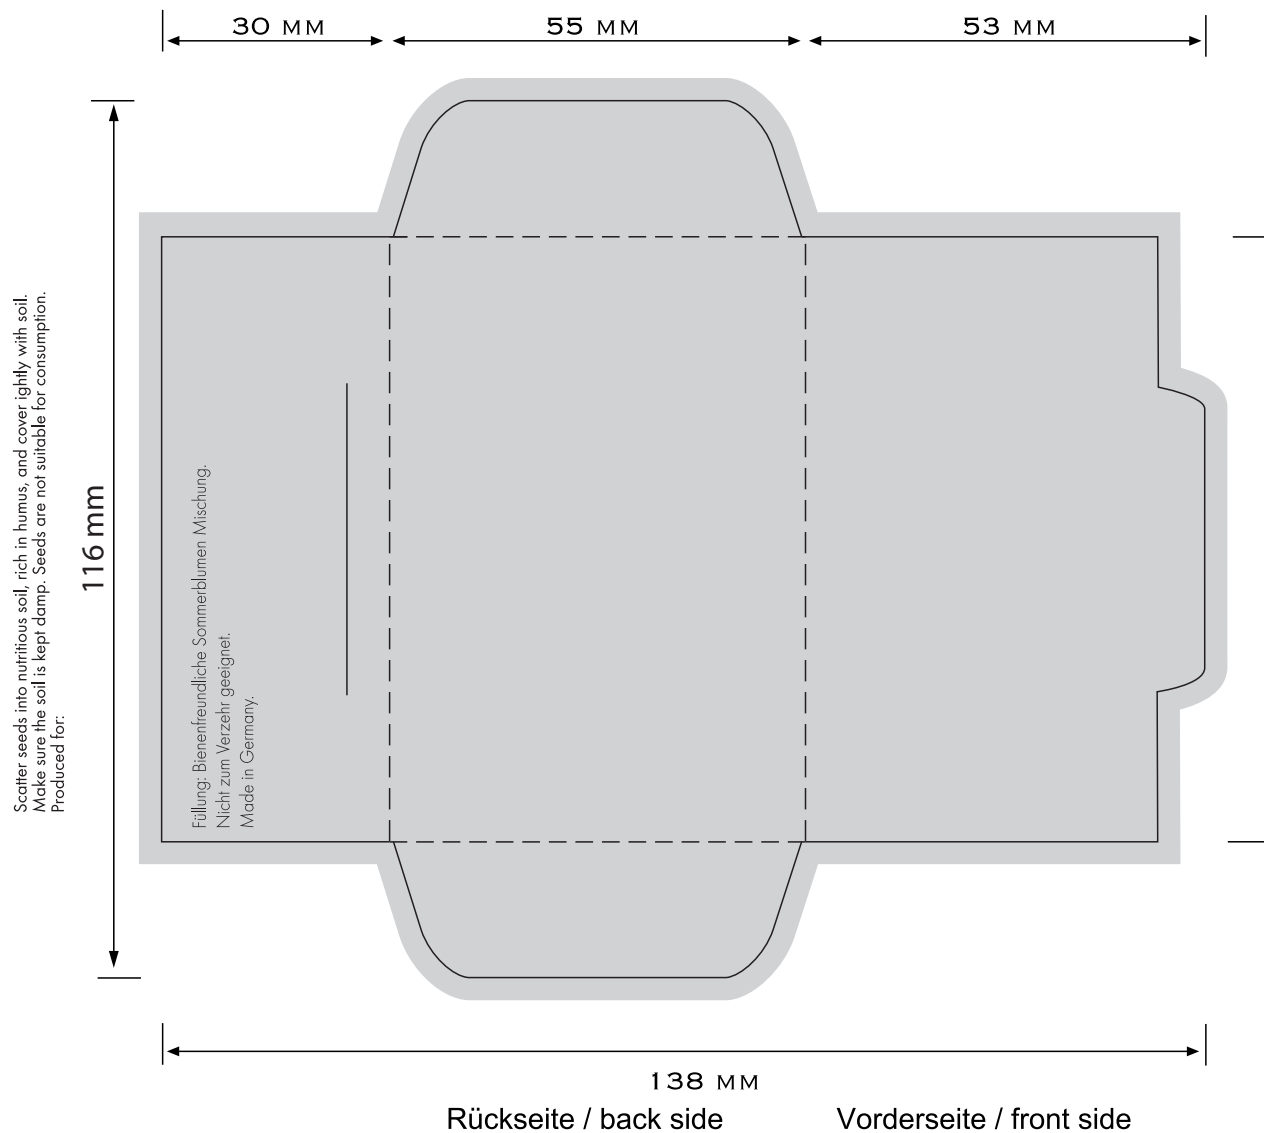

# Standzeichnung / Imposition layout

Bienenchen Samenpapier ( Digitaldruck / Offsetdruck) / (Digital printing / Offset printing)

■ Vollfläche / full surface  
Bitte 3mm Beschnitt anlegen!  
Please provide 3mm bleed!

— Schnitt / Cut  
- - - - - Nut / Notch