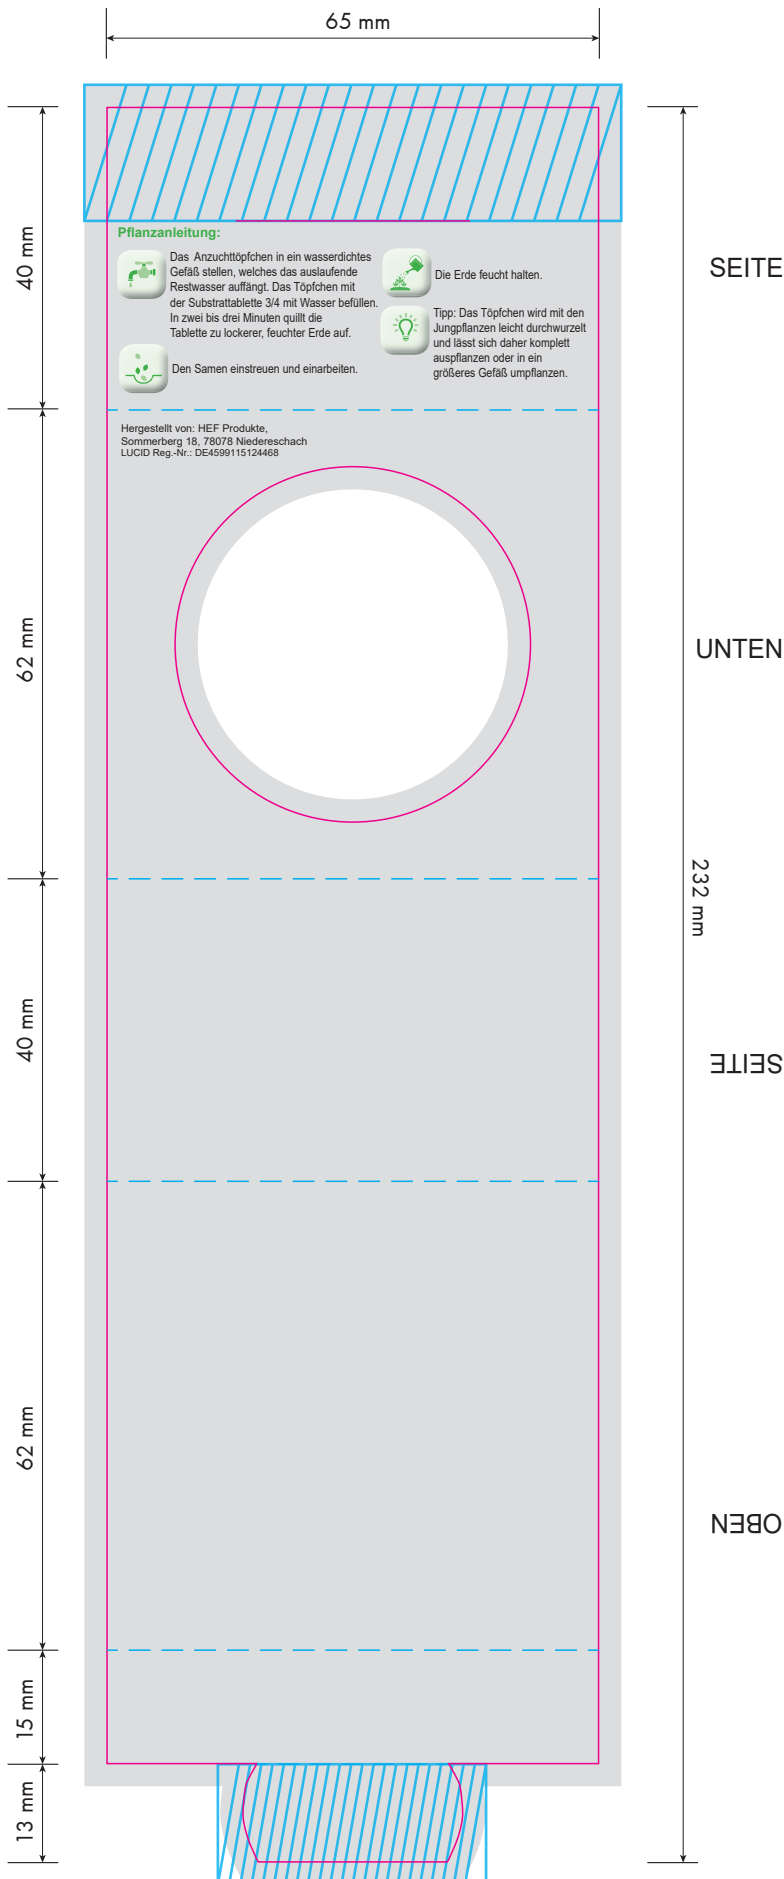

Standzeichnung / Template

Anzucht-Set

(Digitaldruck/Offsetdruck) / (Digital printing/Offset printing)

■ Vollfläche / full surface
Bitte 3 mm Beschnitt anlegen /
Please provide 3 mm bleed

— Schnitt / Cut

- - - Nut / Nut

▨ Bitte nur farbige Flächen/Bilder,
keine Texte/Logos hier platzieren /
Please only colored areas / pictures,
do not place any text / logos here

Bitte beachten Sie die Informationen zur Datenanlieferung in unseren wichtigen Hinweisen.

only work on our design level.

Stand- & Schnittmarkenebene *nicht* zu verändern.

do not change positioning & trim mark level.

Sonderfarbe „Stand und Maße“ & „Vollfläche“ nicht zu verändern oder zu löschen.

do not change or delete the special colour for “positioning and measurements” & “full surface”.

Bilder und Schriften müssen eingebettet werden

Images and writings must be embedded