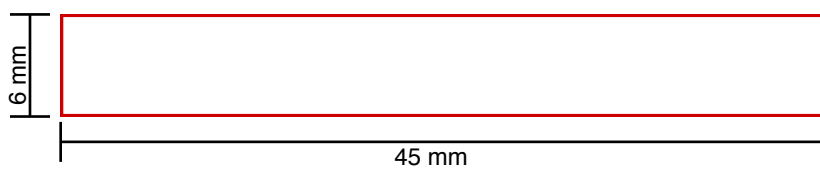

SW1014220

I42 - Tampo Print

op clip : Tampo Print

SW1014220

I42 - Tampo Print

op voorzijde houder : Tampo Print