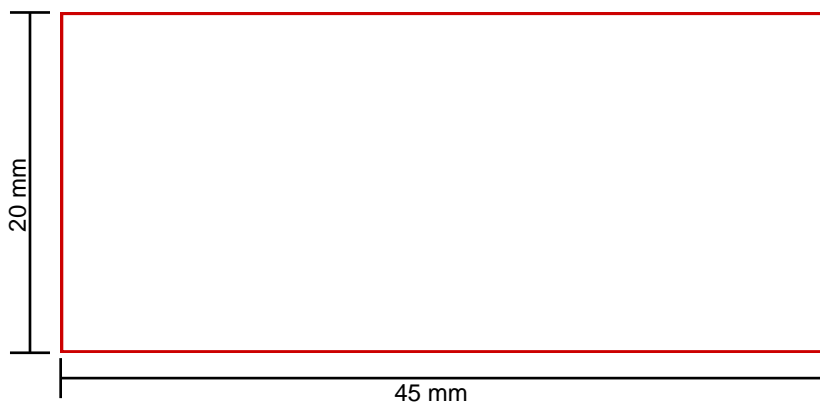

S24906020

I43 - Silkscreen Print

op voorzijde houder : Silkscreen Print