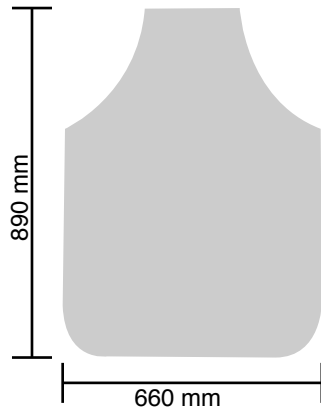

S154232

I43 - Silkscreen Print

linksbovenaan : Silkscreen Print

S154232

I43 - Silkscreen P

op insteekvak : Silkscreen Print

S154232

I12 - Embroidery (max 10cm²)

op insteekvak : Embroidery (max 10cm²)

S154232

I13 - Embroidery (max. 20cm²)

op insteekvak : Embroidery (max. 20cm²)

S154232

I14 - Embroidery (max. 30cm²)

op insteekvak : Embroidery (max. 30cm²)

S154232

I15 - Embroidery (max. 40cm²)

op insteekvak : Embroidery (max. 40cm²)

S154232

I16 - Embroidery (max. 50cm²)

op insteekvak : Embroidery (max. 50cm²)

S154232

I17 - Embroidery (max. 60cm²)

op insteekvak : Embroidery (max. 60cm²)

S154232

I18 - Embroidery (max. 70cm²)

op insteekvak : Embroidery (max. 70cm²)