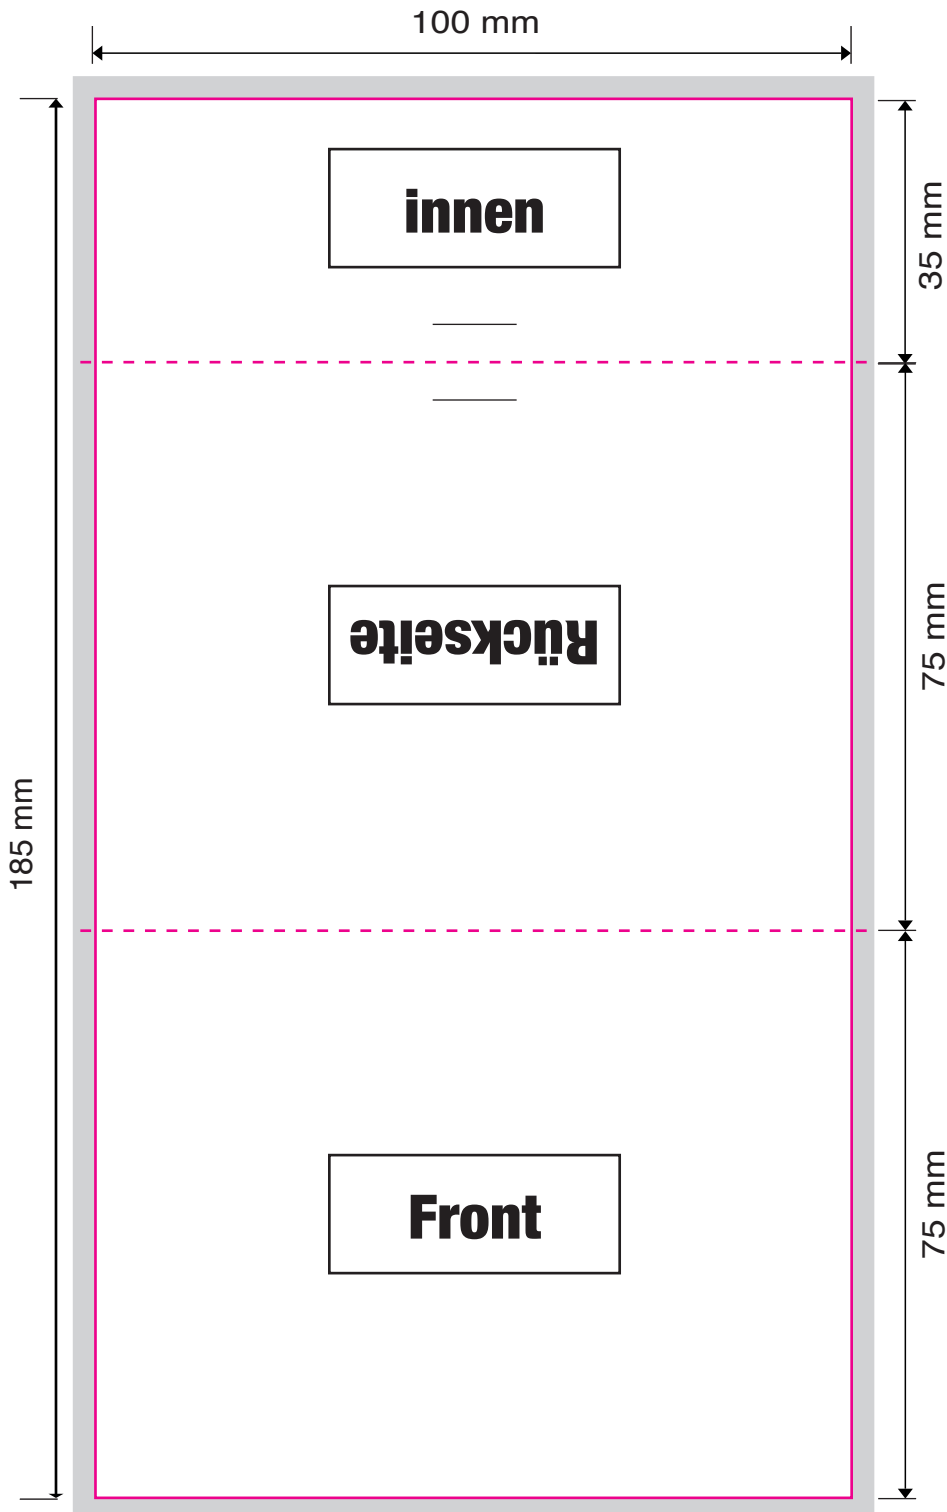

Standzeichnung  
Samenpapierheftchen Mini

■ Vollfläche  
Bitte 3 mm Beschnitt anlegen

— Schnitt

- - - Falzung

— Tackernadel

**Bitte beachten Sie diese Informationen zur Datenanlieferung.**

**Um einen reibungslosen Ablauf zu gewährleisten, bitten wir Sie:**

Uns Daten im EPS oder PDF Format im CMYK-Modus zu senden.

Die Auflösung von 300 dpi bei Bildern zu beachten um ein perfektes Druckergebnis zu erzielen.

Schriften in Zeichenwege umzuwandeln.