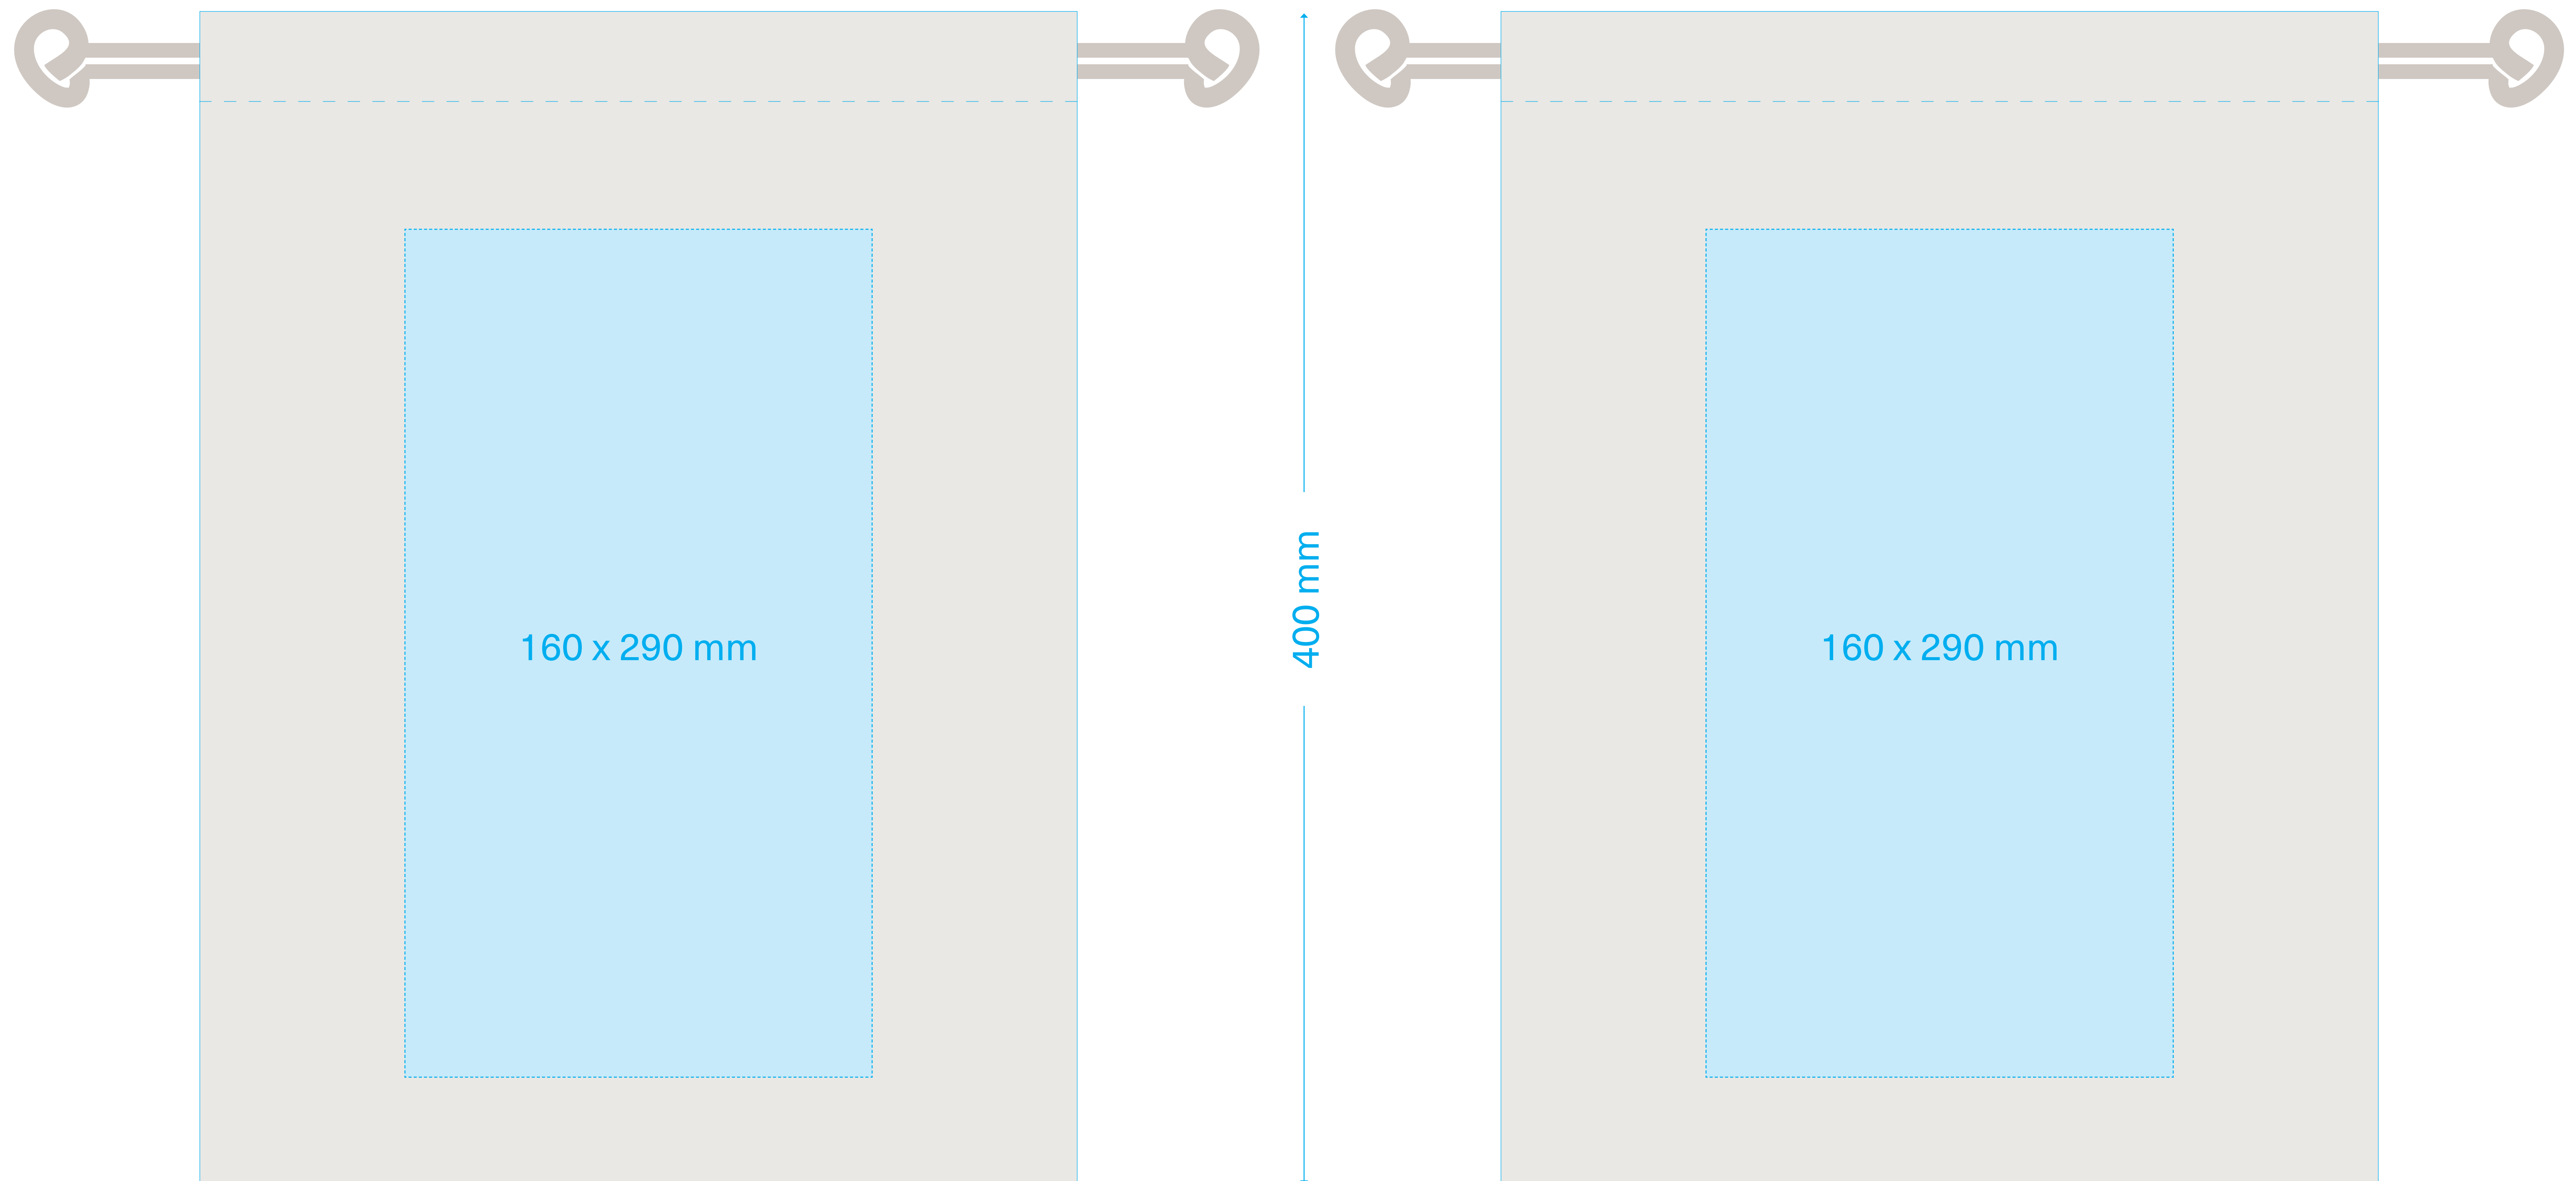

N°2372

Standskizze / sketch **Balthasar**

Bedruckbare Seite/ Printable side:

Maximale Druckfläche: 160 x 290 mm
maximum printing area: 160 x 290 mm