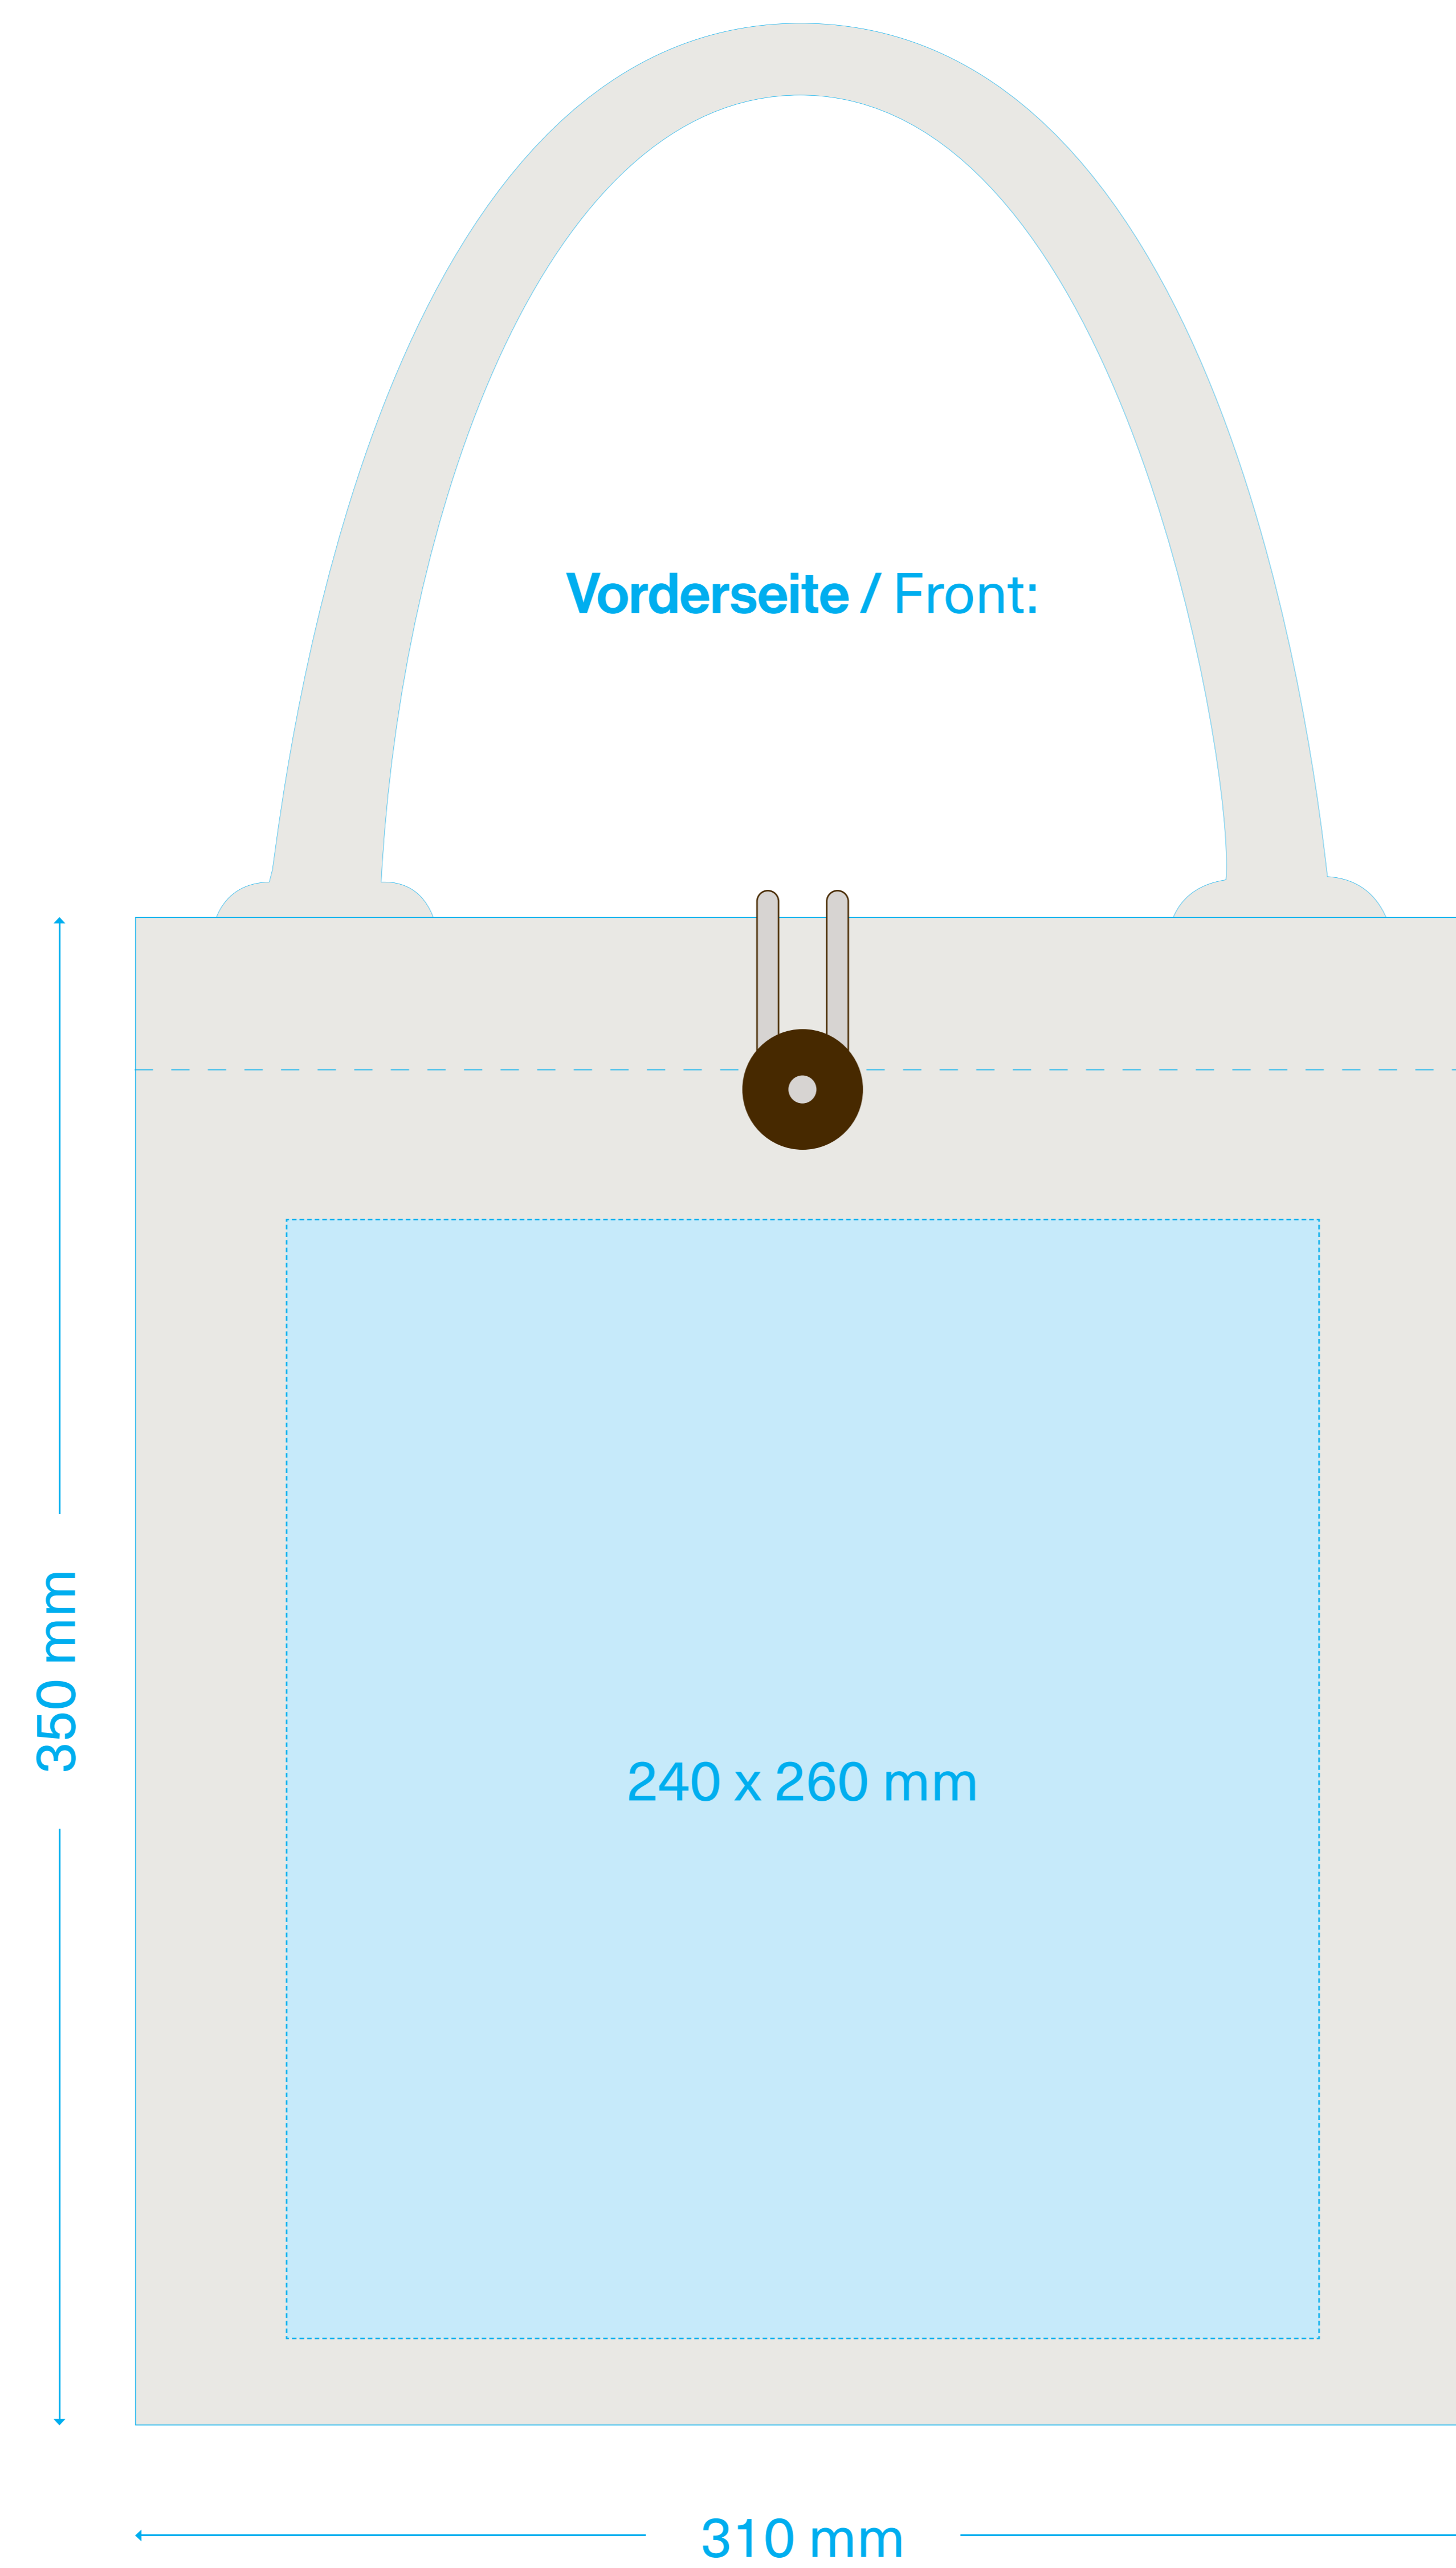

N°2365

Standskizze / sketch **Emil**

■ Maximale Druckfläche: 240 x 260 mm
maximum printing area: 240 x 260 mm