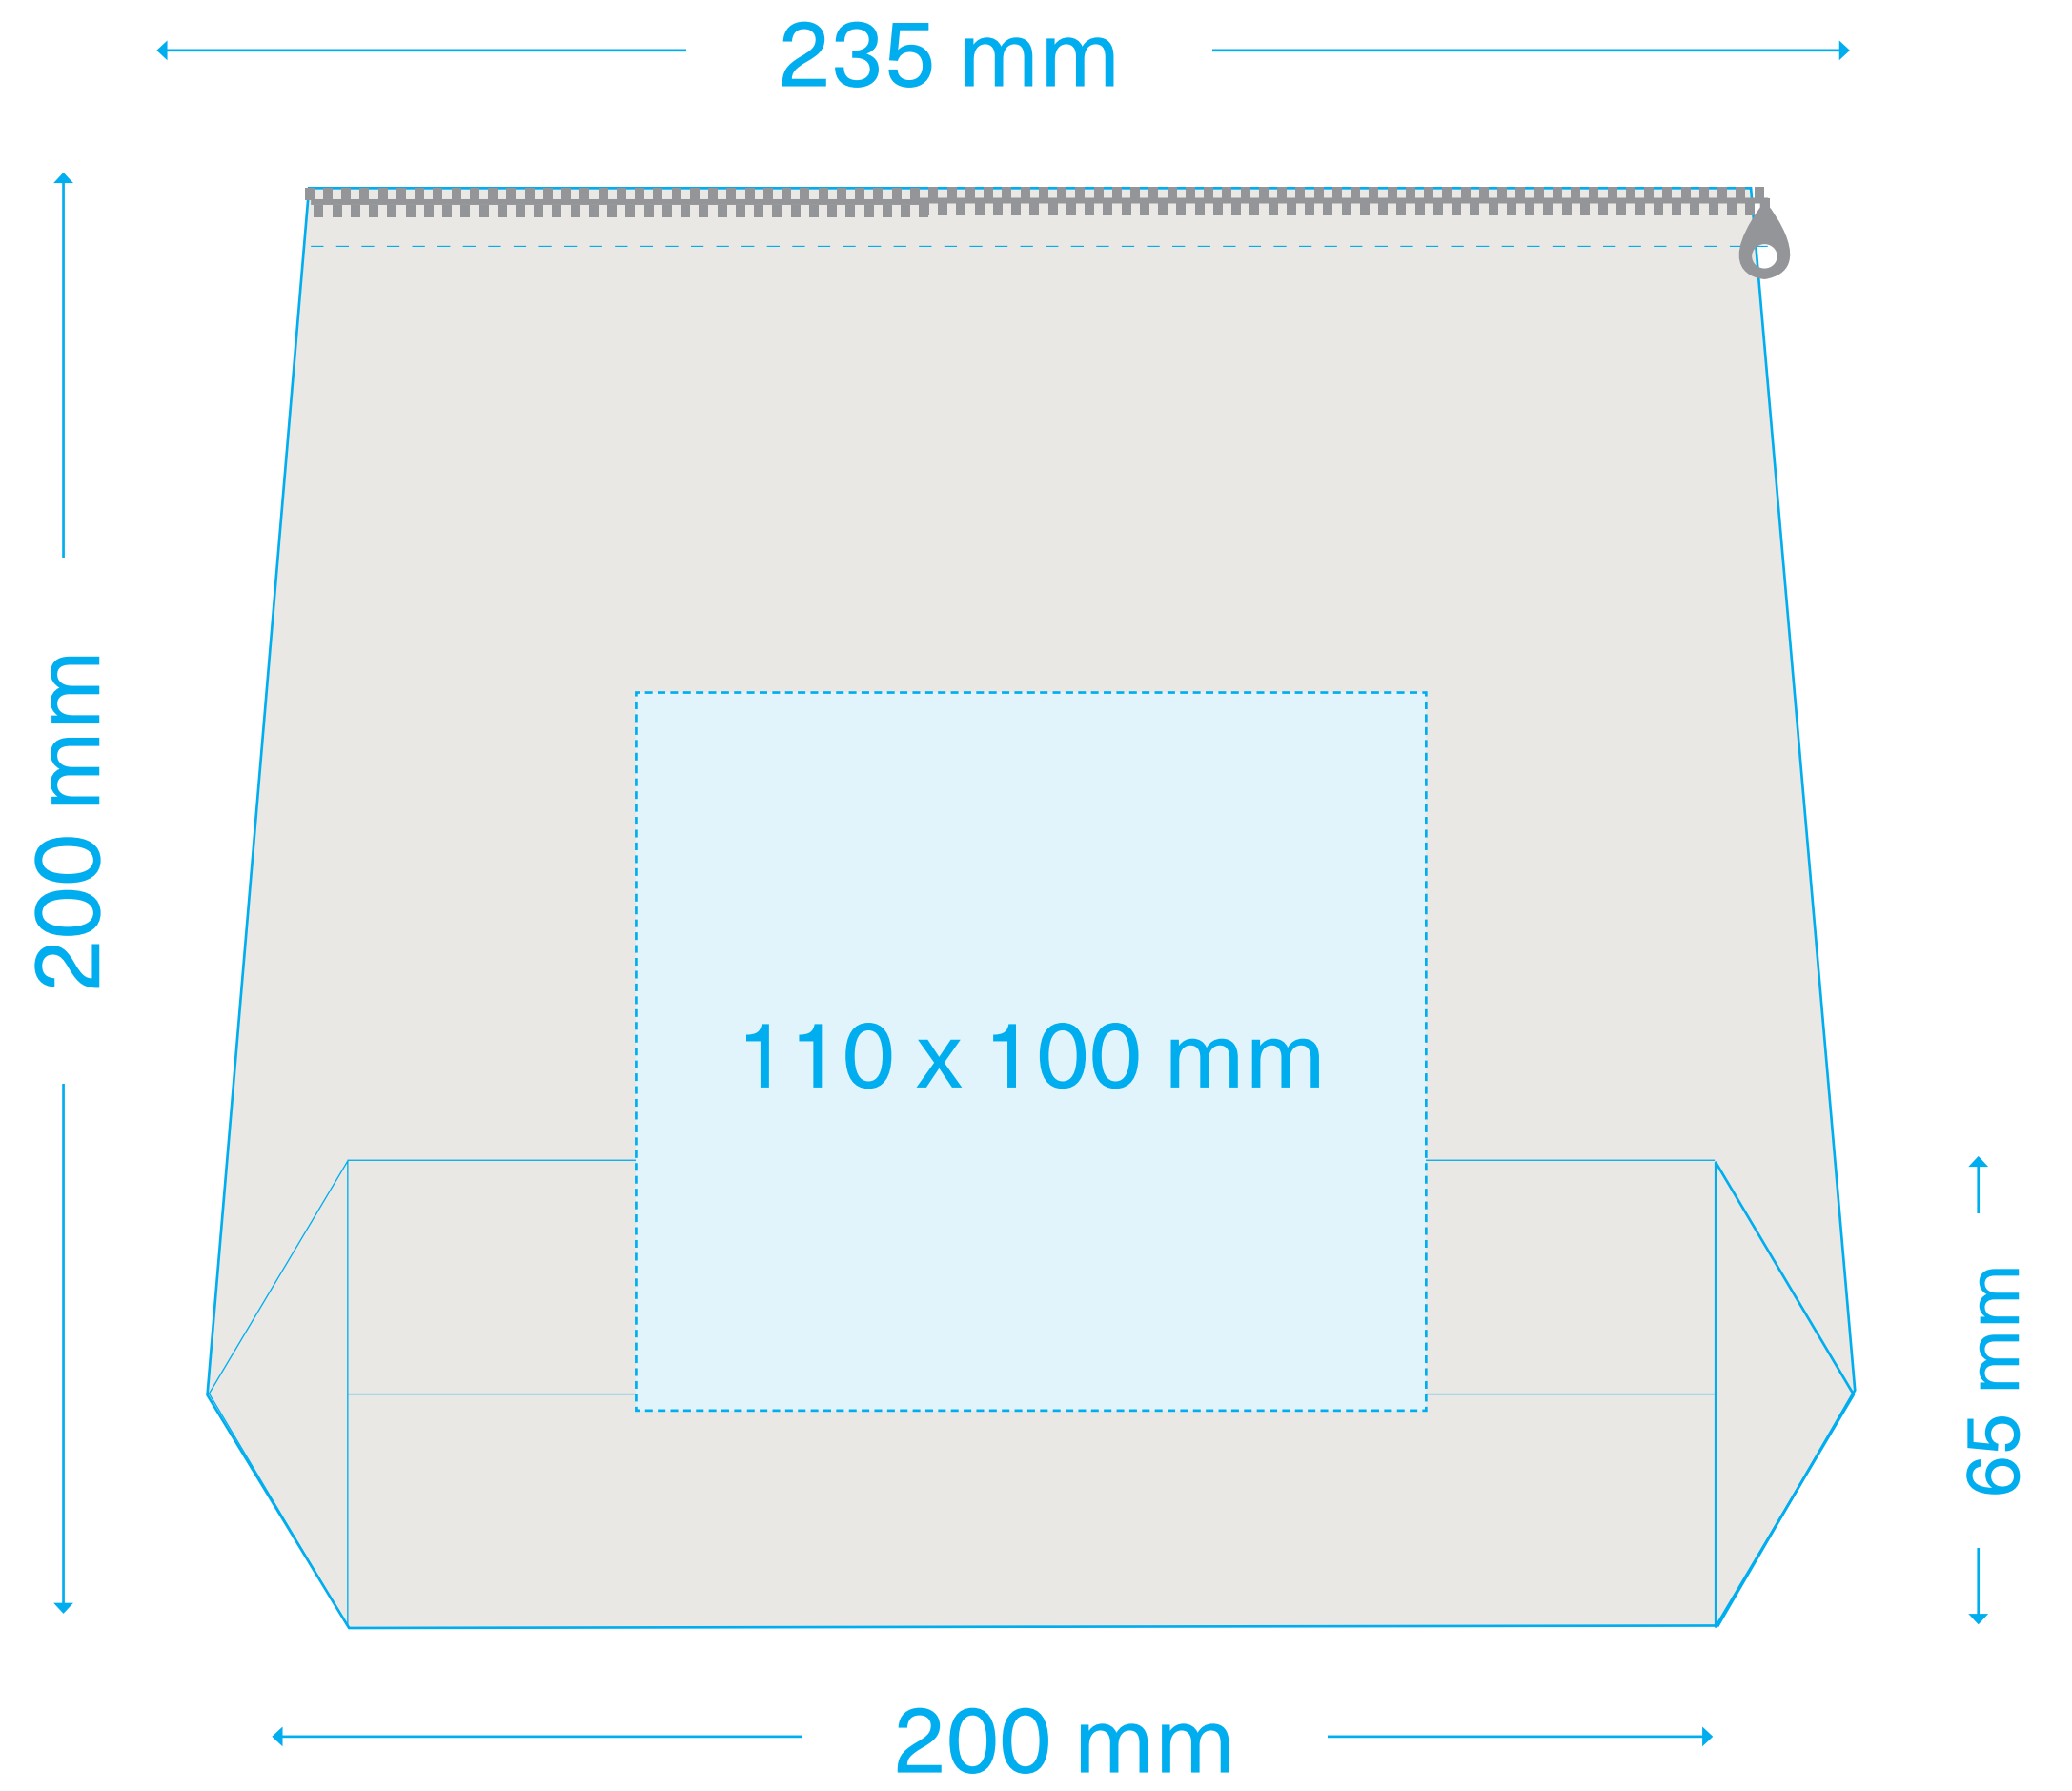

# Standskizze / sketch **Bella**

Vorderseite / Front:

Rückseite / Back:

**Maximale Druckfläche: 110 x 100 mm**  
maximum printing area: 110 x 100 mm