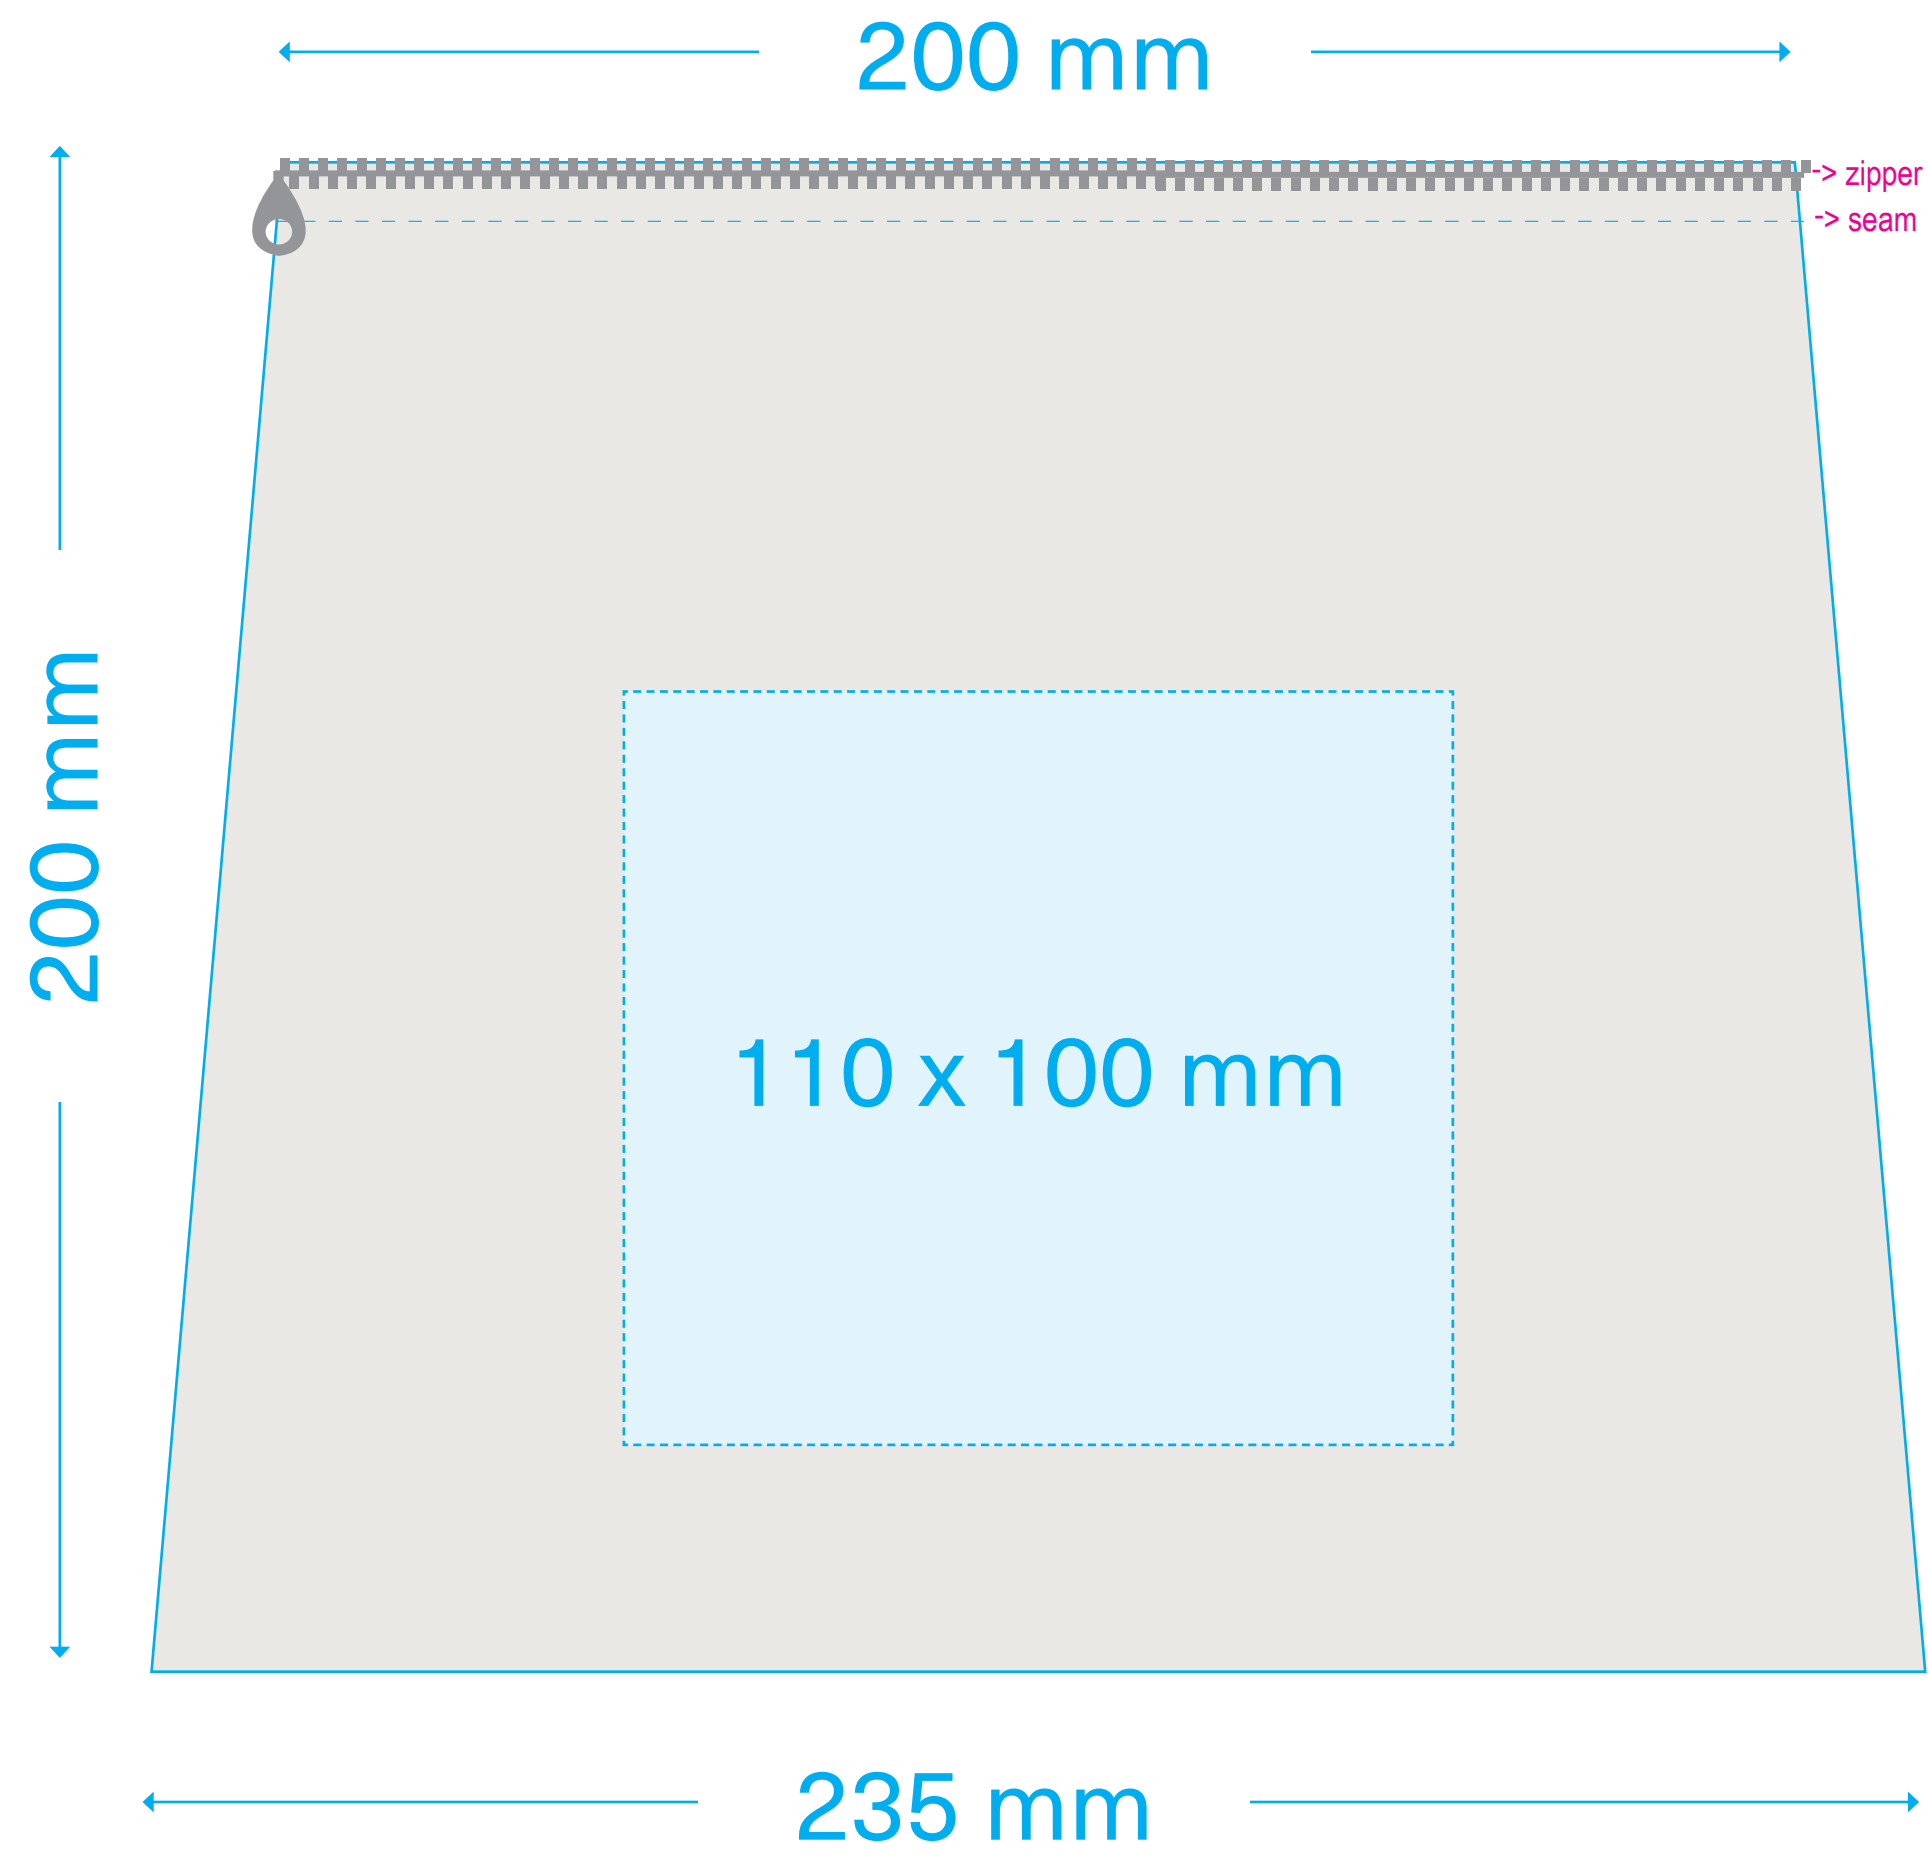

# Standskizze / sketch **Bella**

Vorderseite / Front:

Rückseite / Back:

**Maximale Druckfläche: 110 x 100 mm**  
maximum printing area: 110 x 100 mm