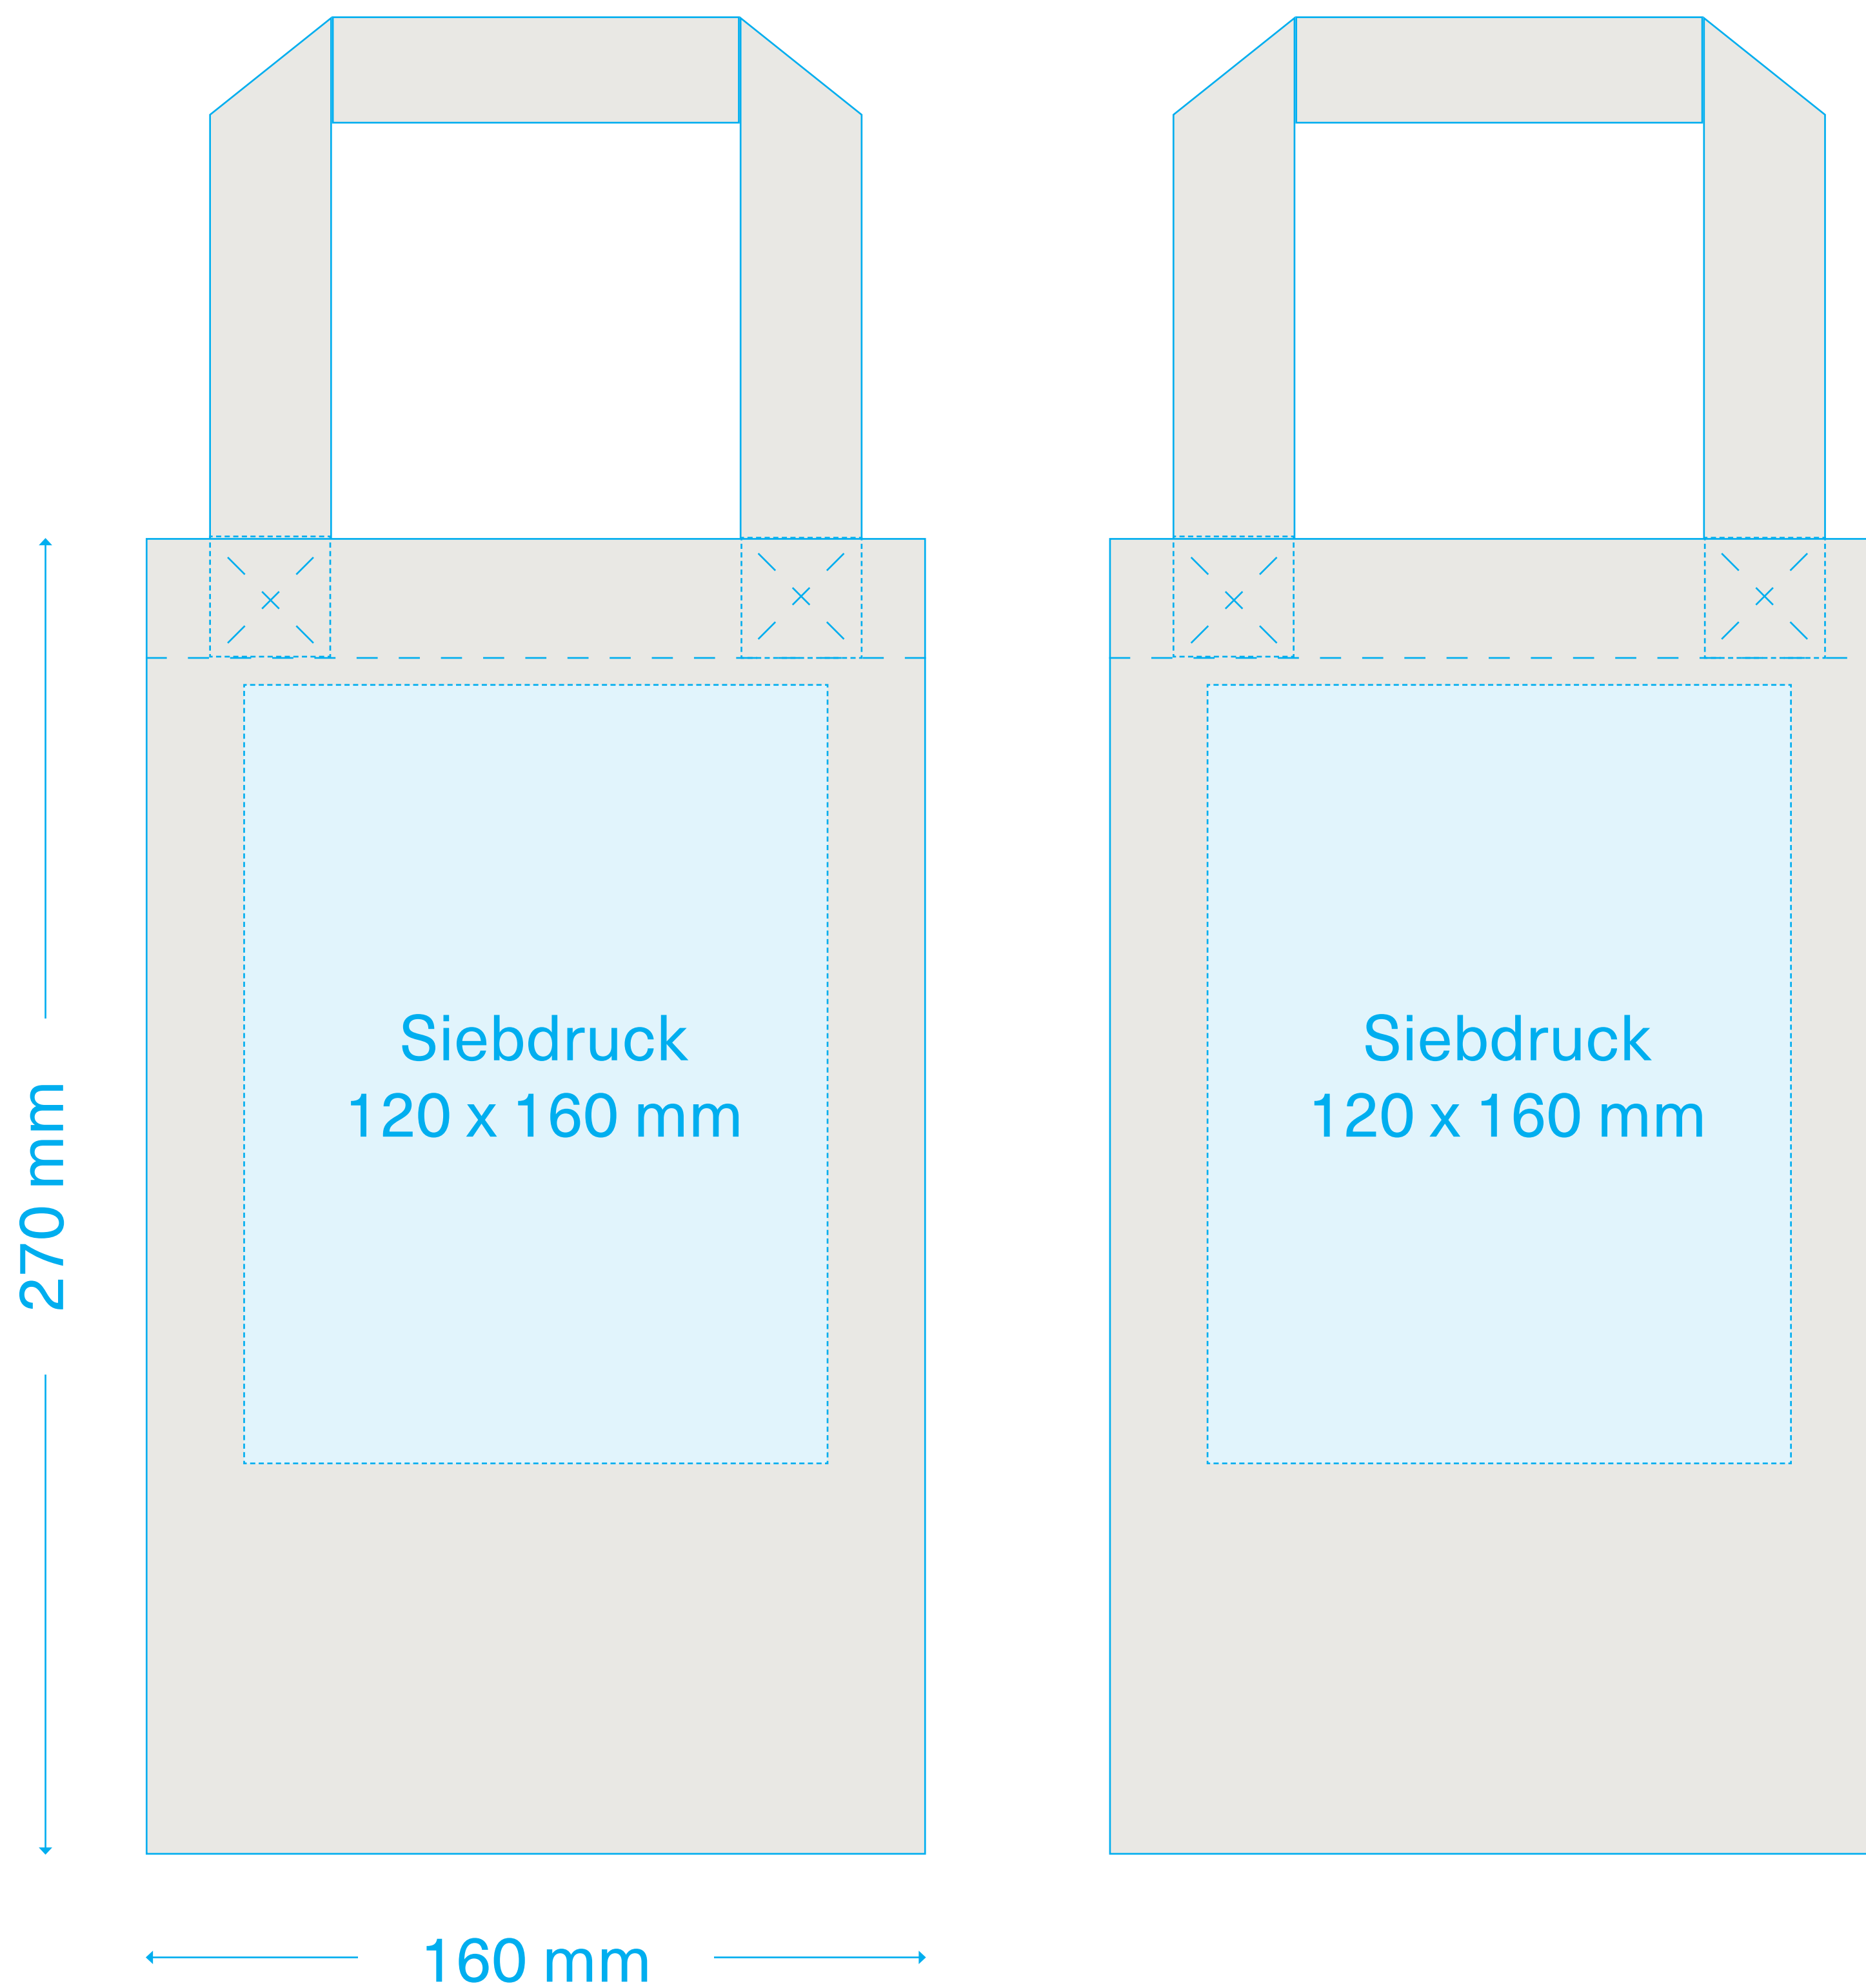

N°2358

Standskizze / sketch **Bob**

Vorderseite / Front:

Rückseite / Back:

 **Maximale Druckfläche Siebdruck :** 120 x 160 mm
maximum printing area Screen printing: 120 x 160 mm

N°2358

Standskizze / sketch **Bob**

Vorderseite / Front:

Rückseite / Back:

 **Maximale Druckfläche Transferdruck : 140 x 220 mm**
maximum printing area transfer printing: 140 x 220 mm