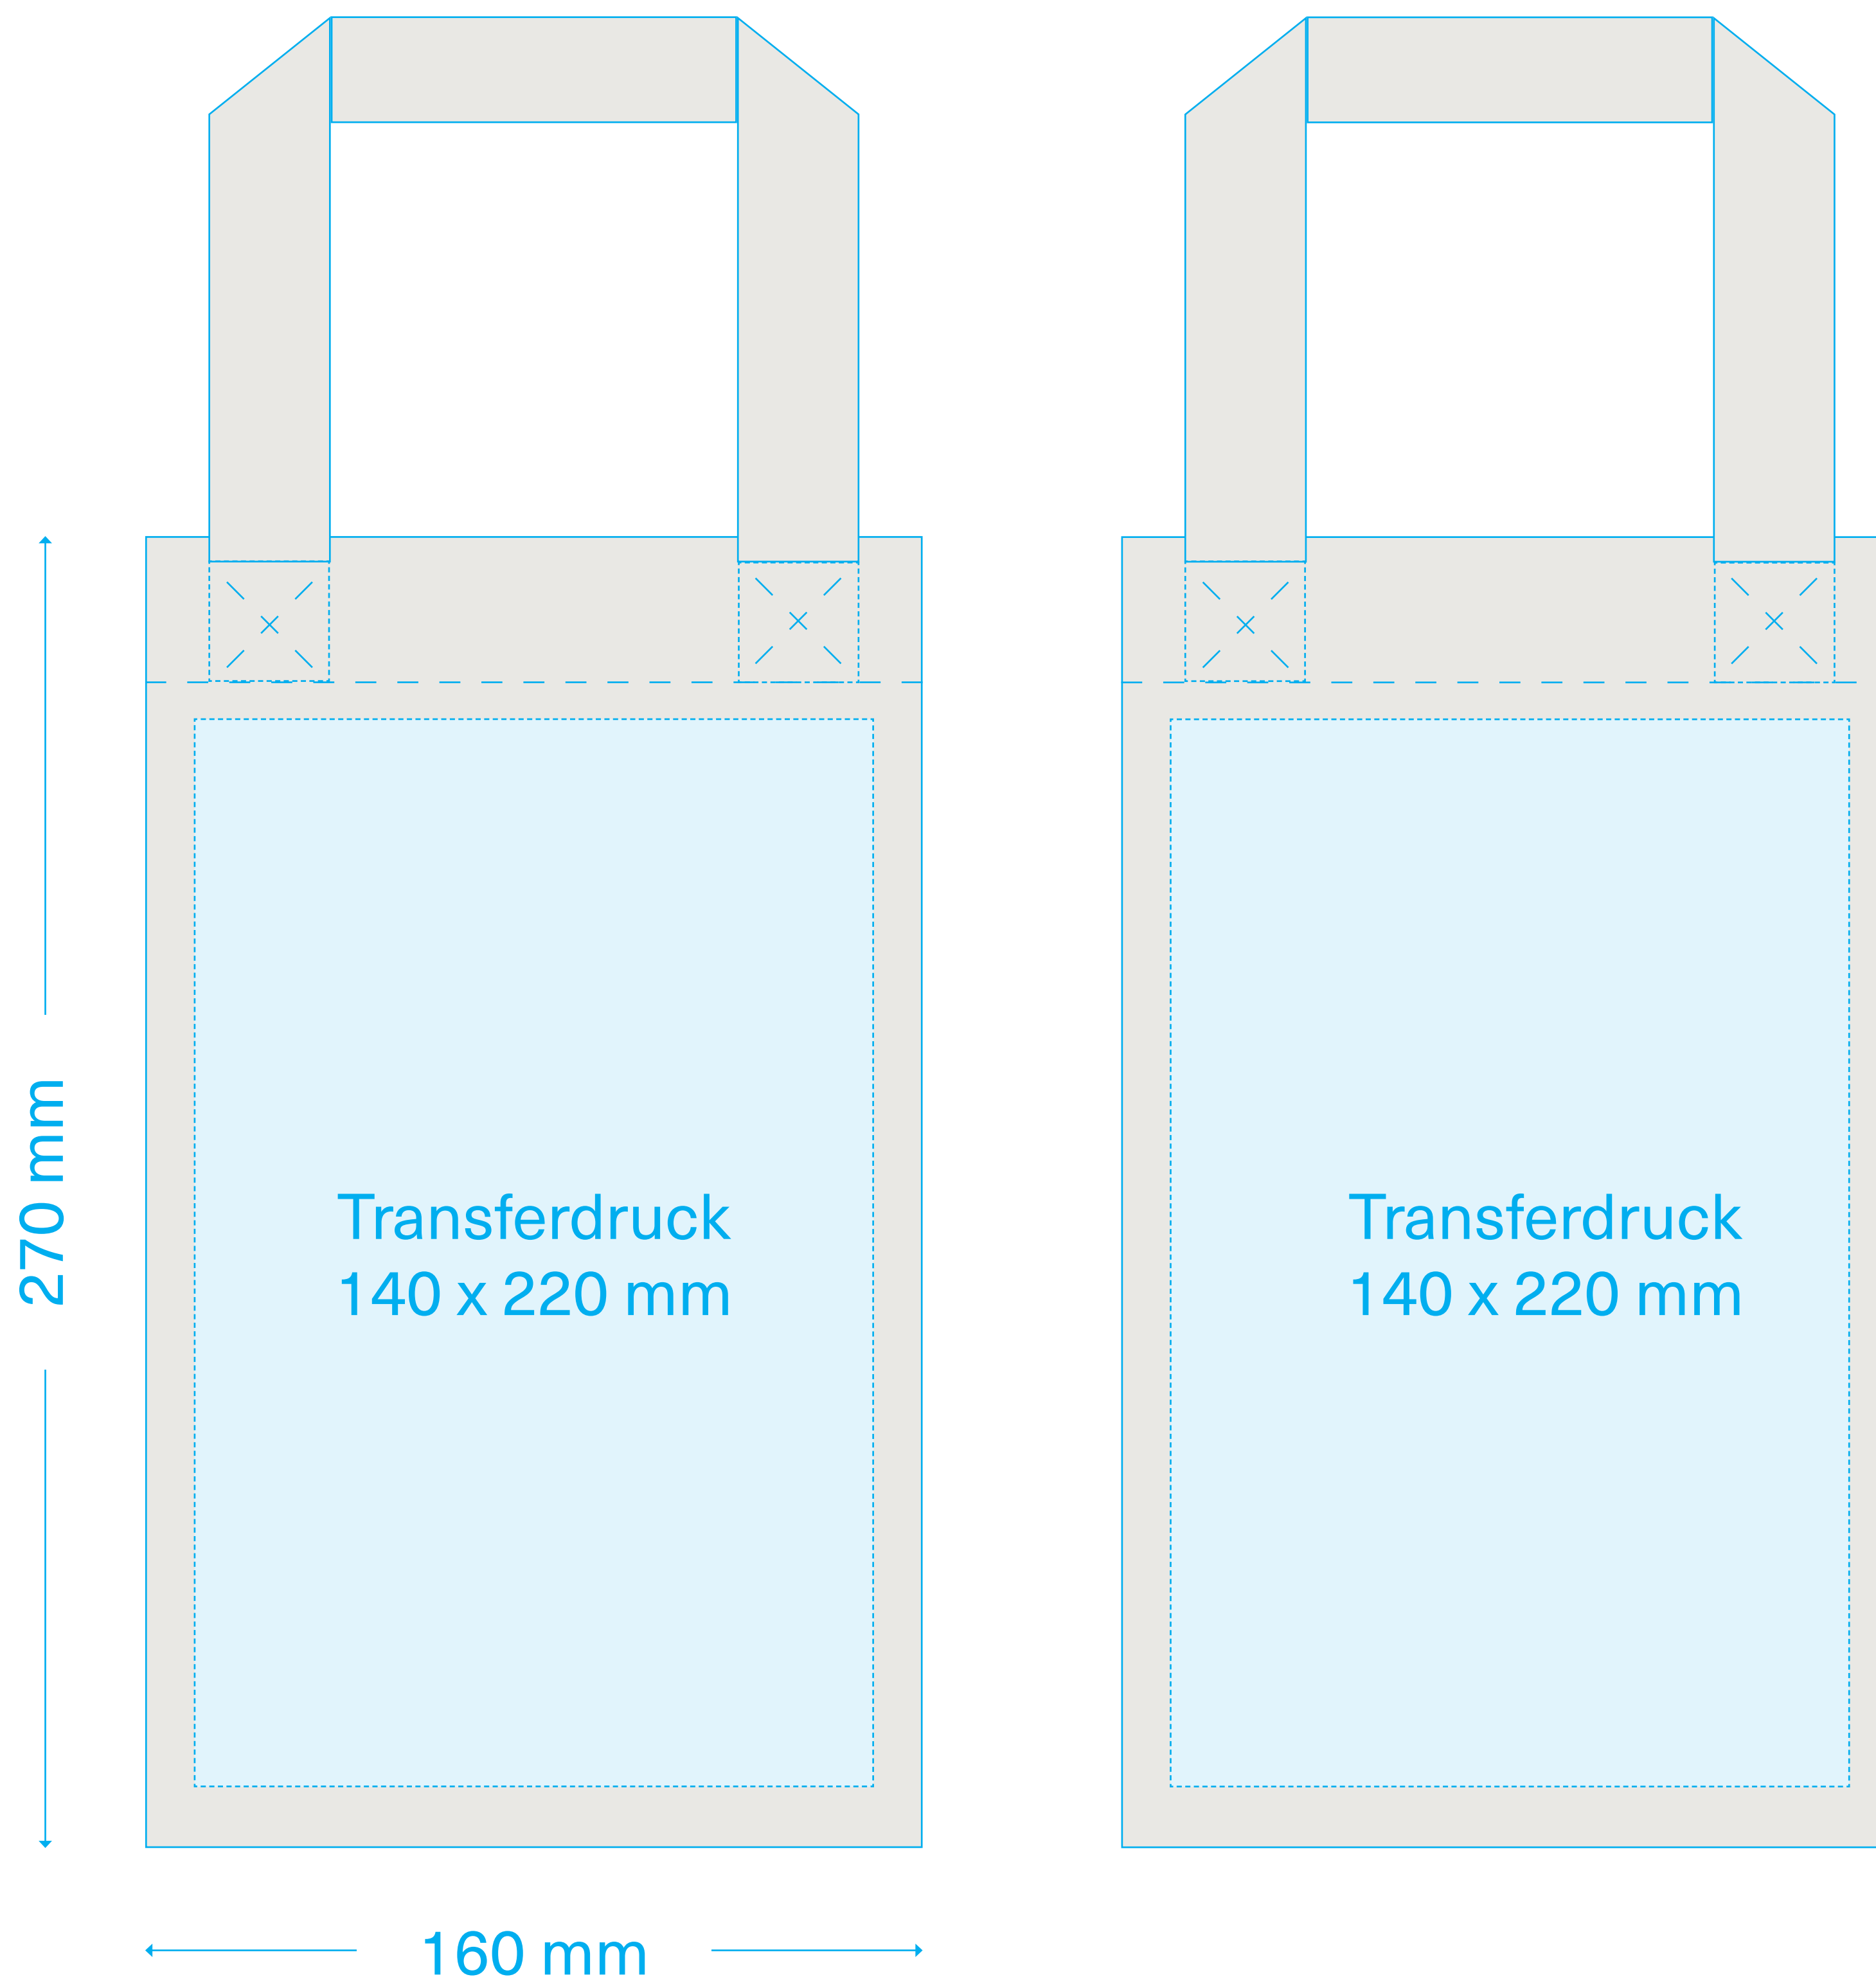

N°2358

Standskizze / sketch **Bob**

Vorderseite / Front:

Rückseite / Back:

 **Maximale Druckfläche Siebdruck :** 120 x 160 mm
maximum printing area Screen printing: 120 x 160 mm

N°2358

Standskizze / sketch **Bob**

Vorderseite / Front:

Rückseite / Back:

 **Maximale Druckfläche Transferdruck : 140 x 220 mm**
maximum printing area transfer printing: 140 x 220 mm