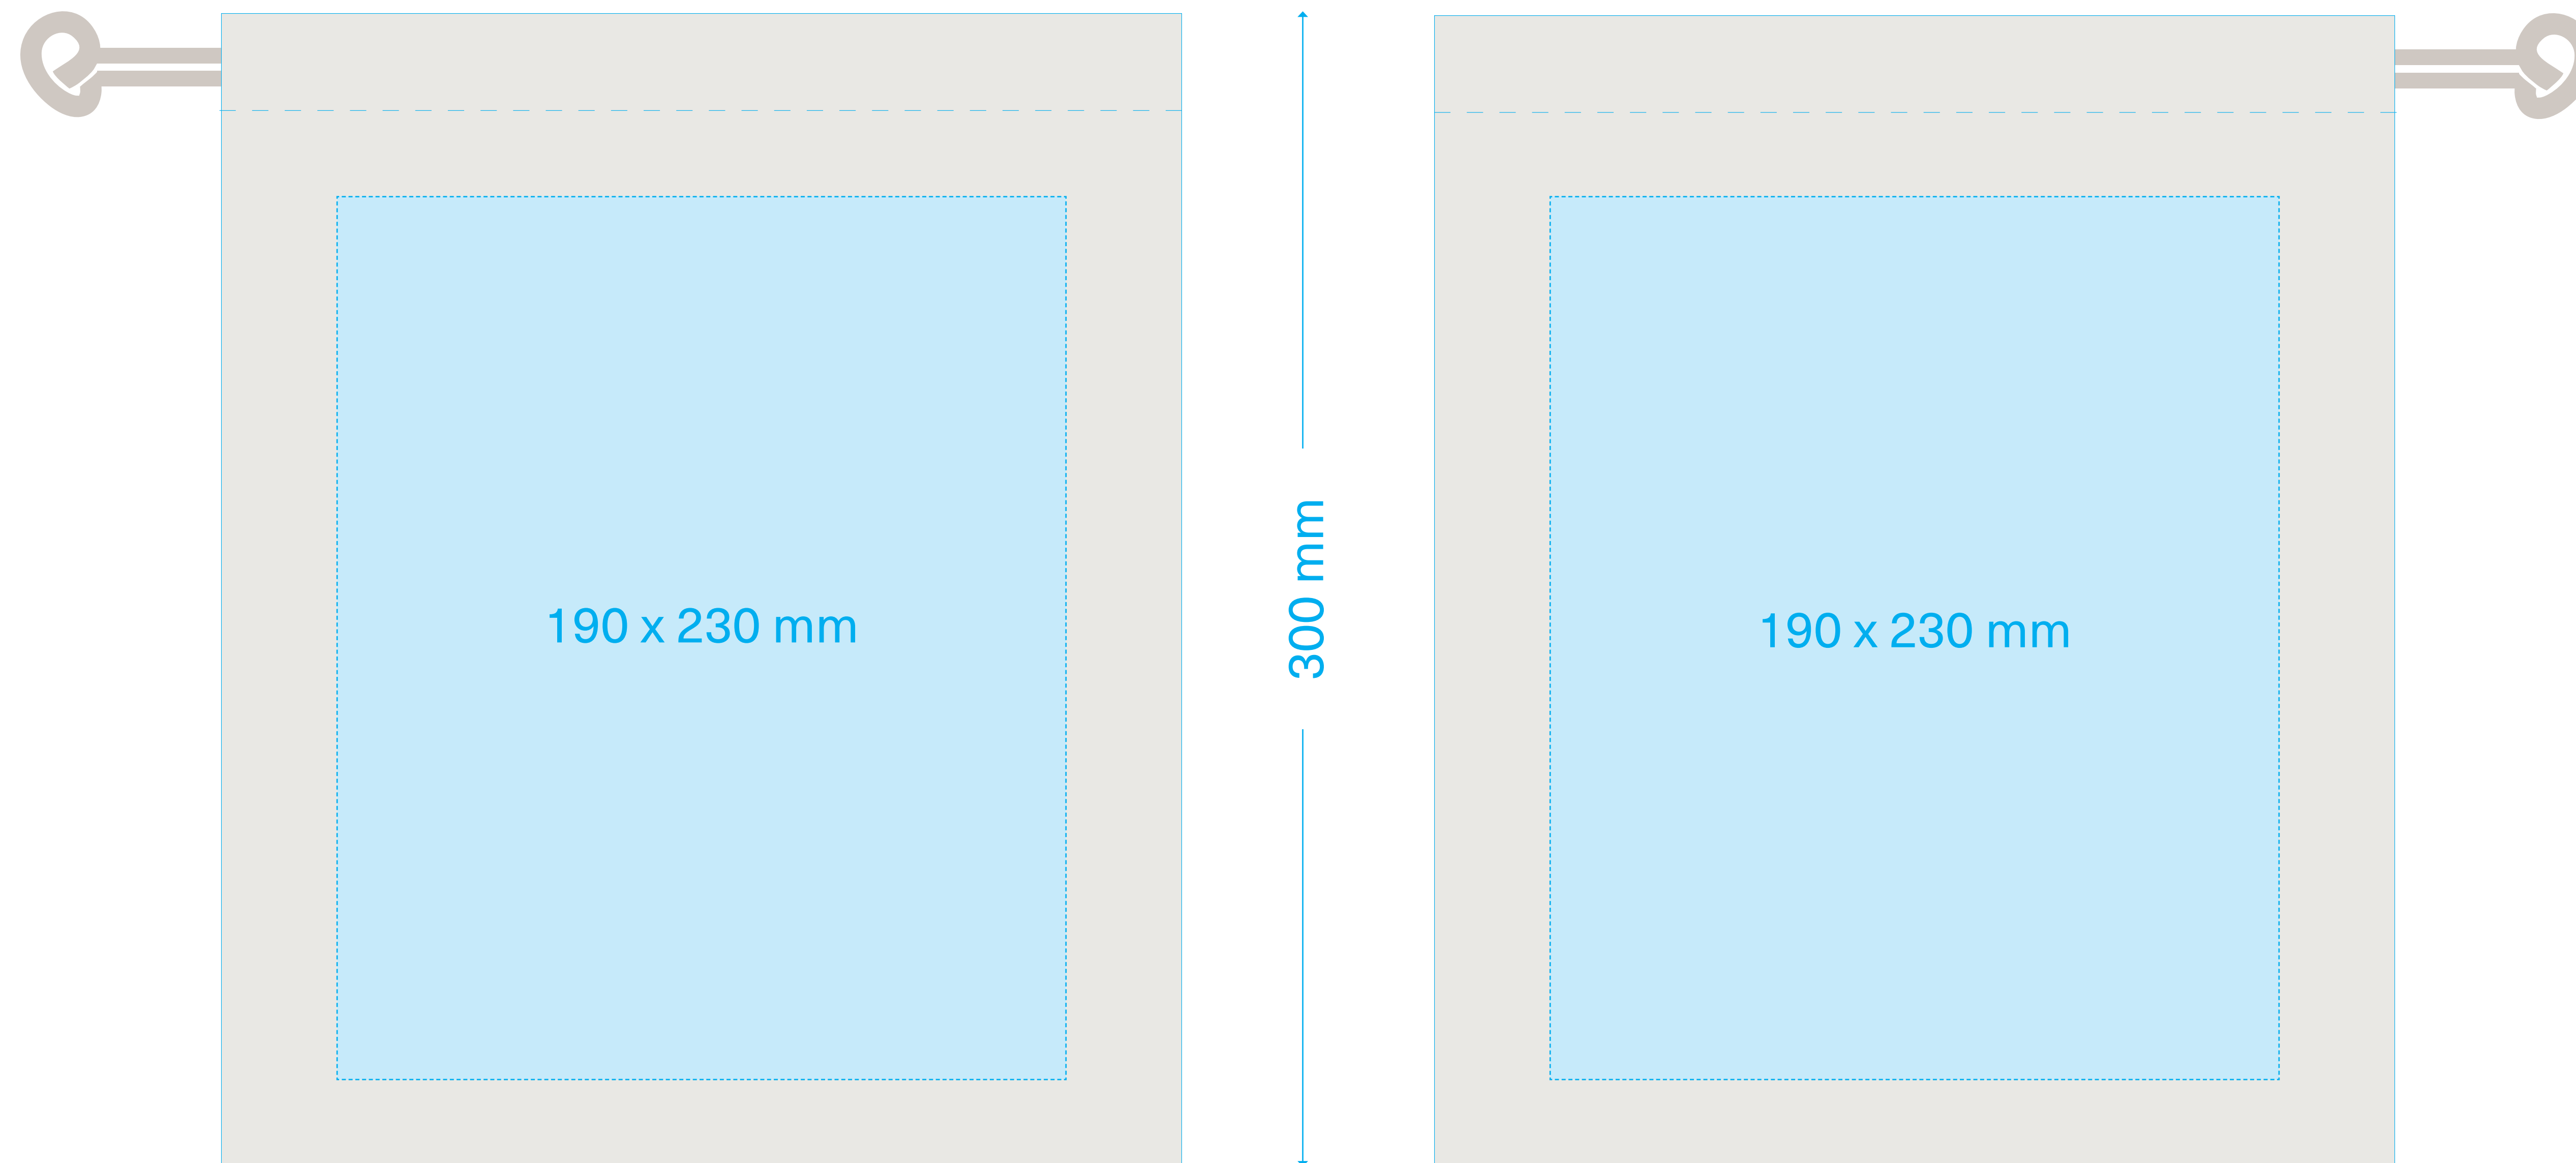

N°2356

Standskizze / sketch **Romeo**

Bedruckbare Seite/ Printable side:

■ **Maximale Druckfläche: 190 x 230 mm**
maximum printing area: 190 x 230 mm