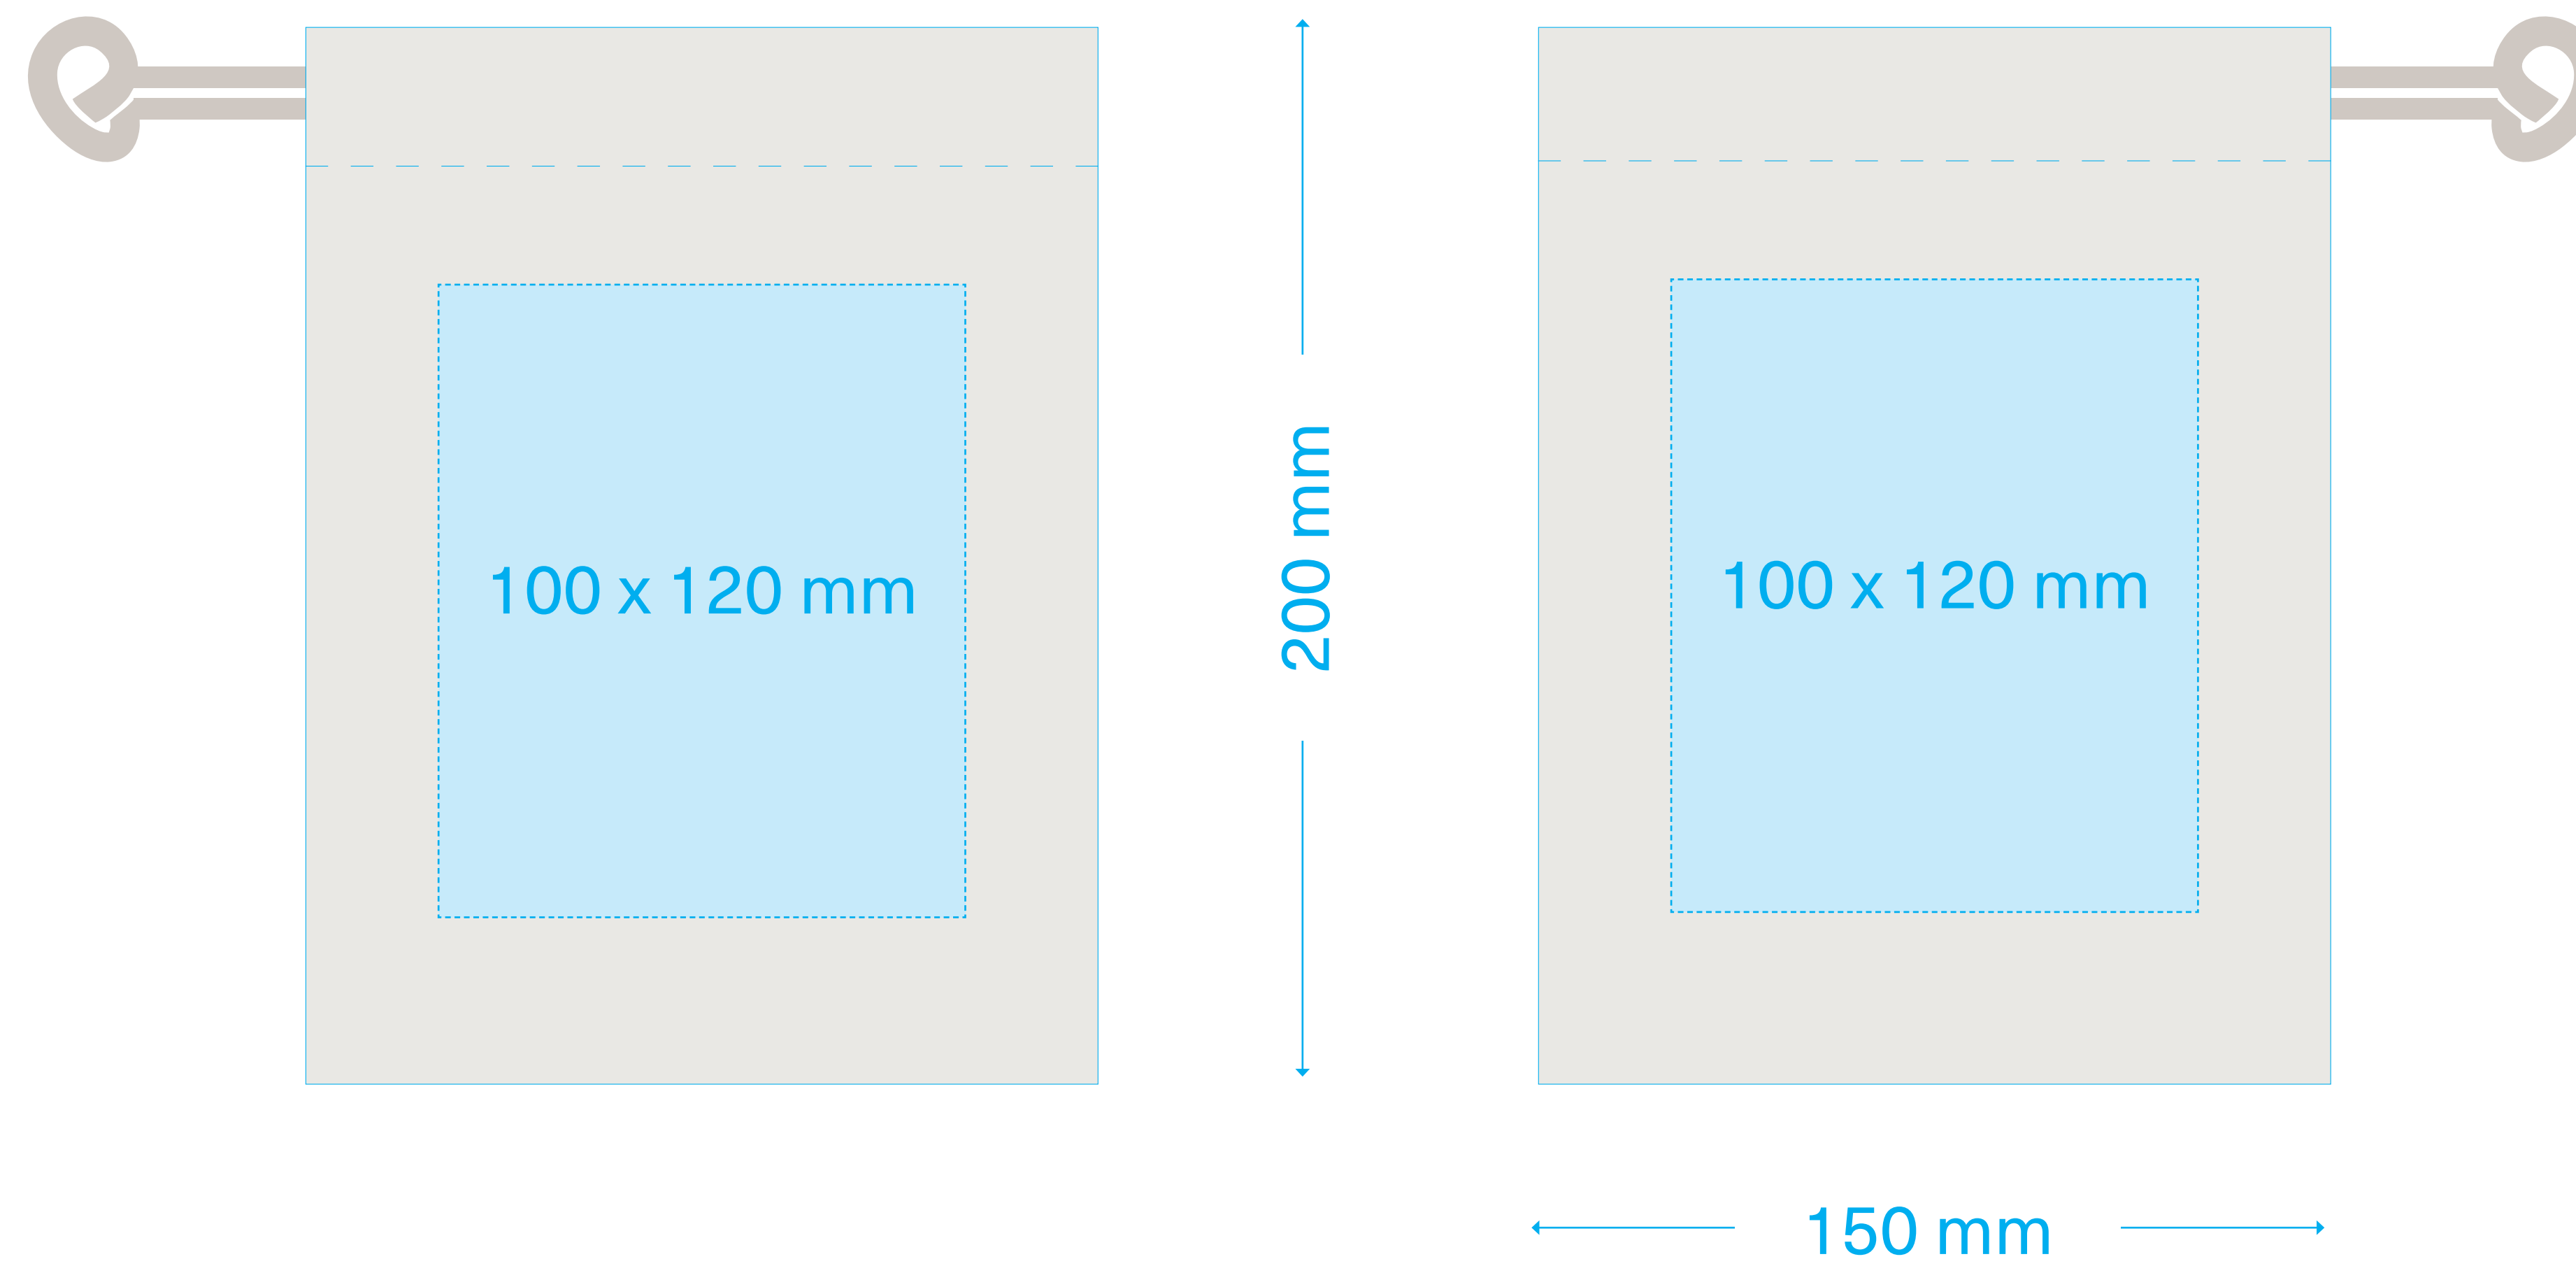

N°2354

Standskizze / sketch **Moritz**

Bedruckbare Seite/ Printable side:

 **Maximale Druckfläche: 100 x 120 mm**
maximum printing area: 100 x 120 mm