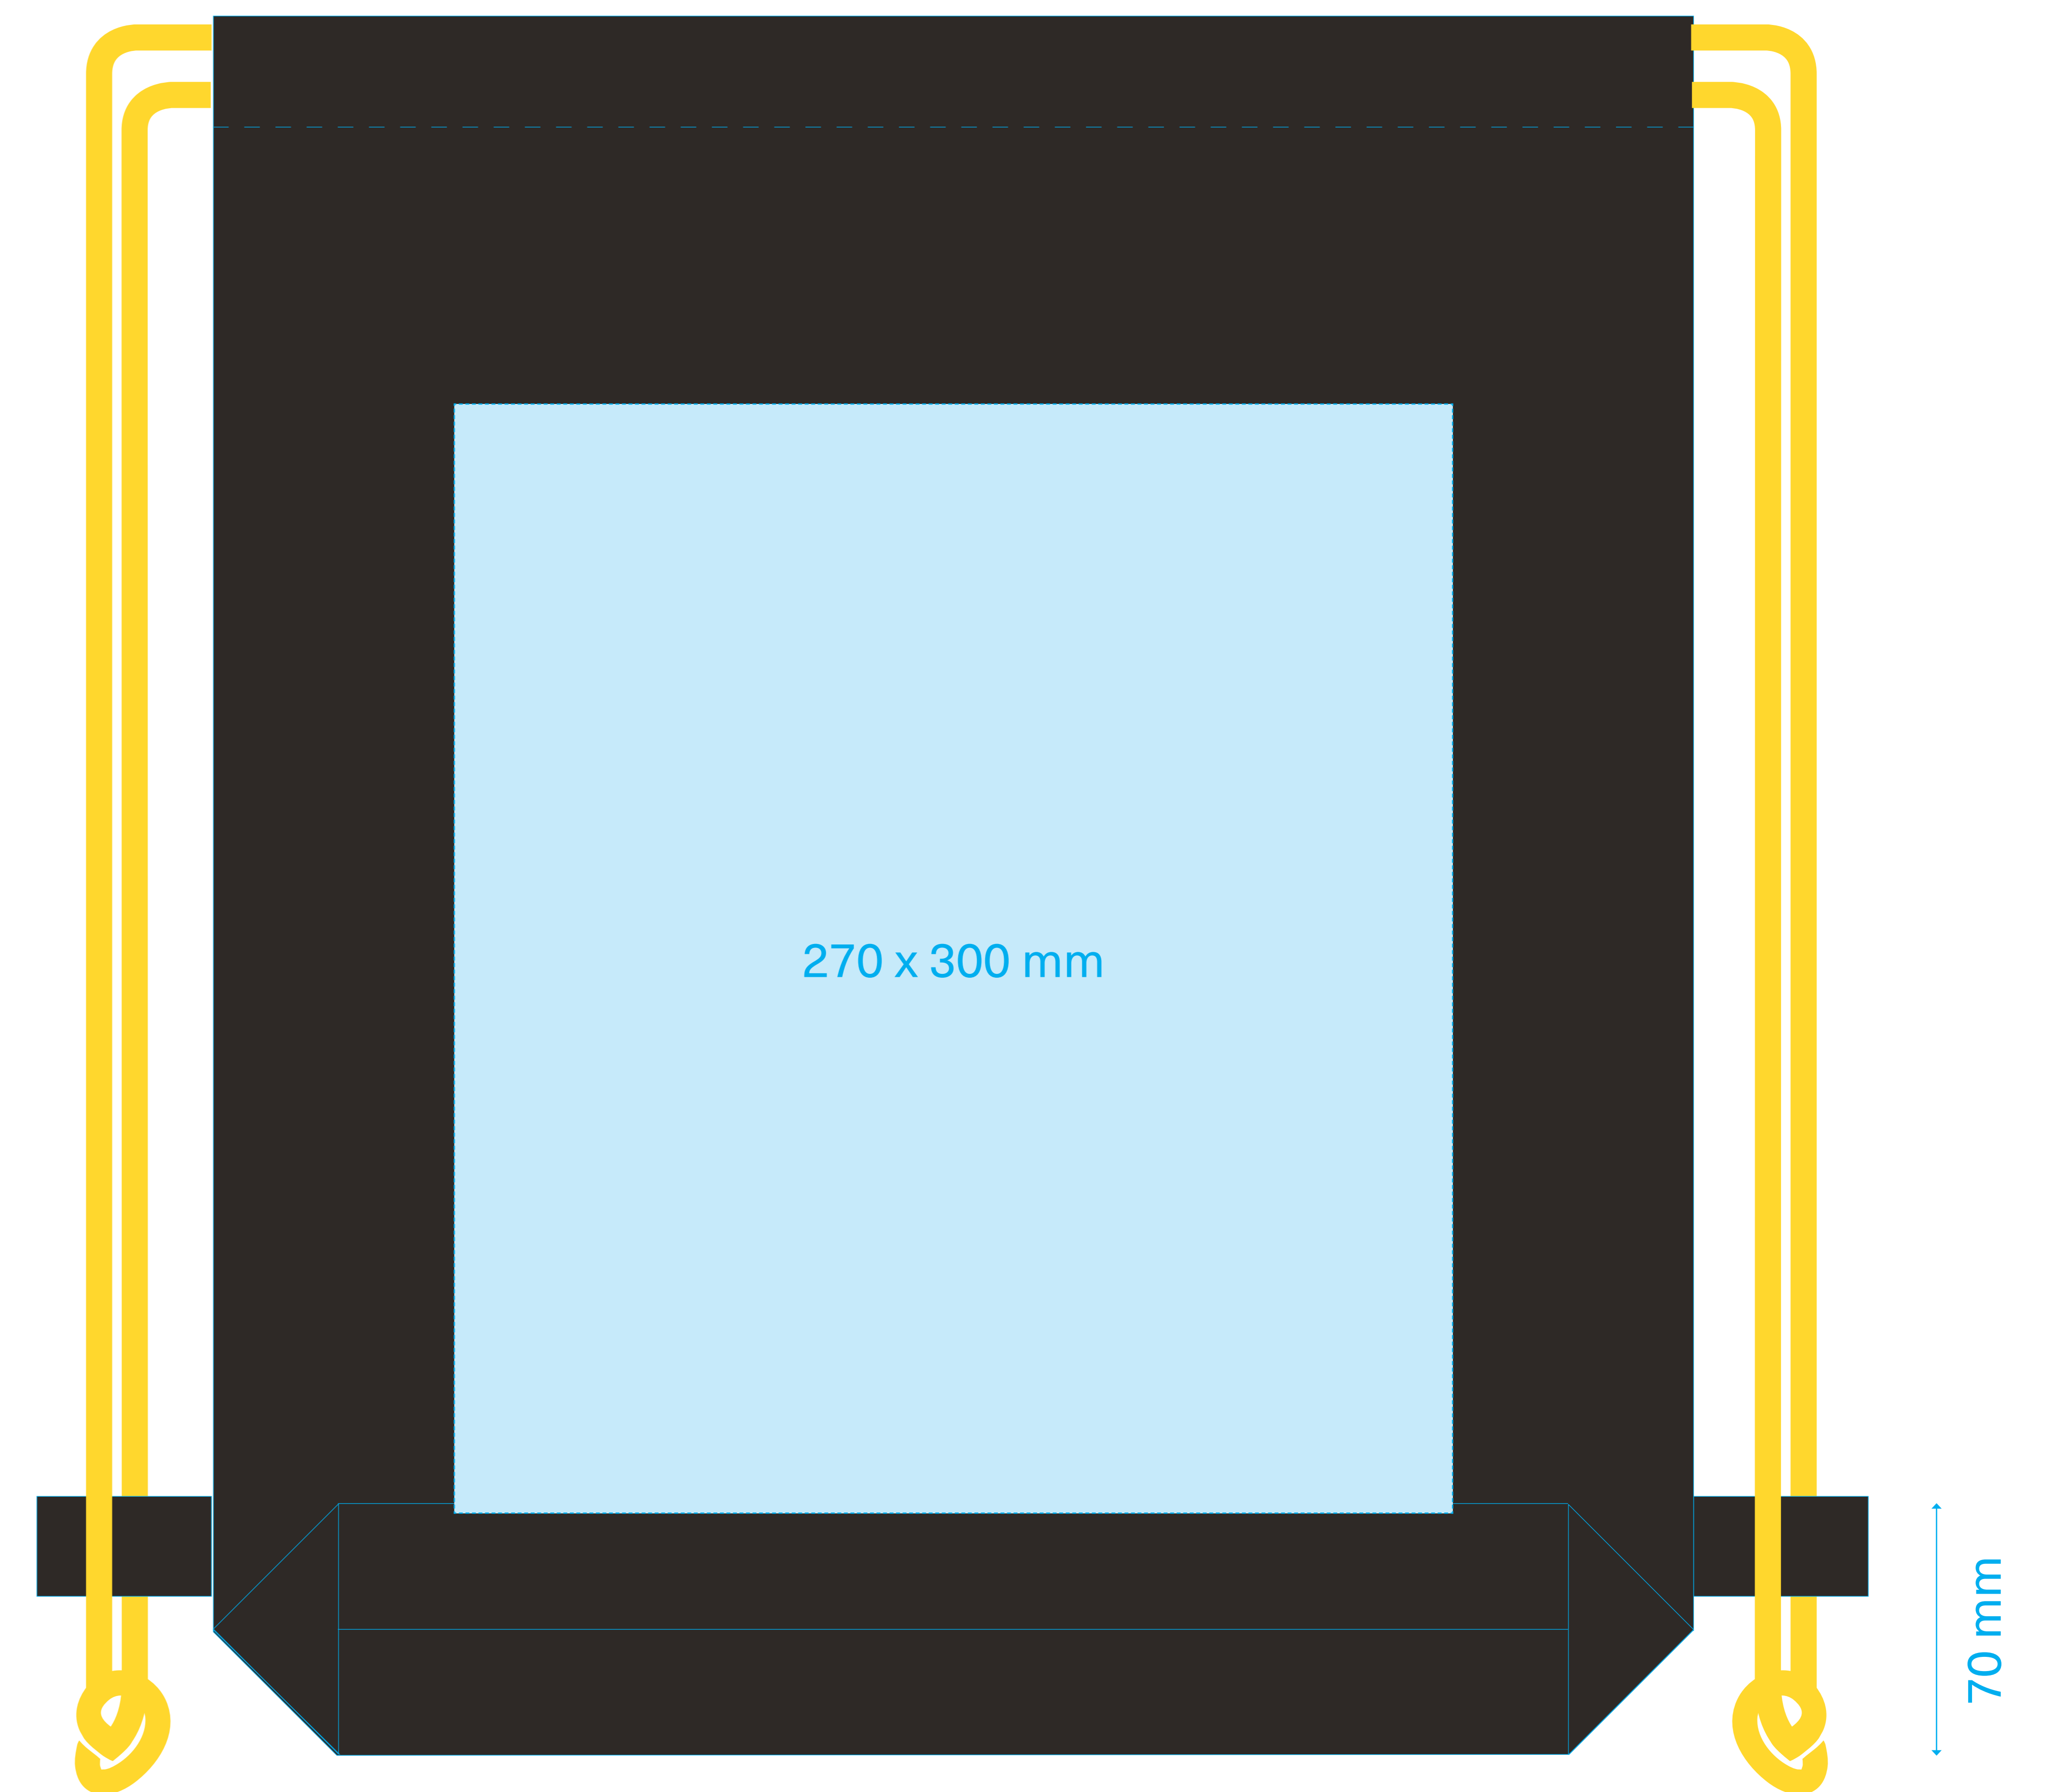

N°2338

Standskizze / sketch Whoopie

Vorderseite / Front:

Rückseite / Back:

Maximale Druckfläche: 270 x 300 mm
maximum printing area: 270 x 300 mm