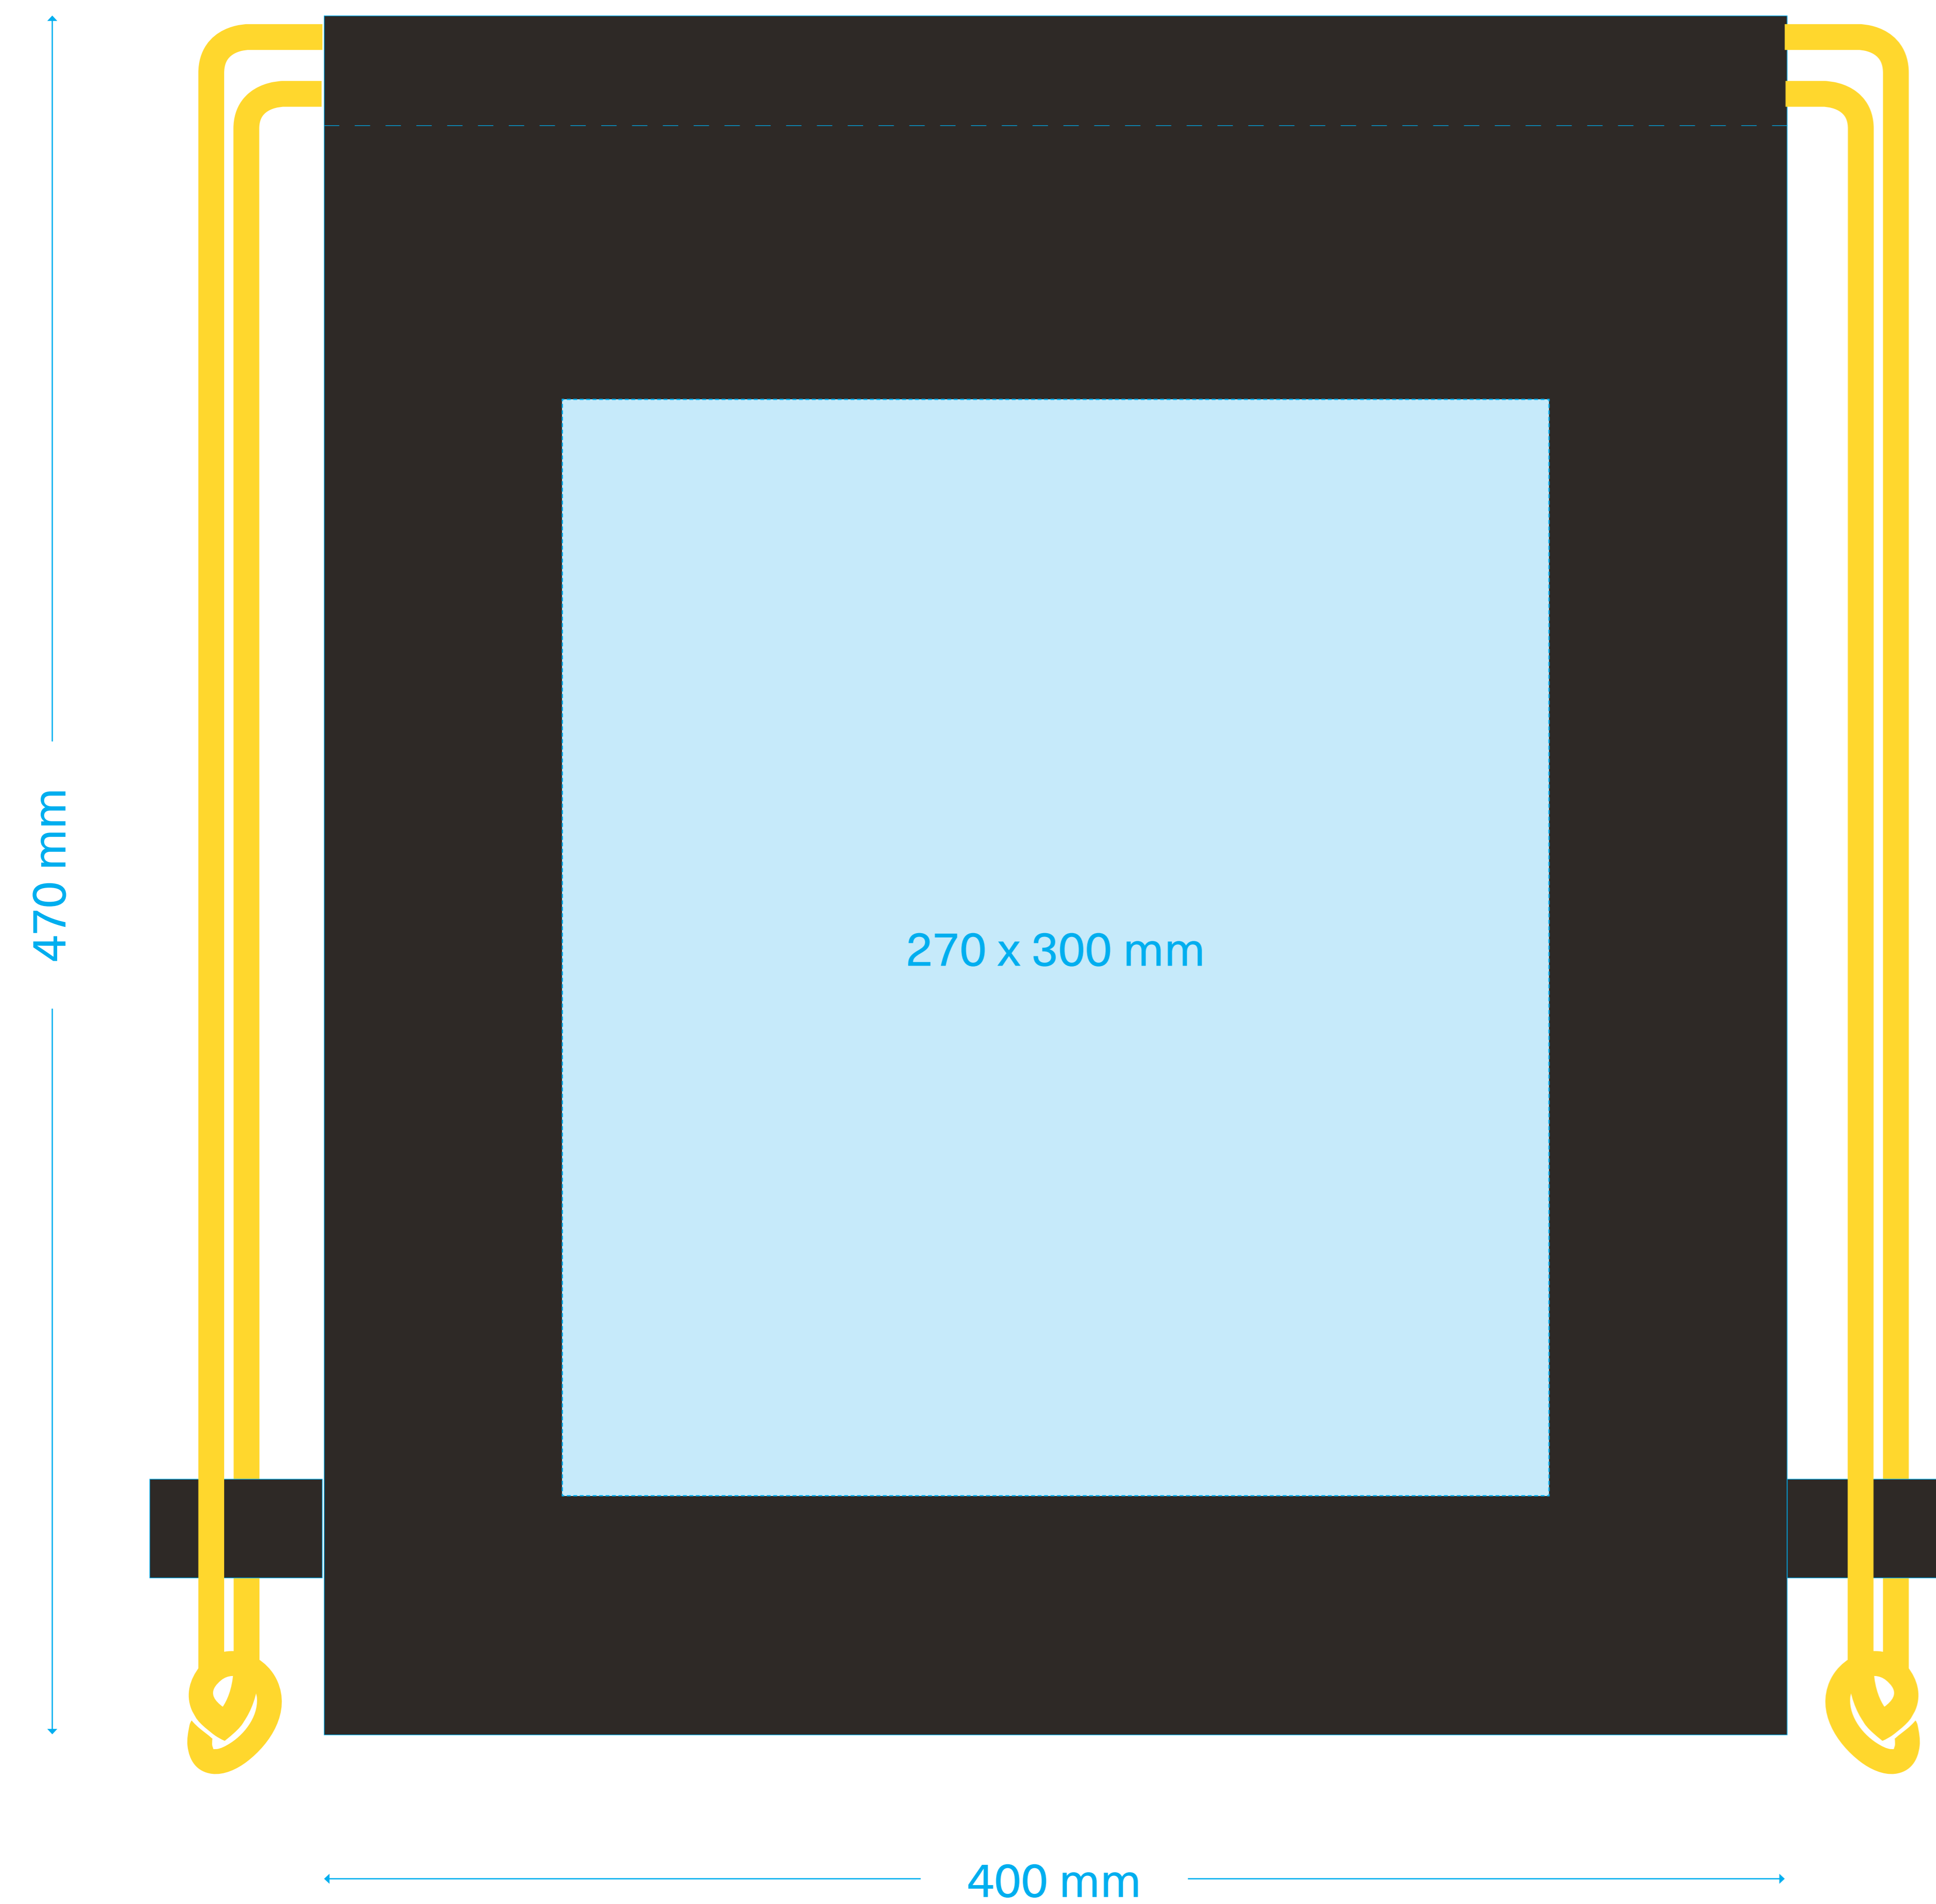

N°2338

Standskizze / sketch Whoopie

Vorderseite / Front:

Rückseite / Back:

Maximale Druckfläche: 270 x 300 mm
maximum printing area: 270 x 300 mm