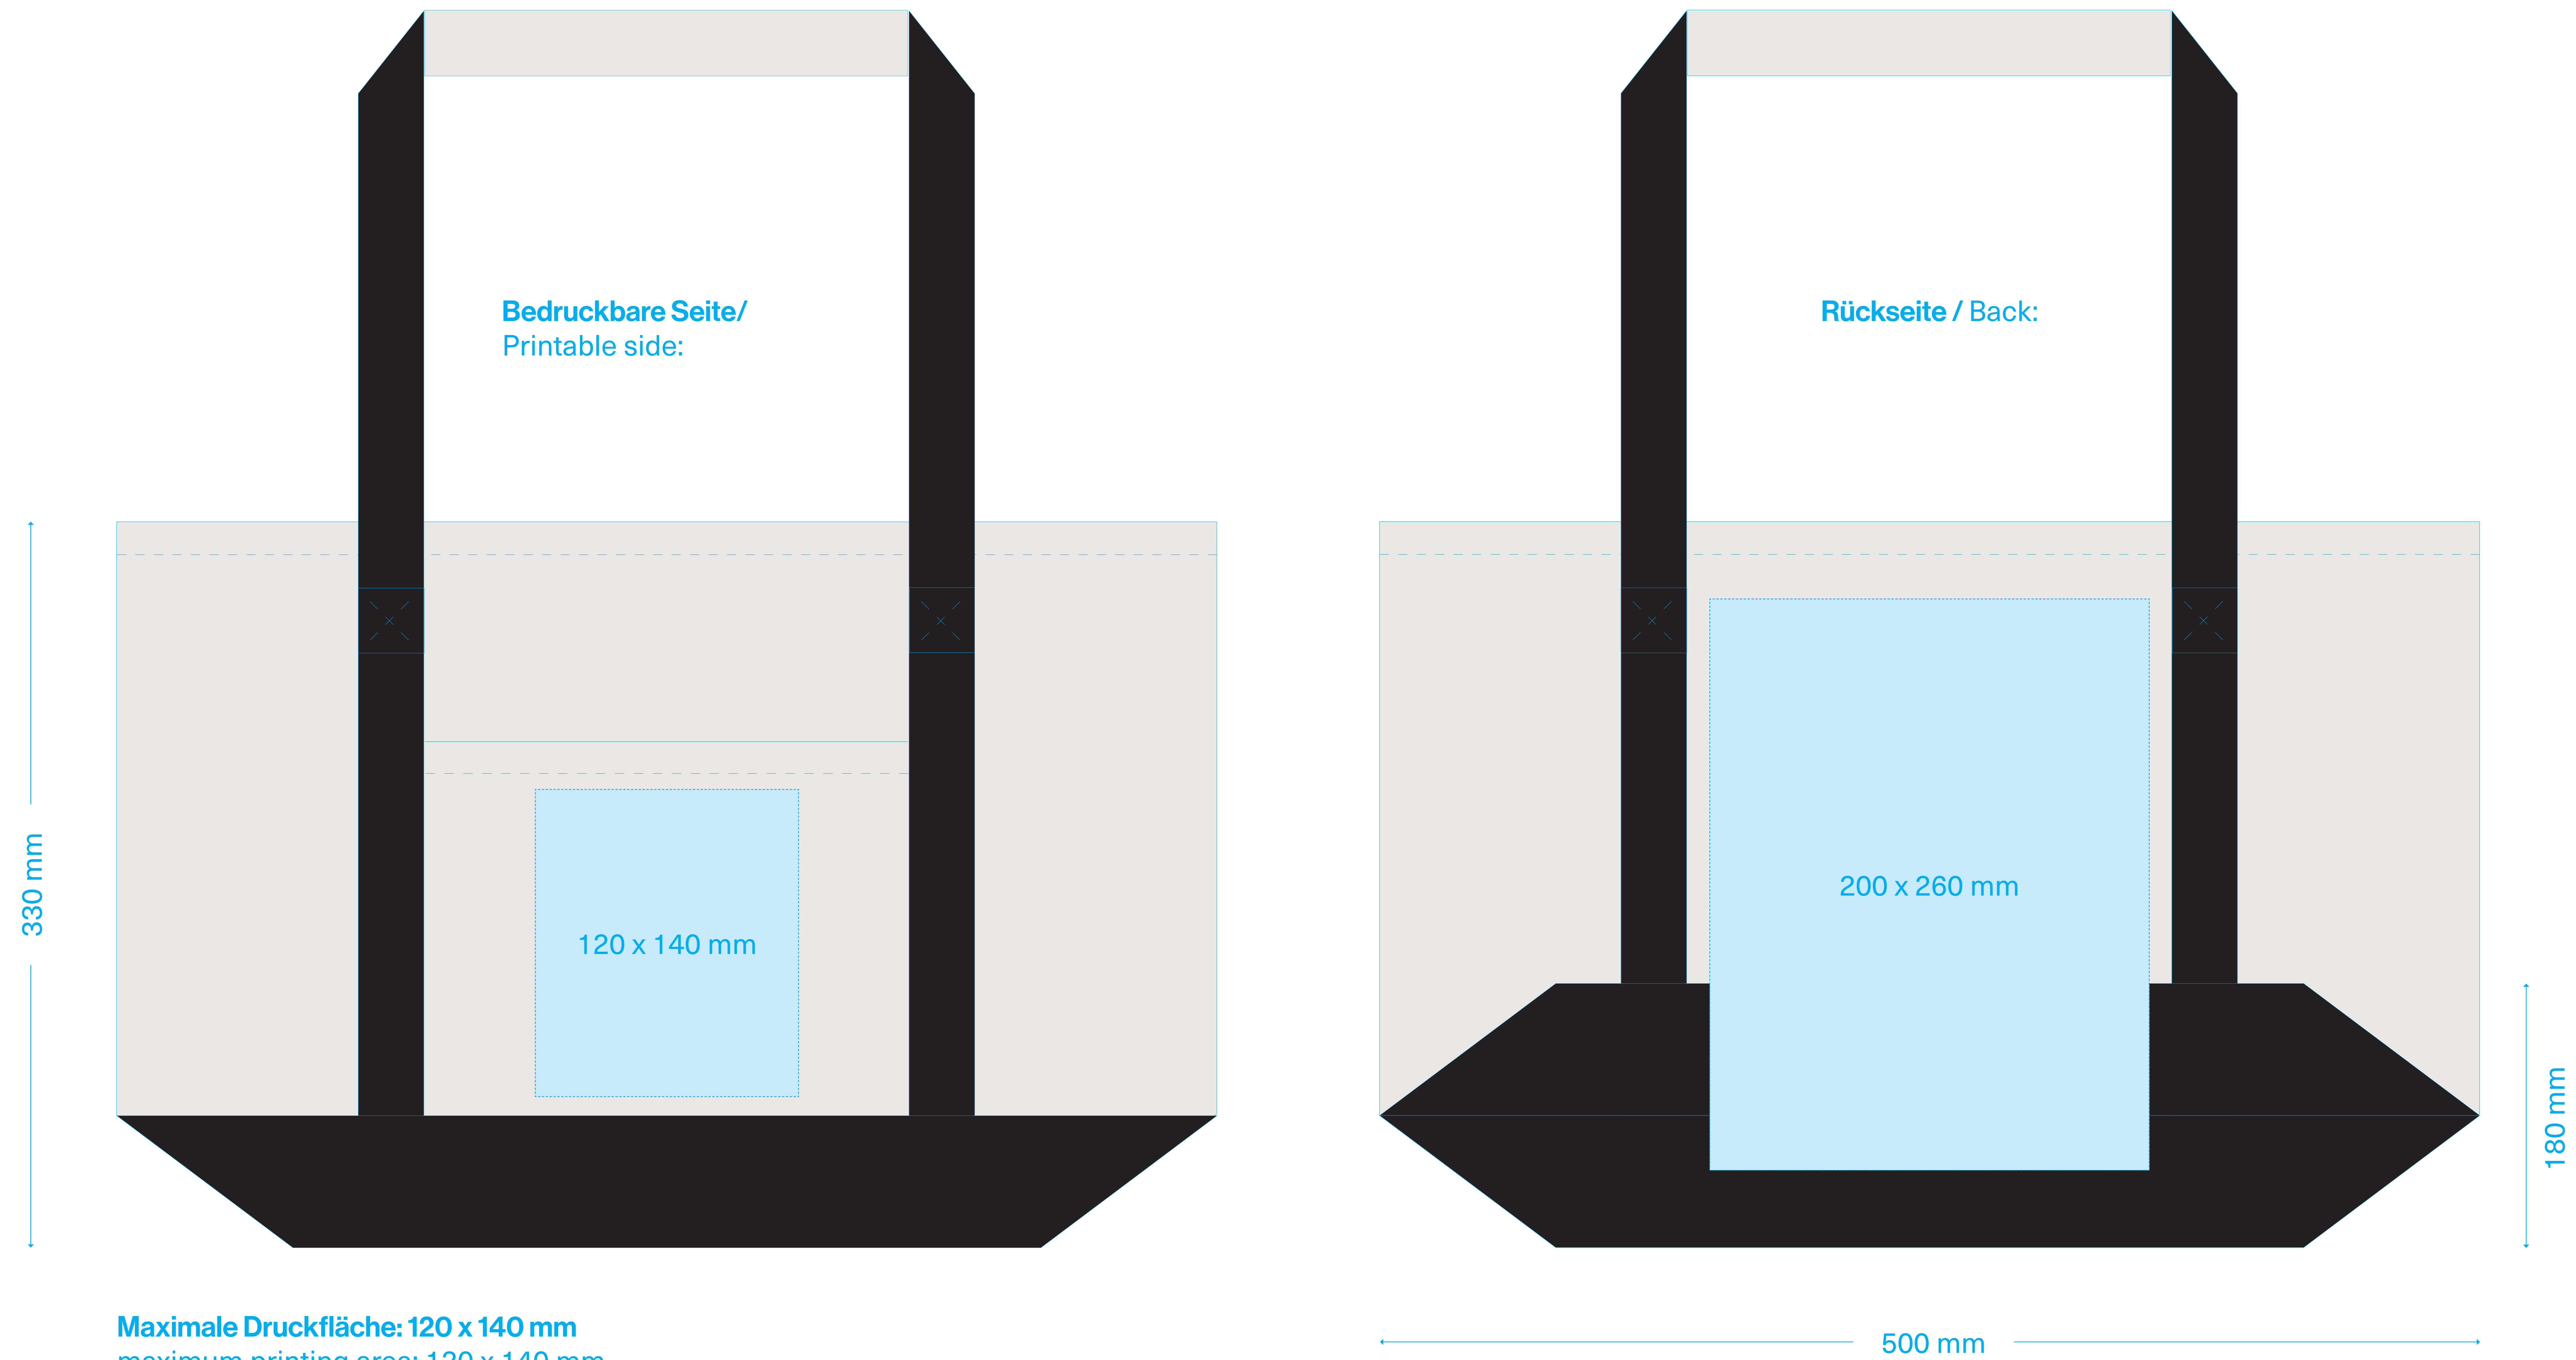

N°2335

Standskizze / sketch Helen

Maximale Druckfläche: 120 x 140 mm
maximum printing area: 120 x 140 mm

Maximale Druckfläche Rückseite: 200 x 260 mm
maximum printing area back: 200 x 260 mm