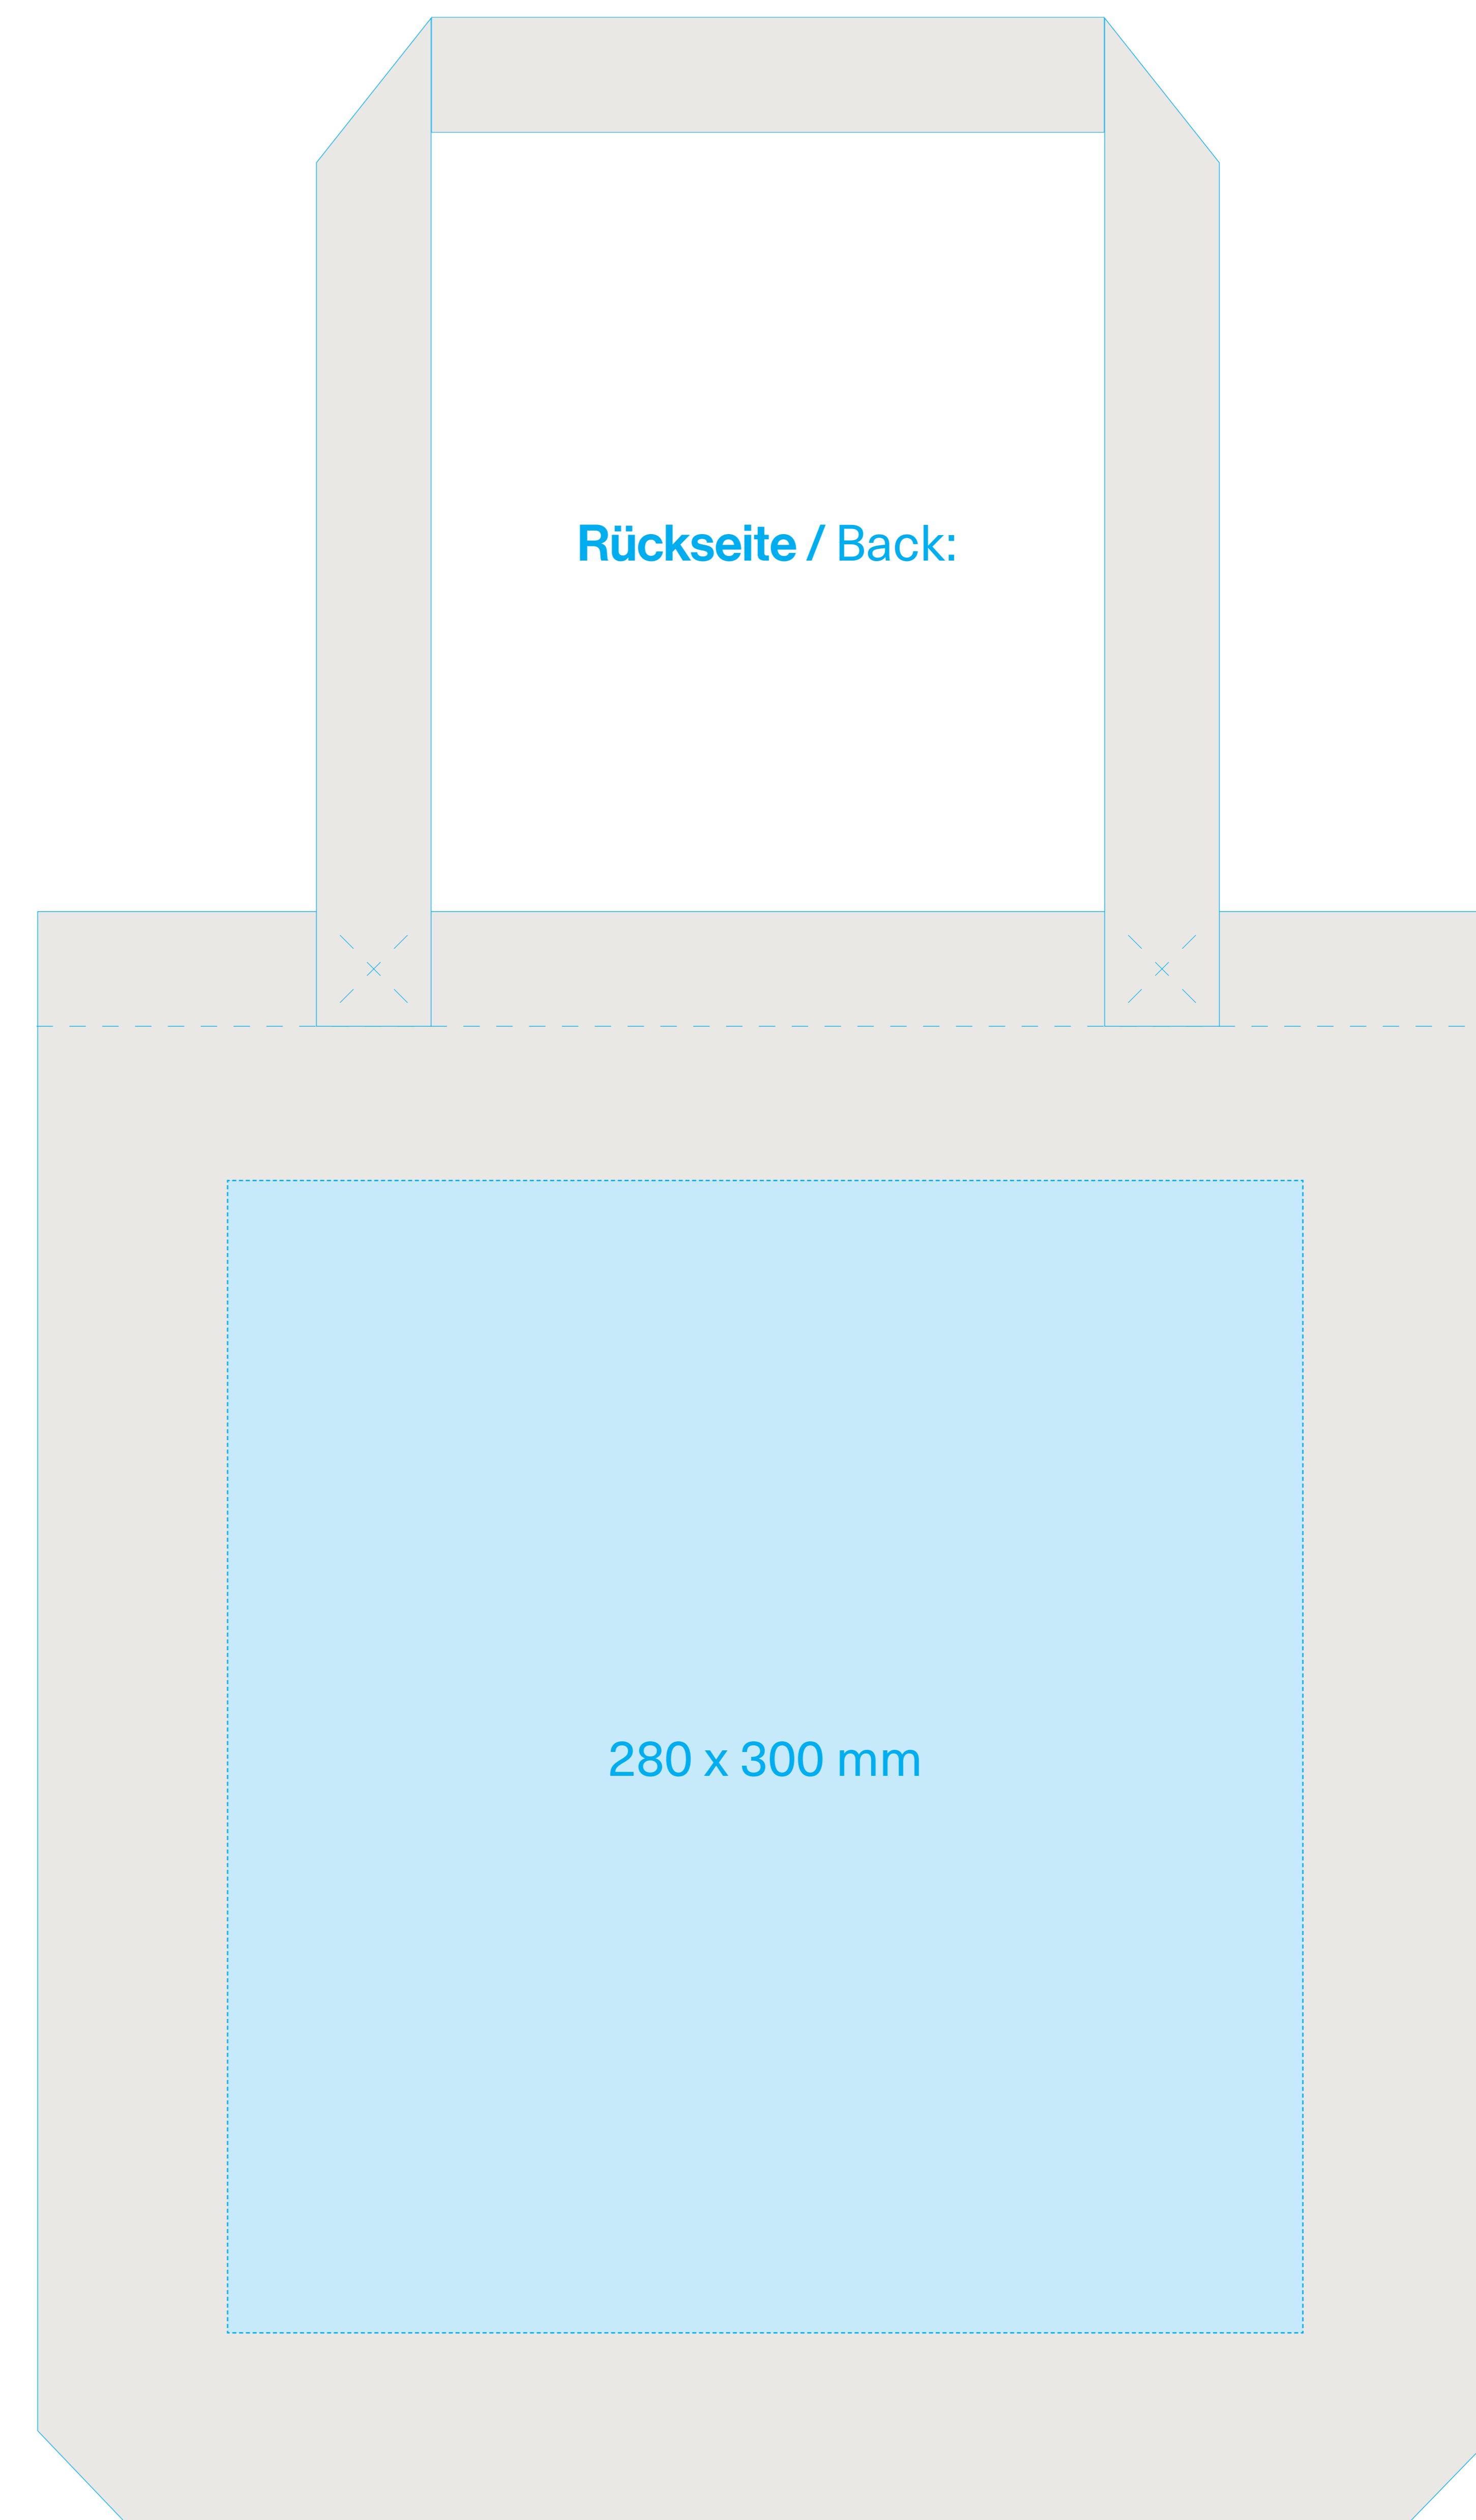

N°2332

Standskizze / sketch Lucia

Maximale Druckfläche: 280 x 300 mm
maximum printing area: 280 x 300 mm