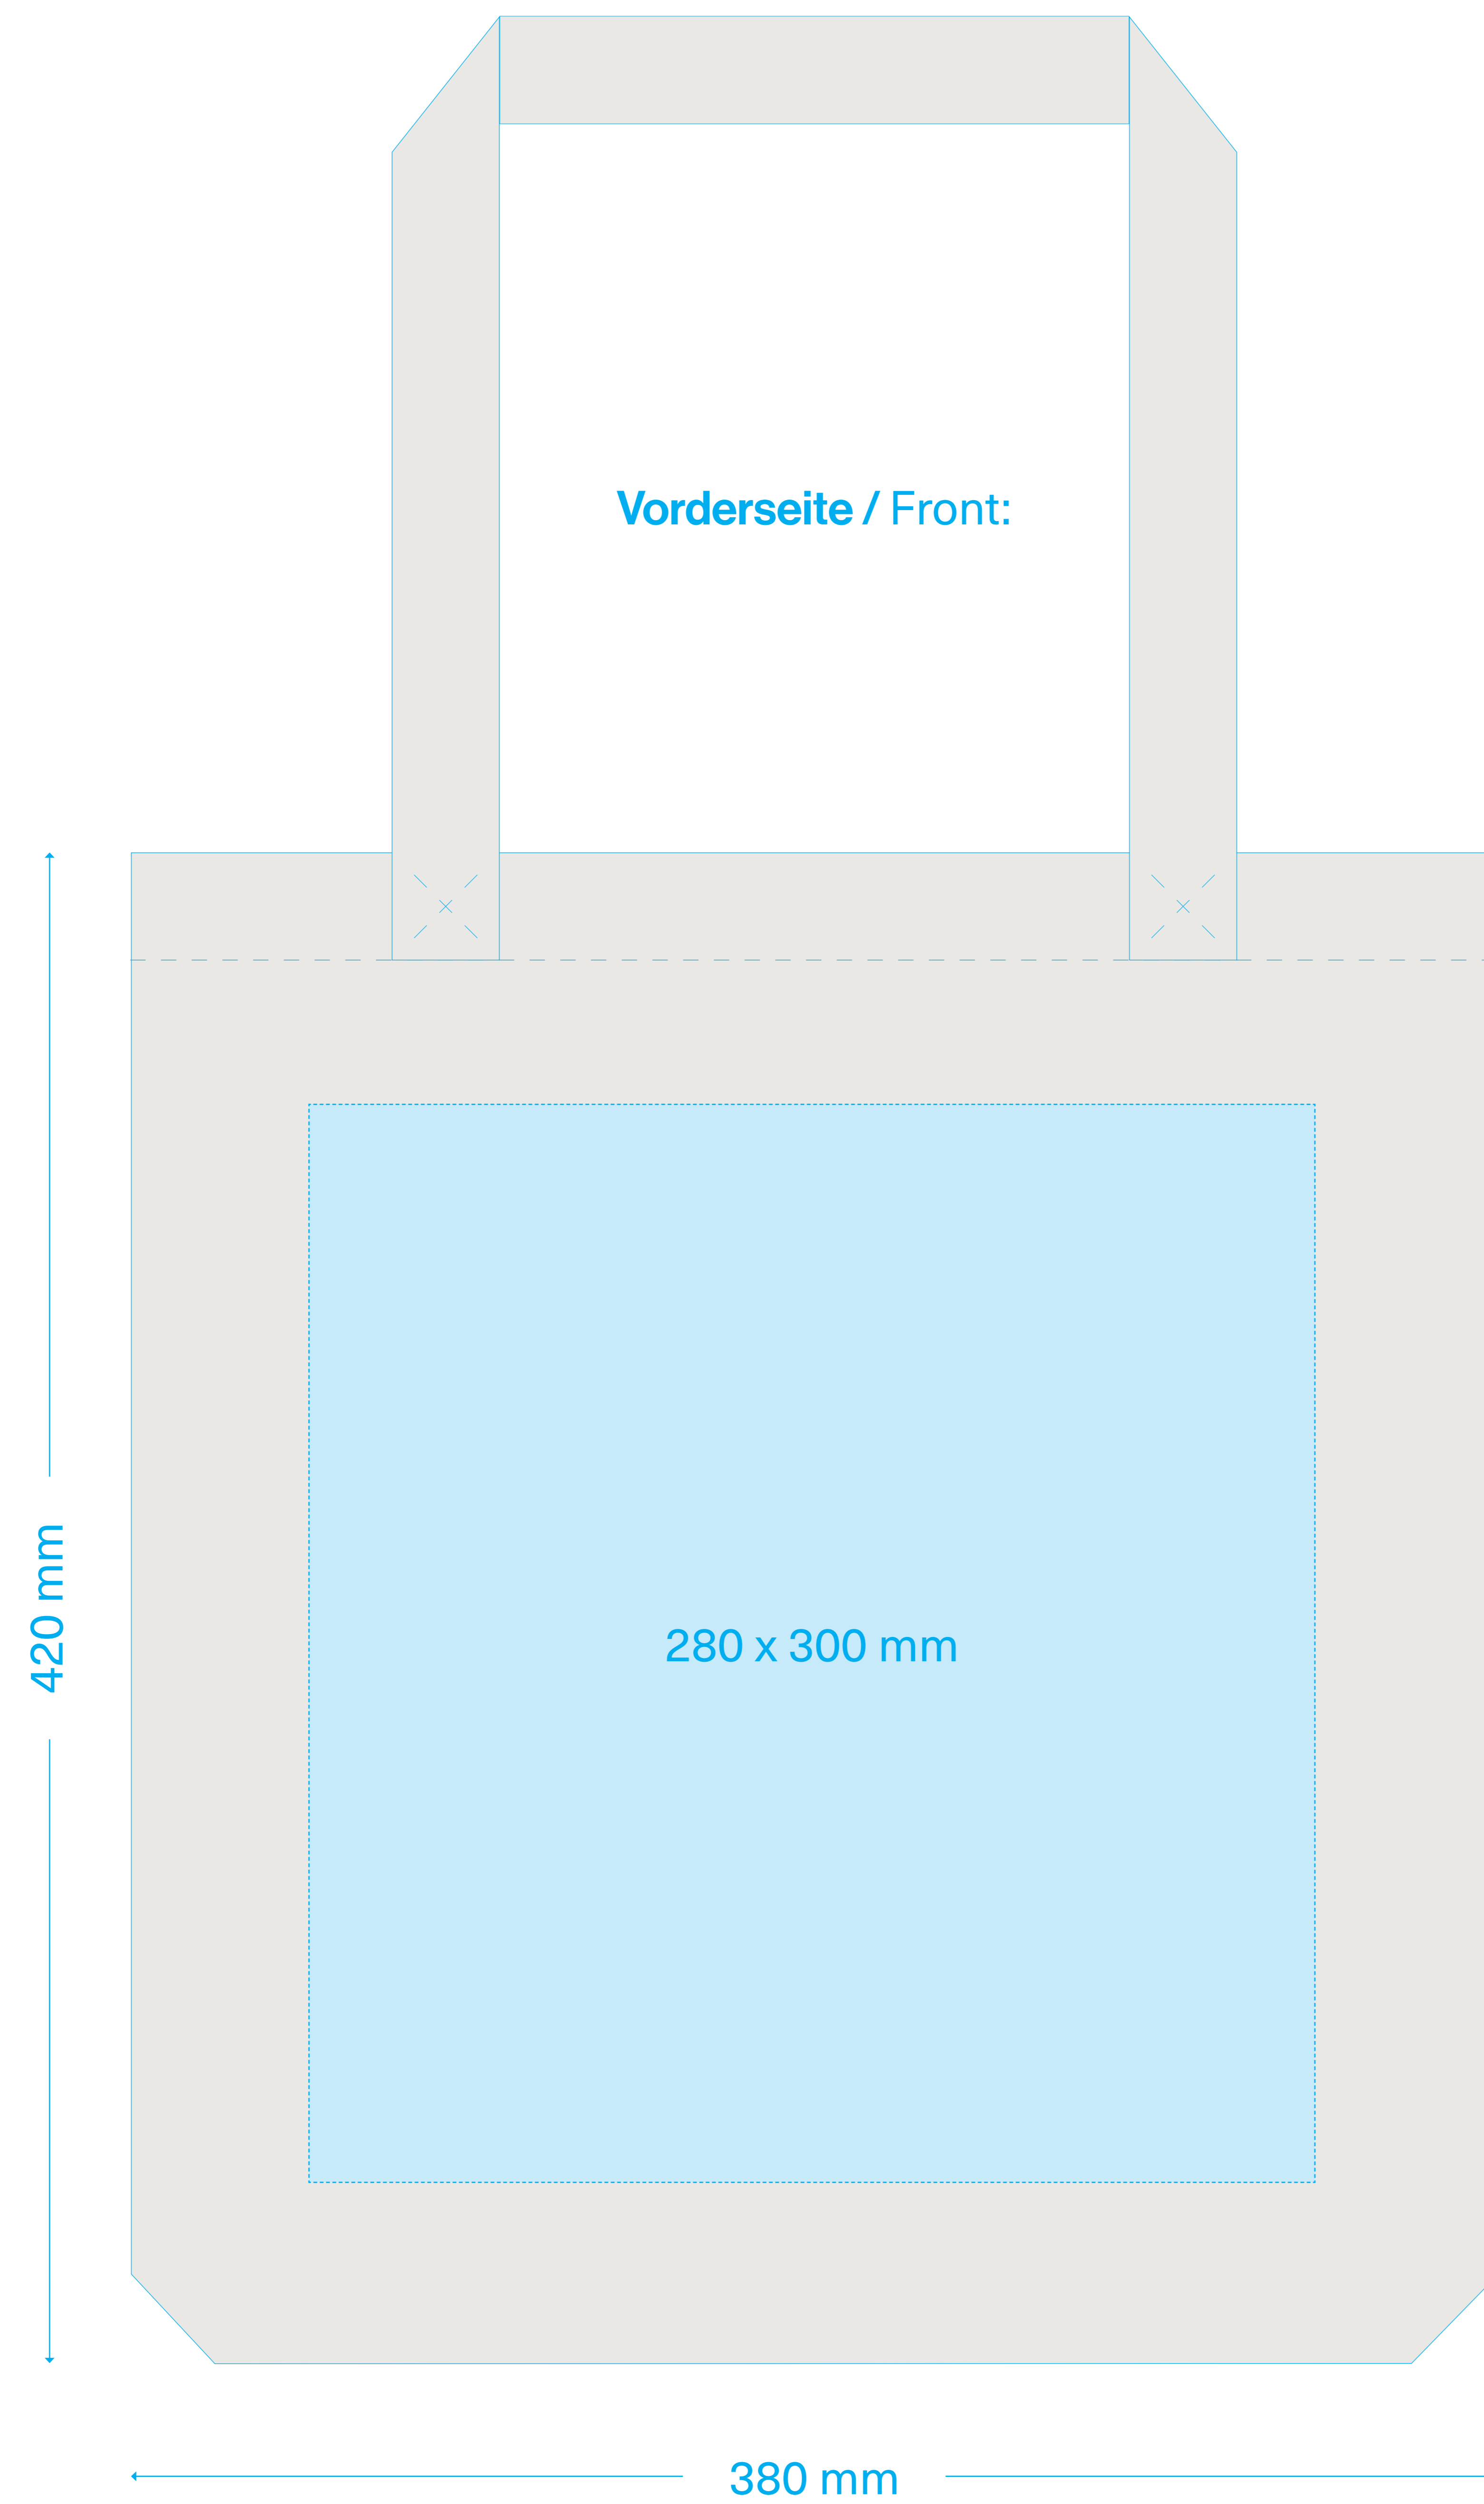

N°2332

Standskizze / sketch Lucia

Maximale Druckfläche: 280 x 300 mm
maximum printing area: 280 x 300 mm