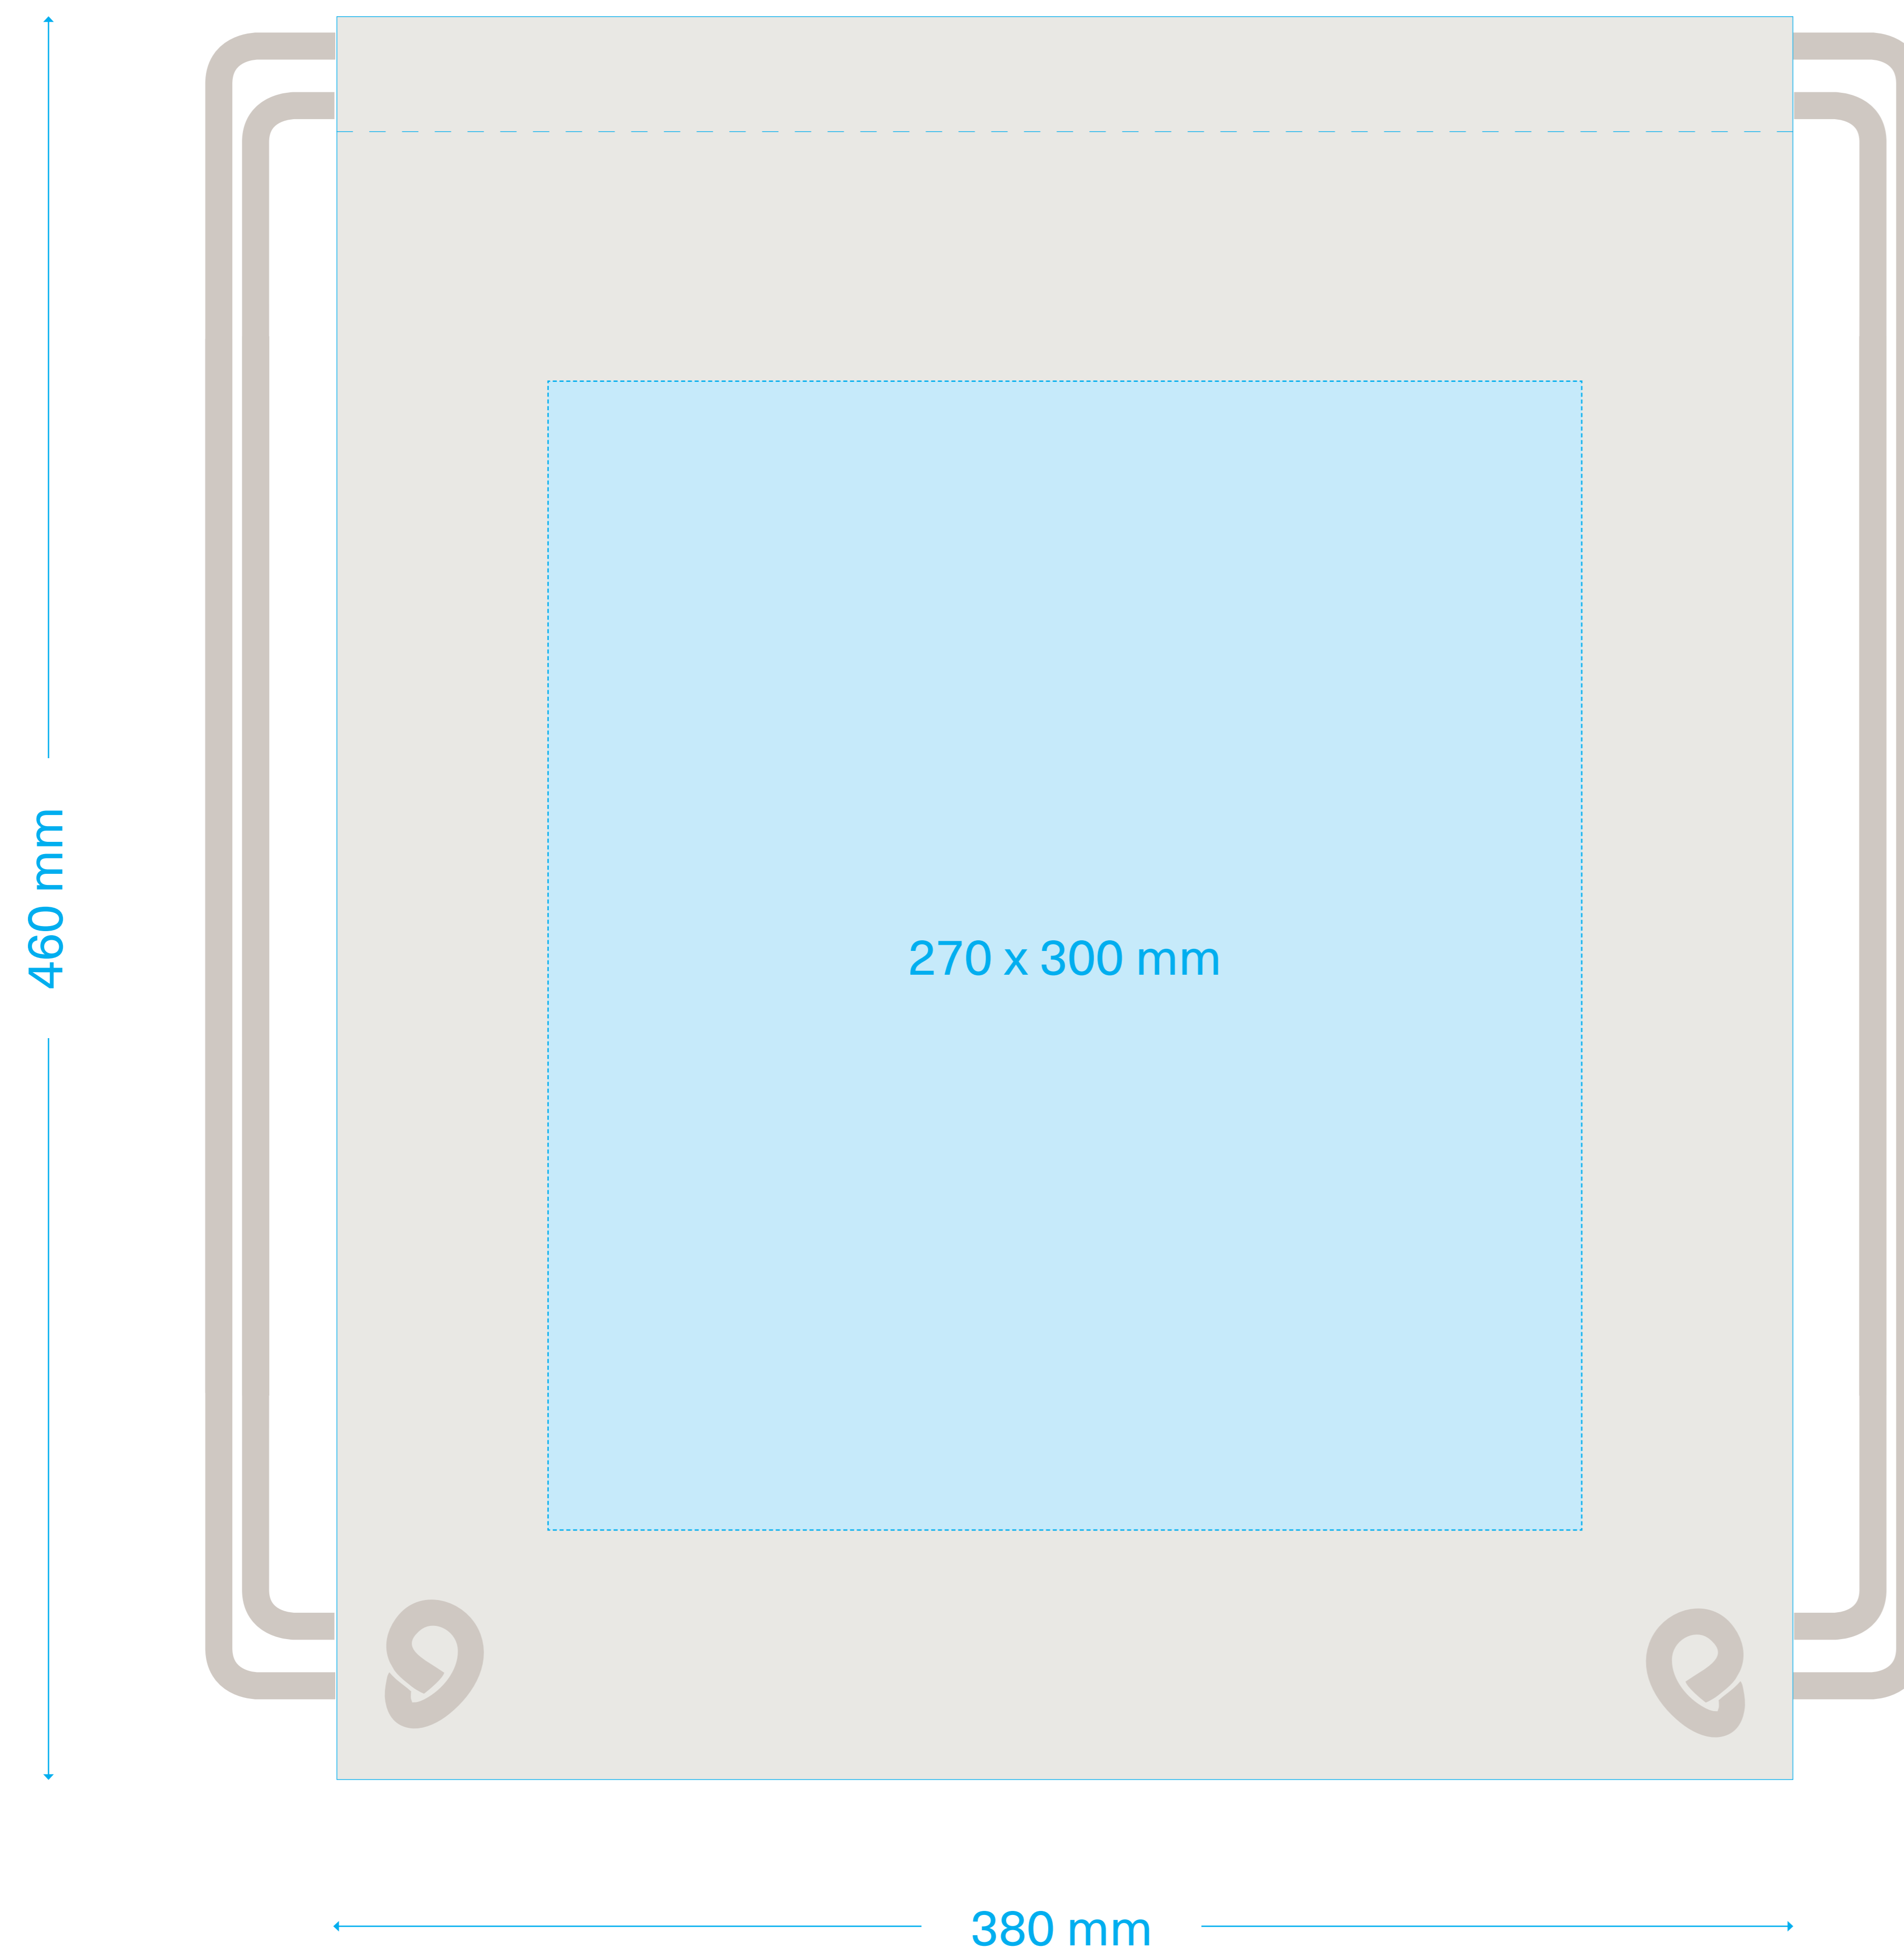

## Standskizze / sketch Emma

Vorderseite / Front:

Rückseite / Back:

**Maximale Druckfläche: 270 x 300 mm**  
maximum printing area: 270 x 300 mm