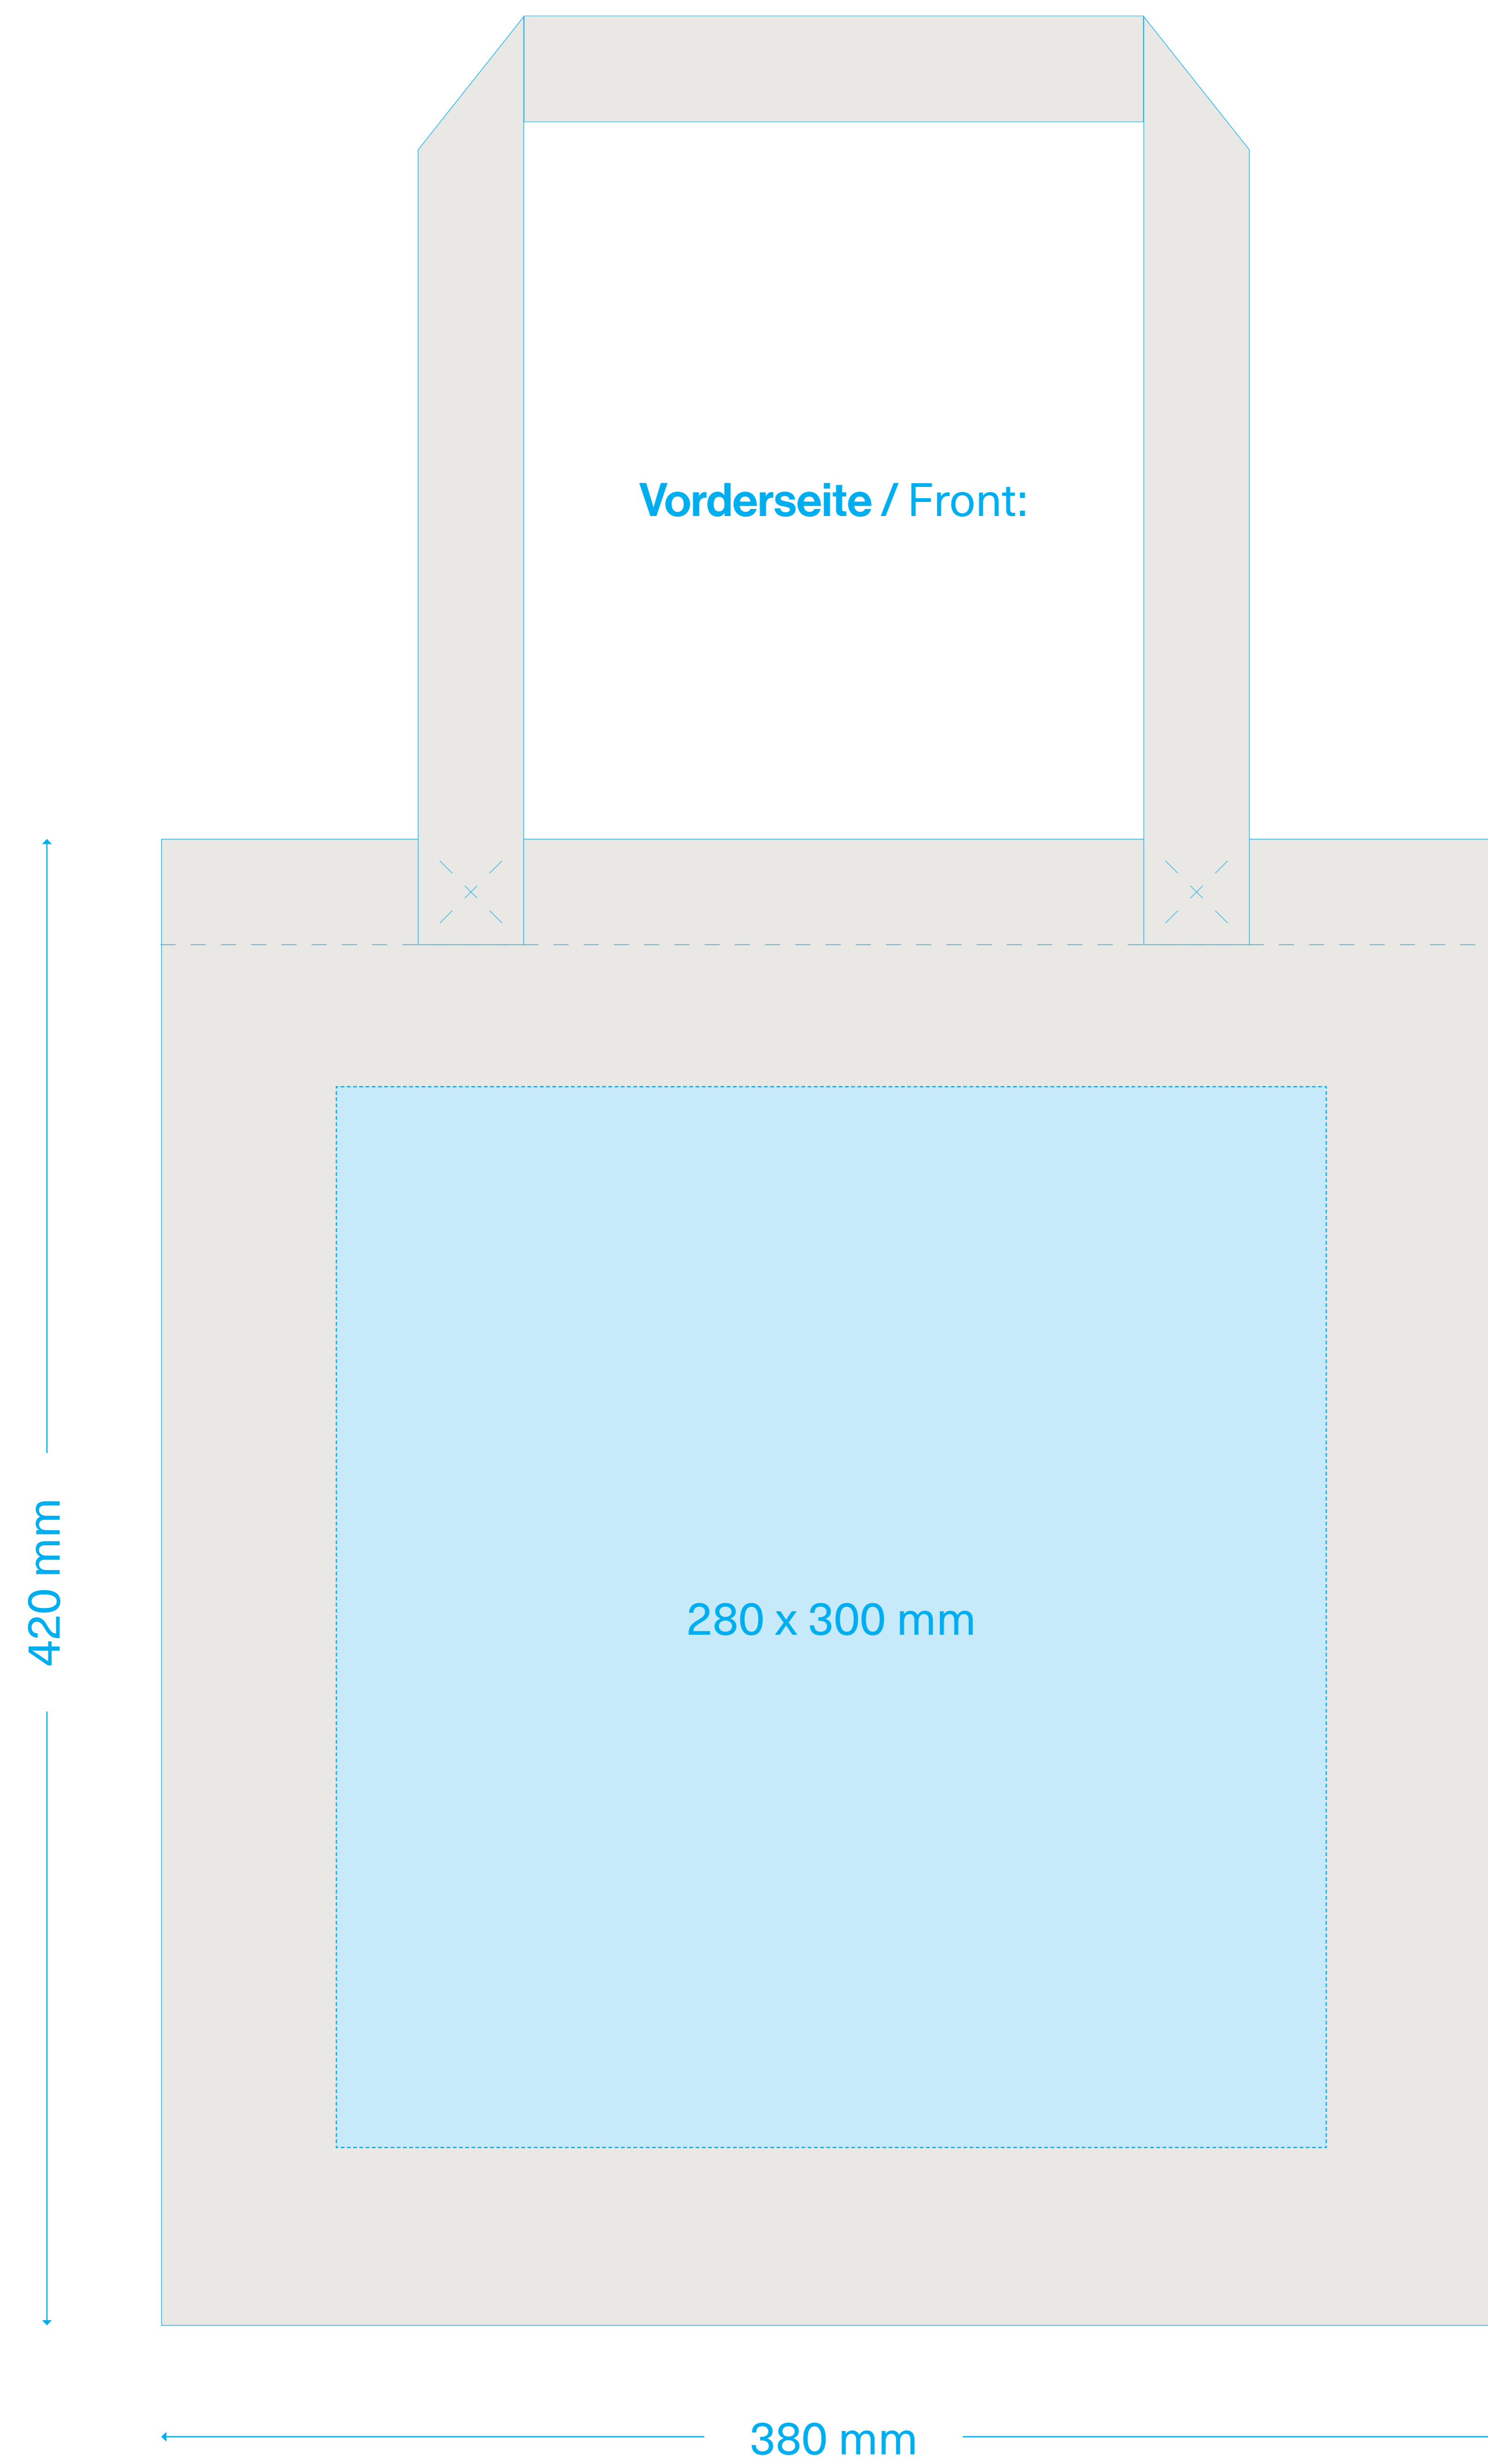

N°2323

Standskizze / sketch Oskar

■ **Maximale Druckfläche: 280 x 300 mm**
maximum printing area: 280 x 300 mm