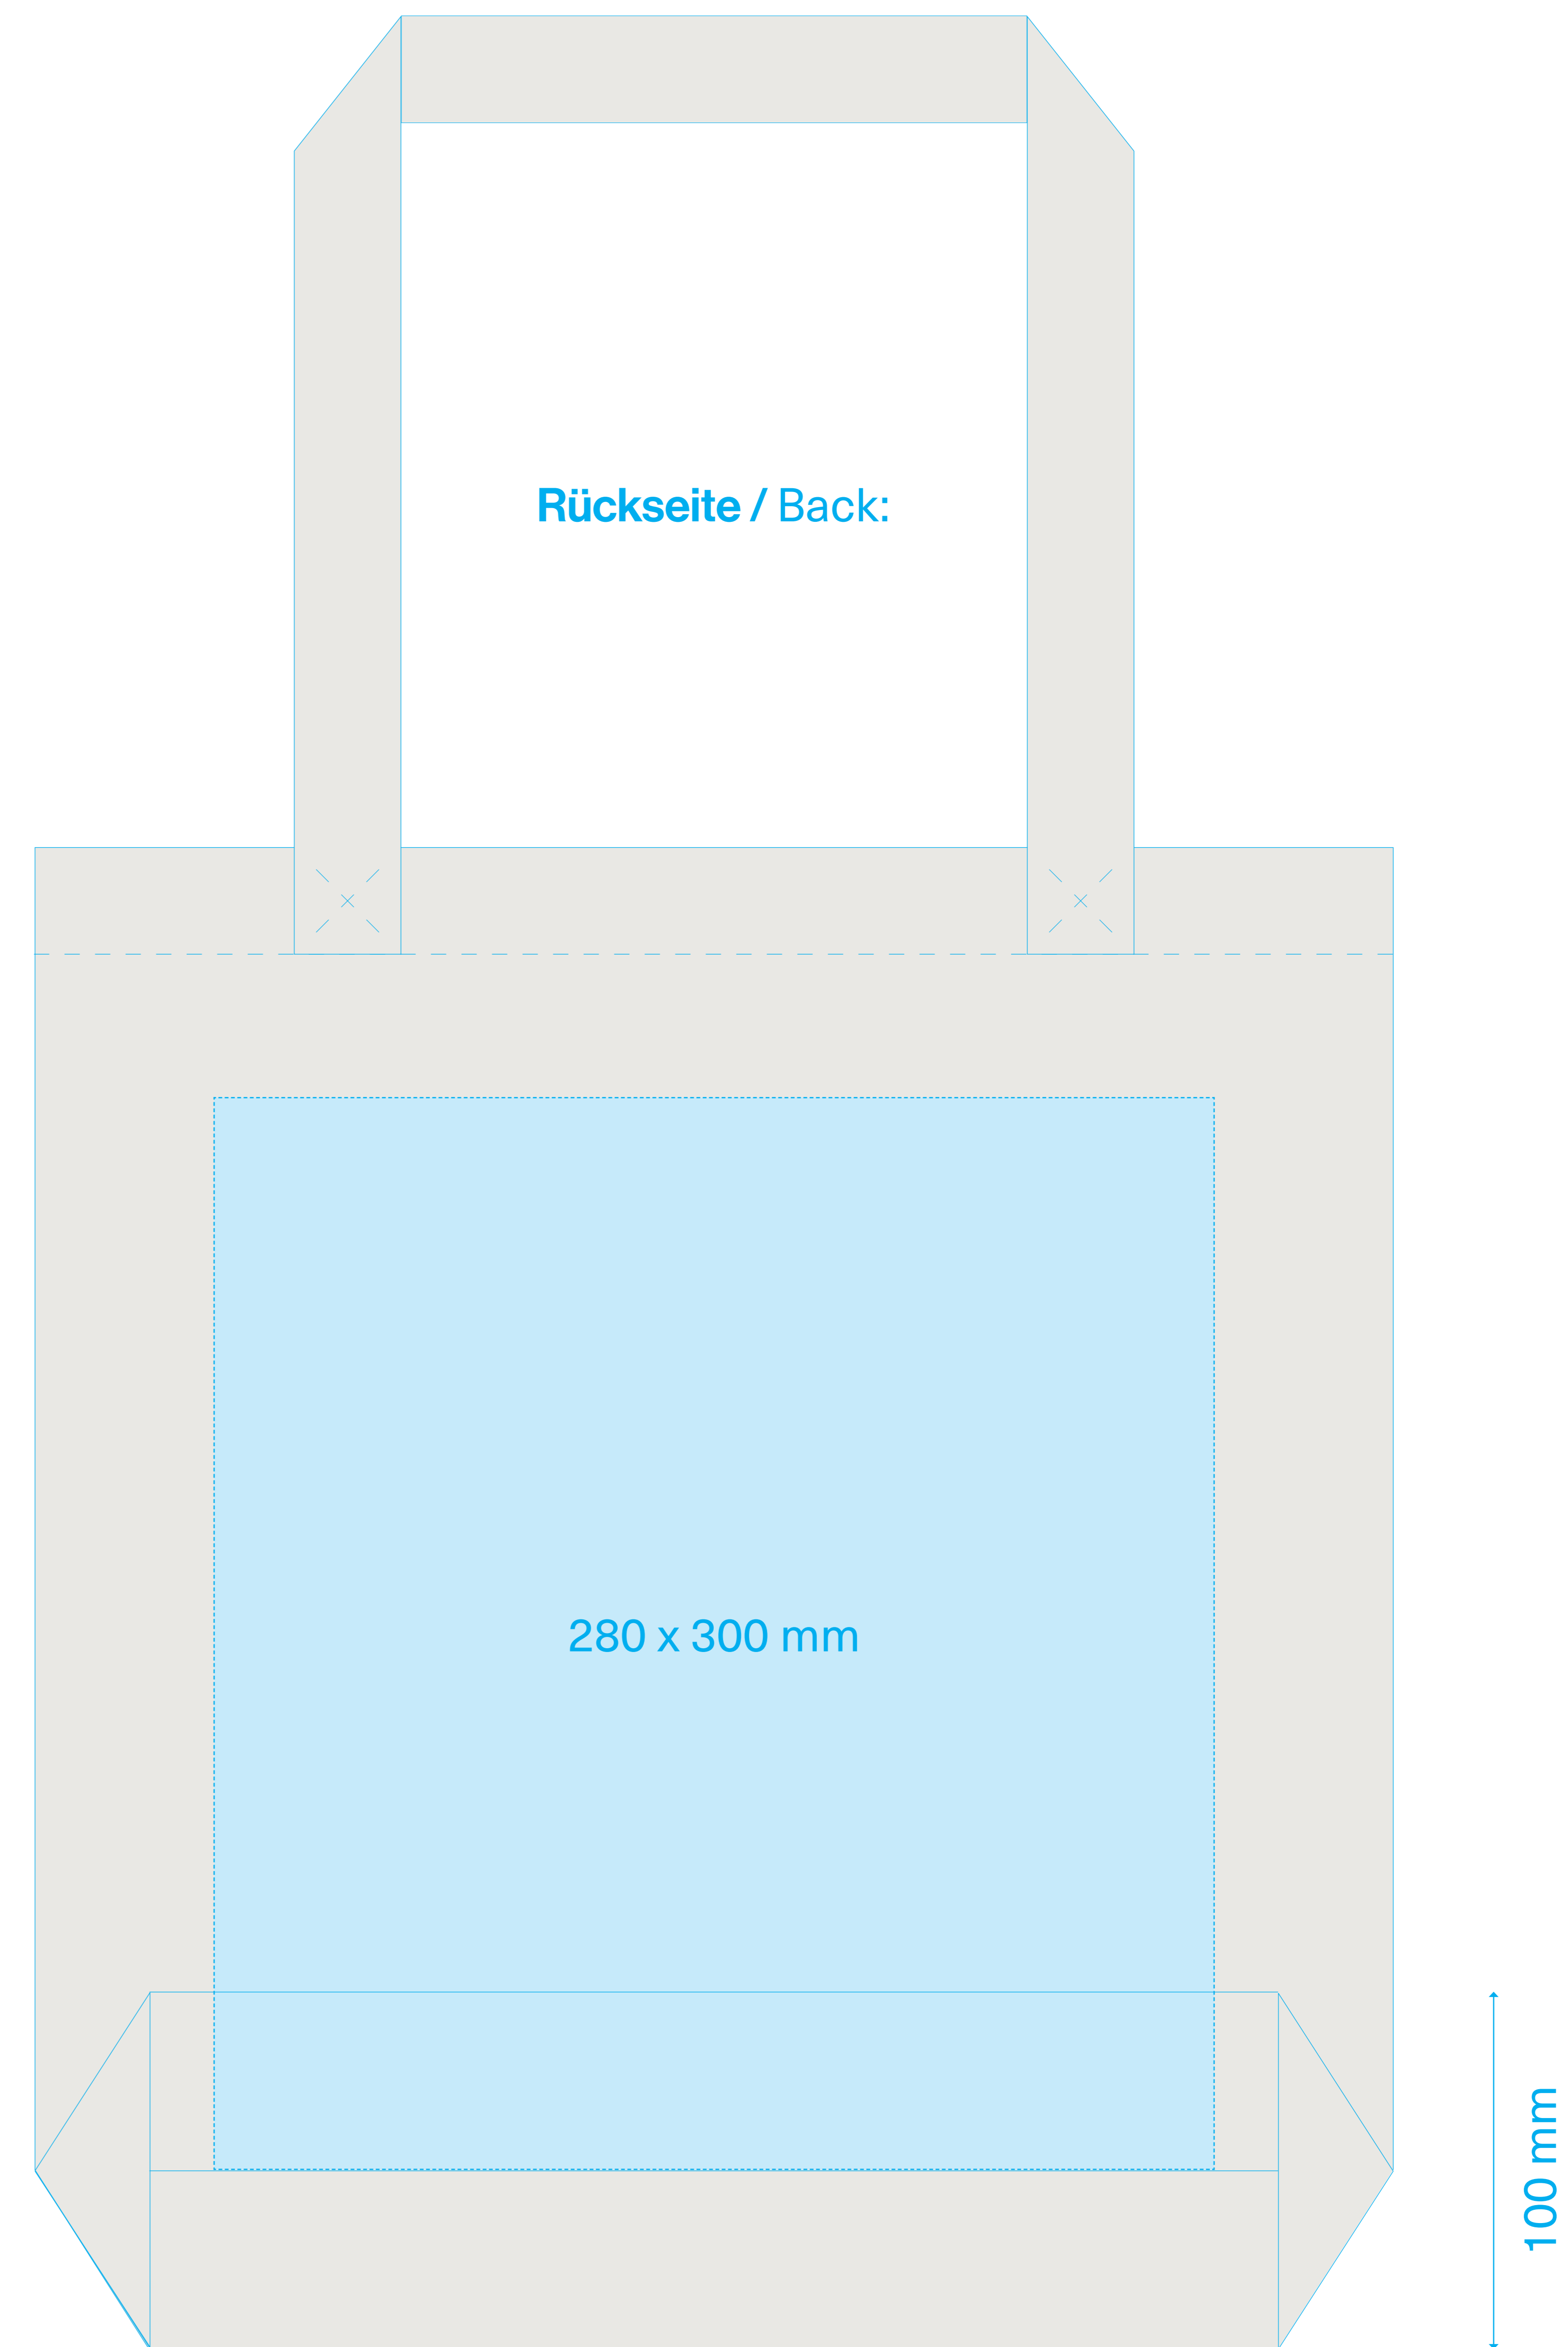

N°2323

Standskizze / sketch Oskar

■ **Maximale Druckfläche: 280 x 300 mm**
maximum printing area: 280 x 300 mm