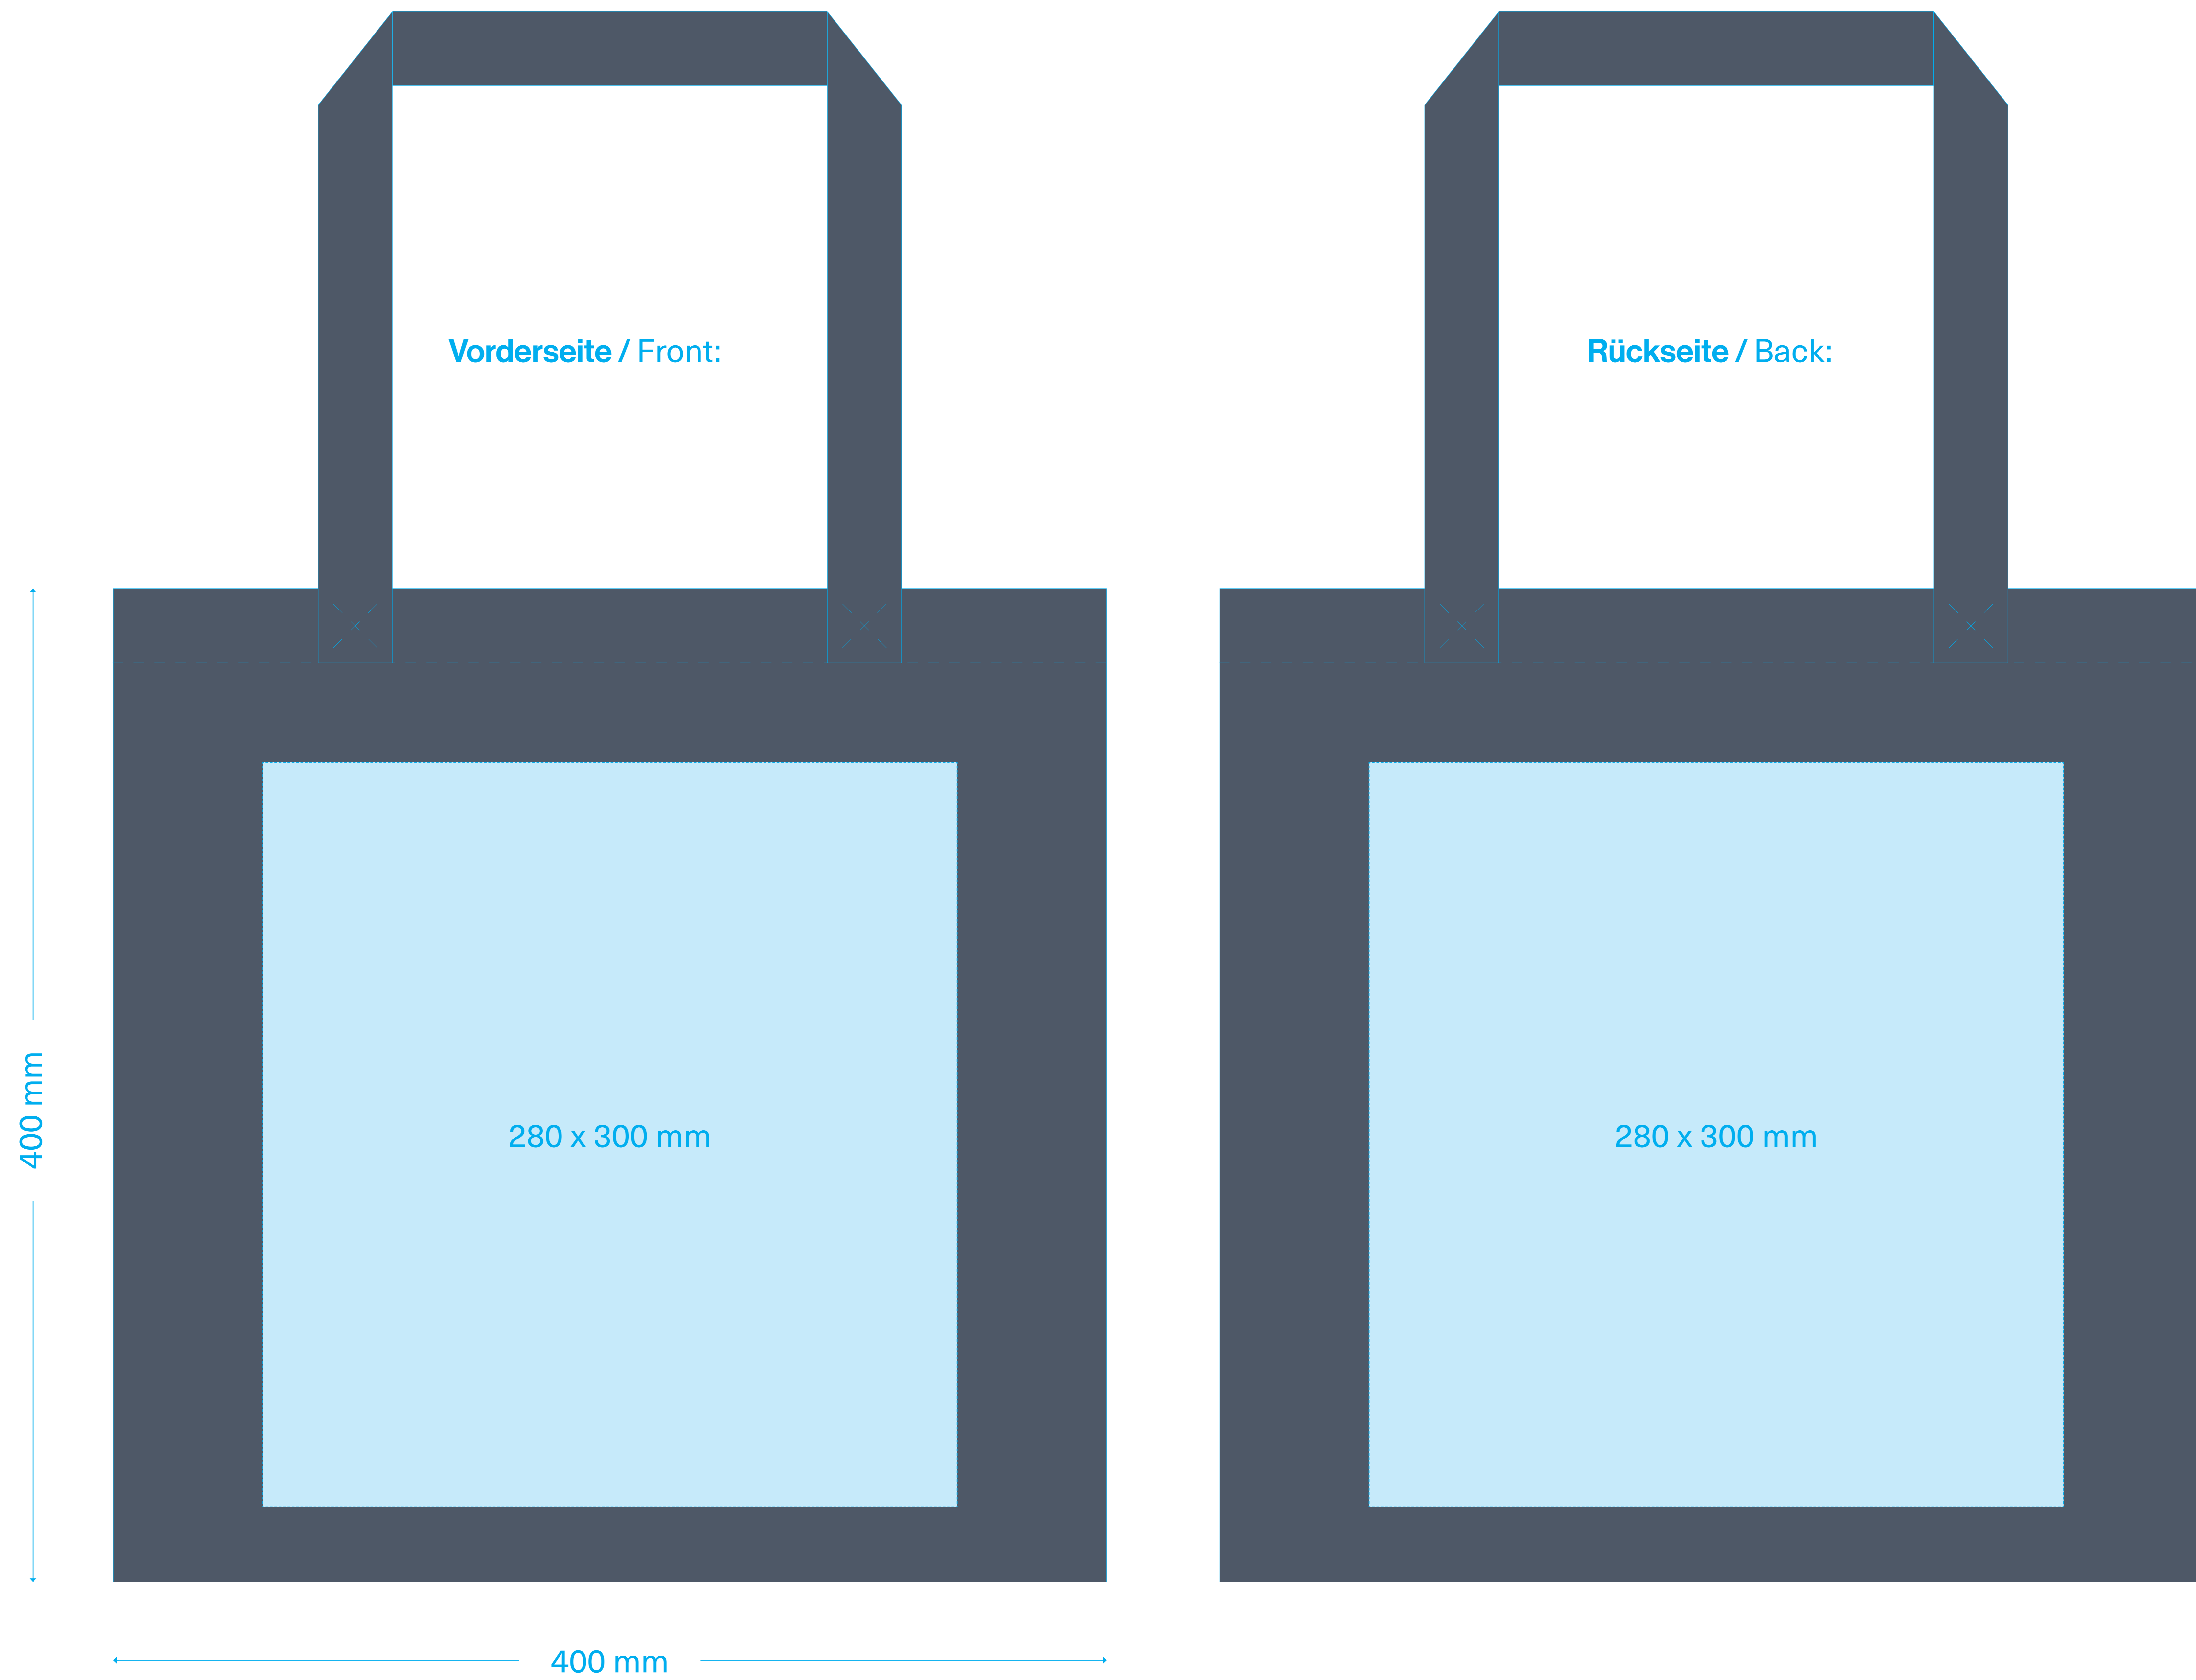

## Standskizze / sketch Rita

■ Maximale Druckfläche: 280 x 300 mm  
maximum printing area: 280 x 300 mm