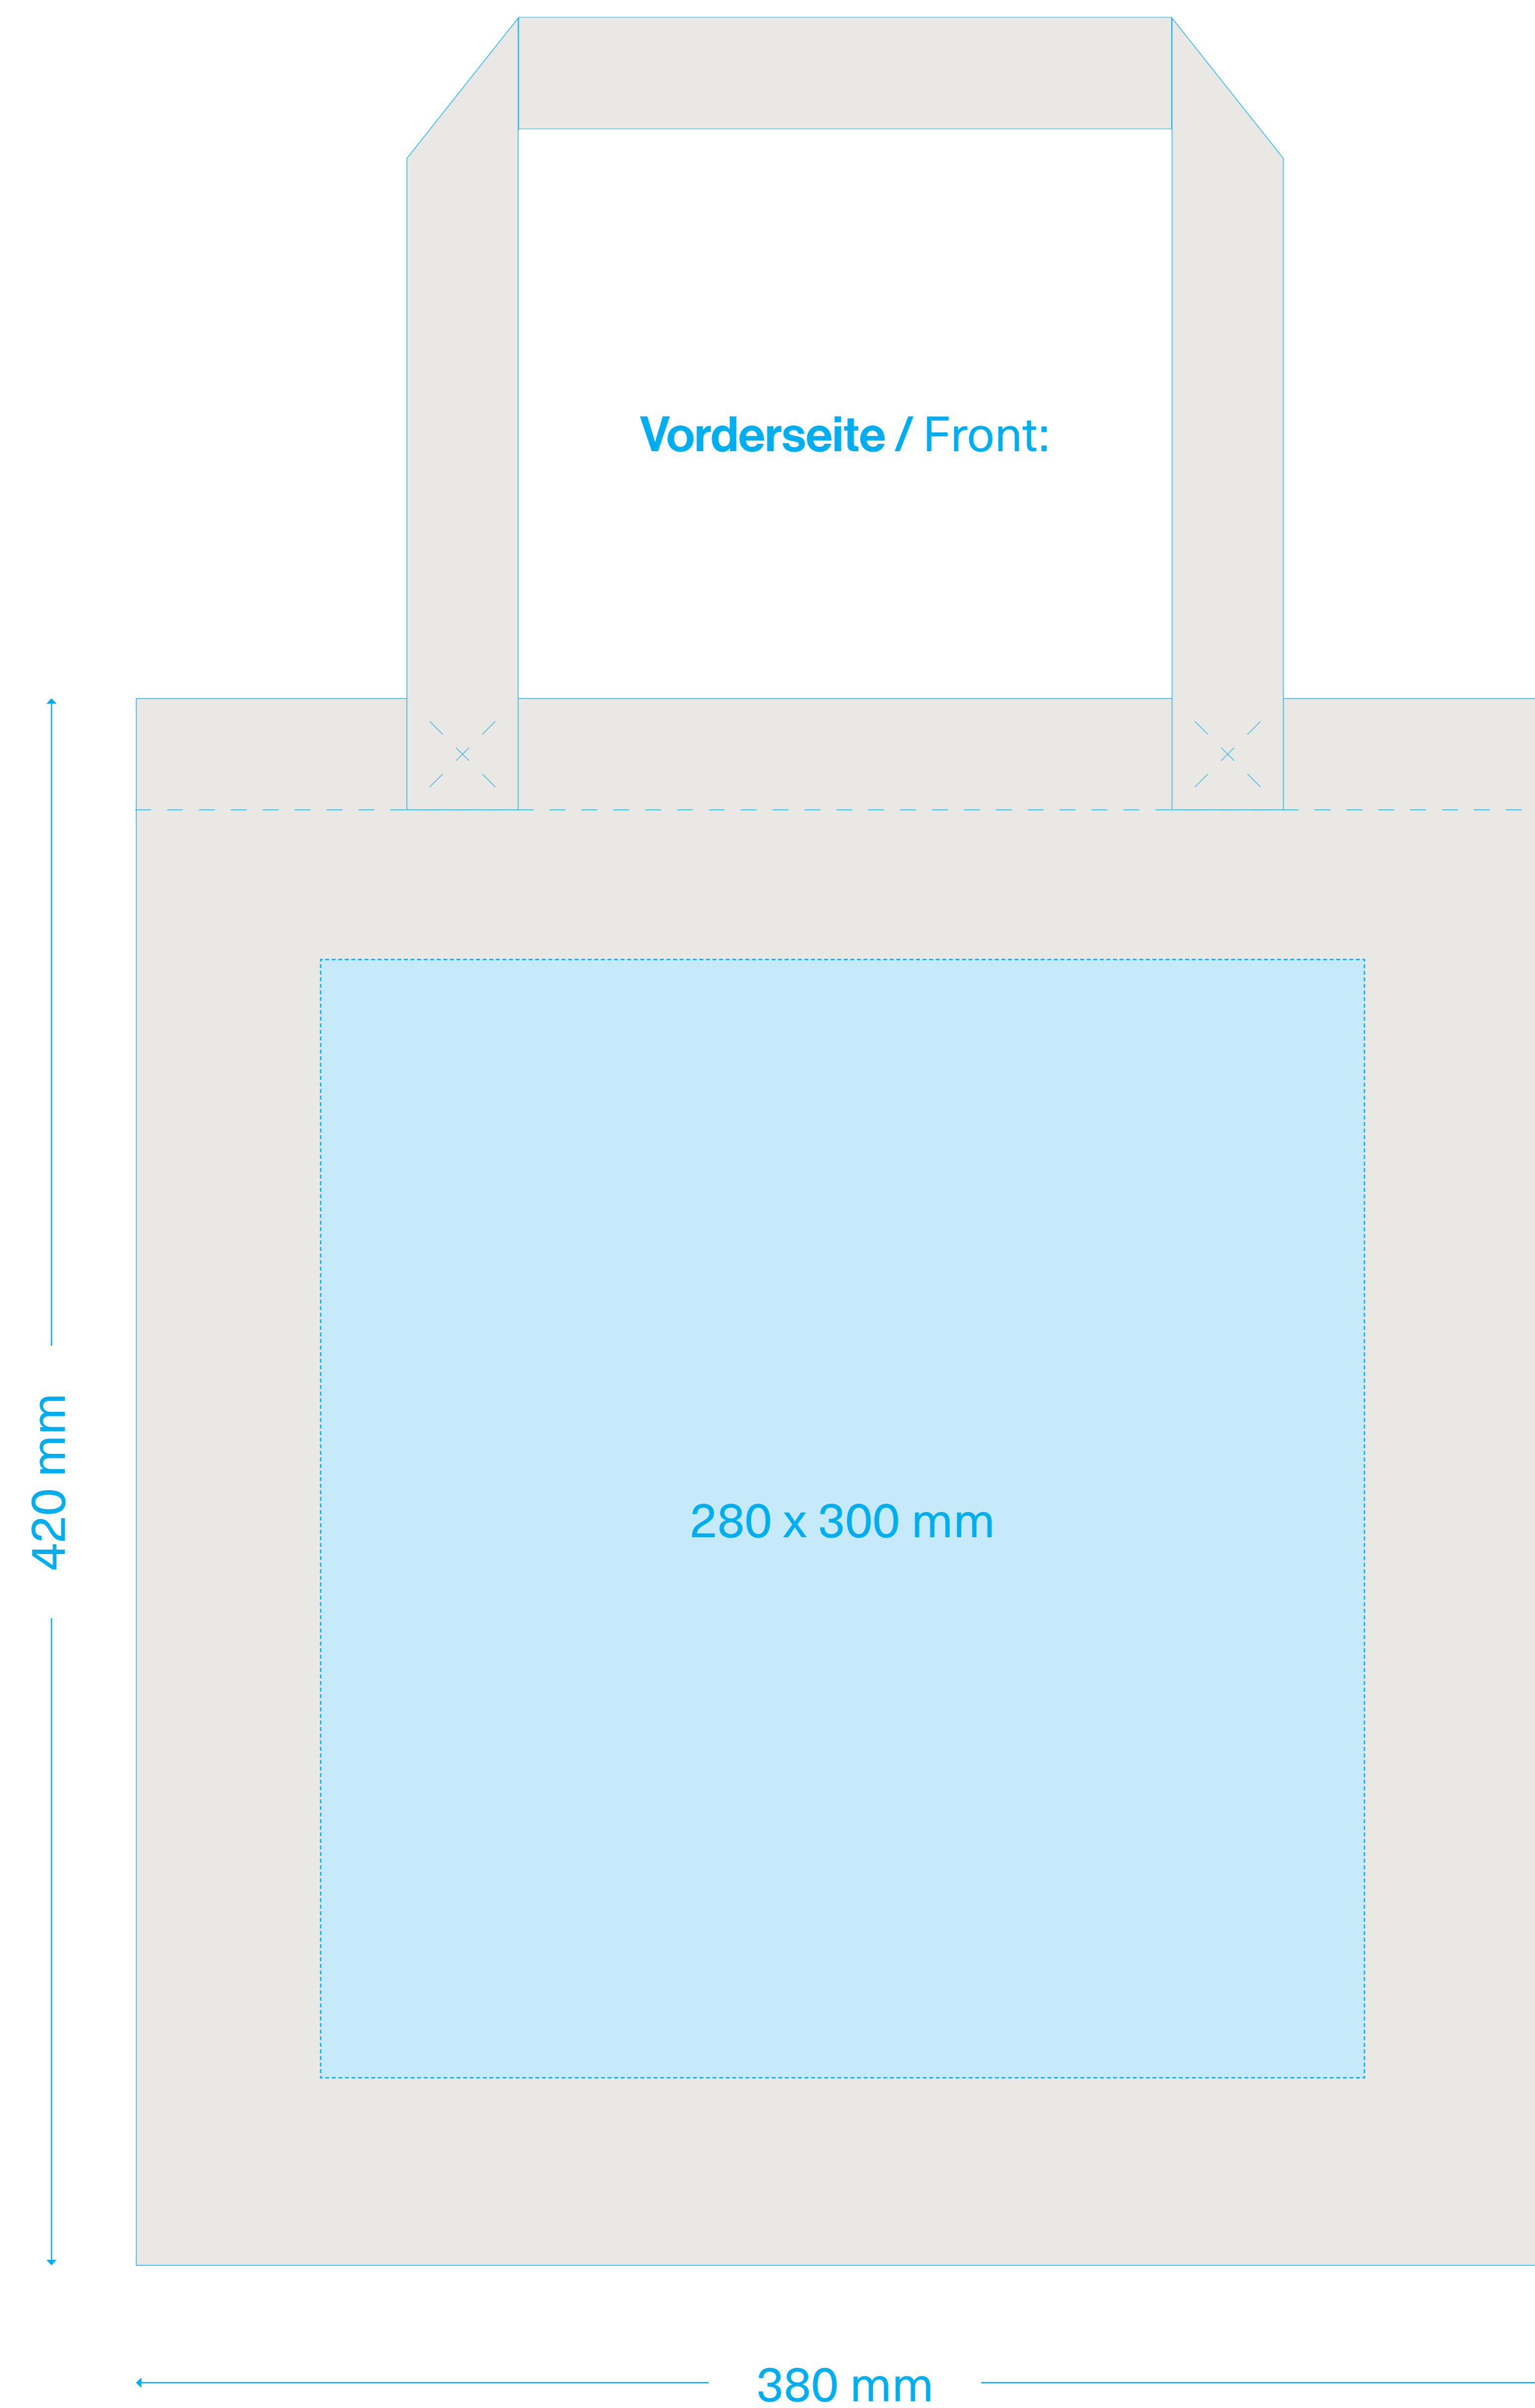

## Standskizze / sketch **Olivia**

■ **Maximale Druckfläche: 280 x 300 mm**  
maximum printing area: 280 x 300 mm