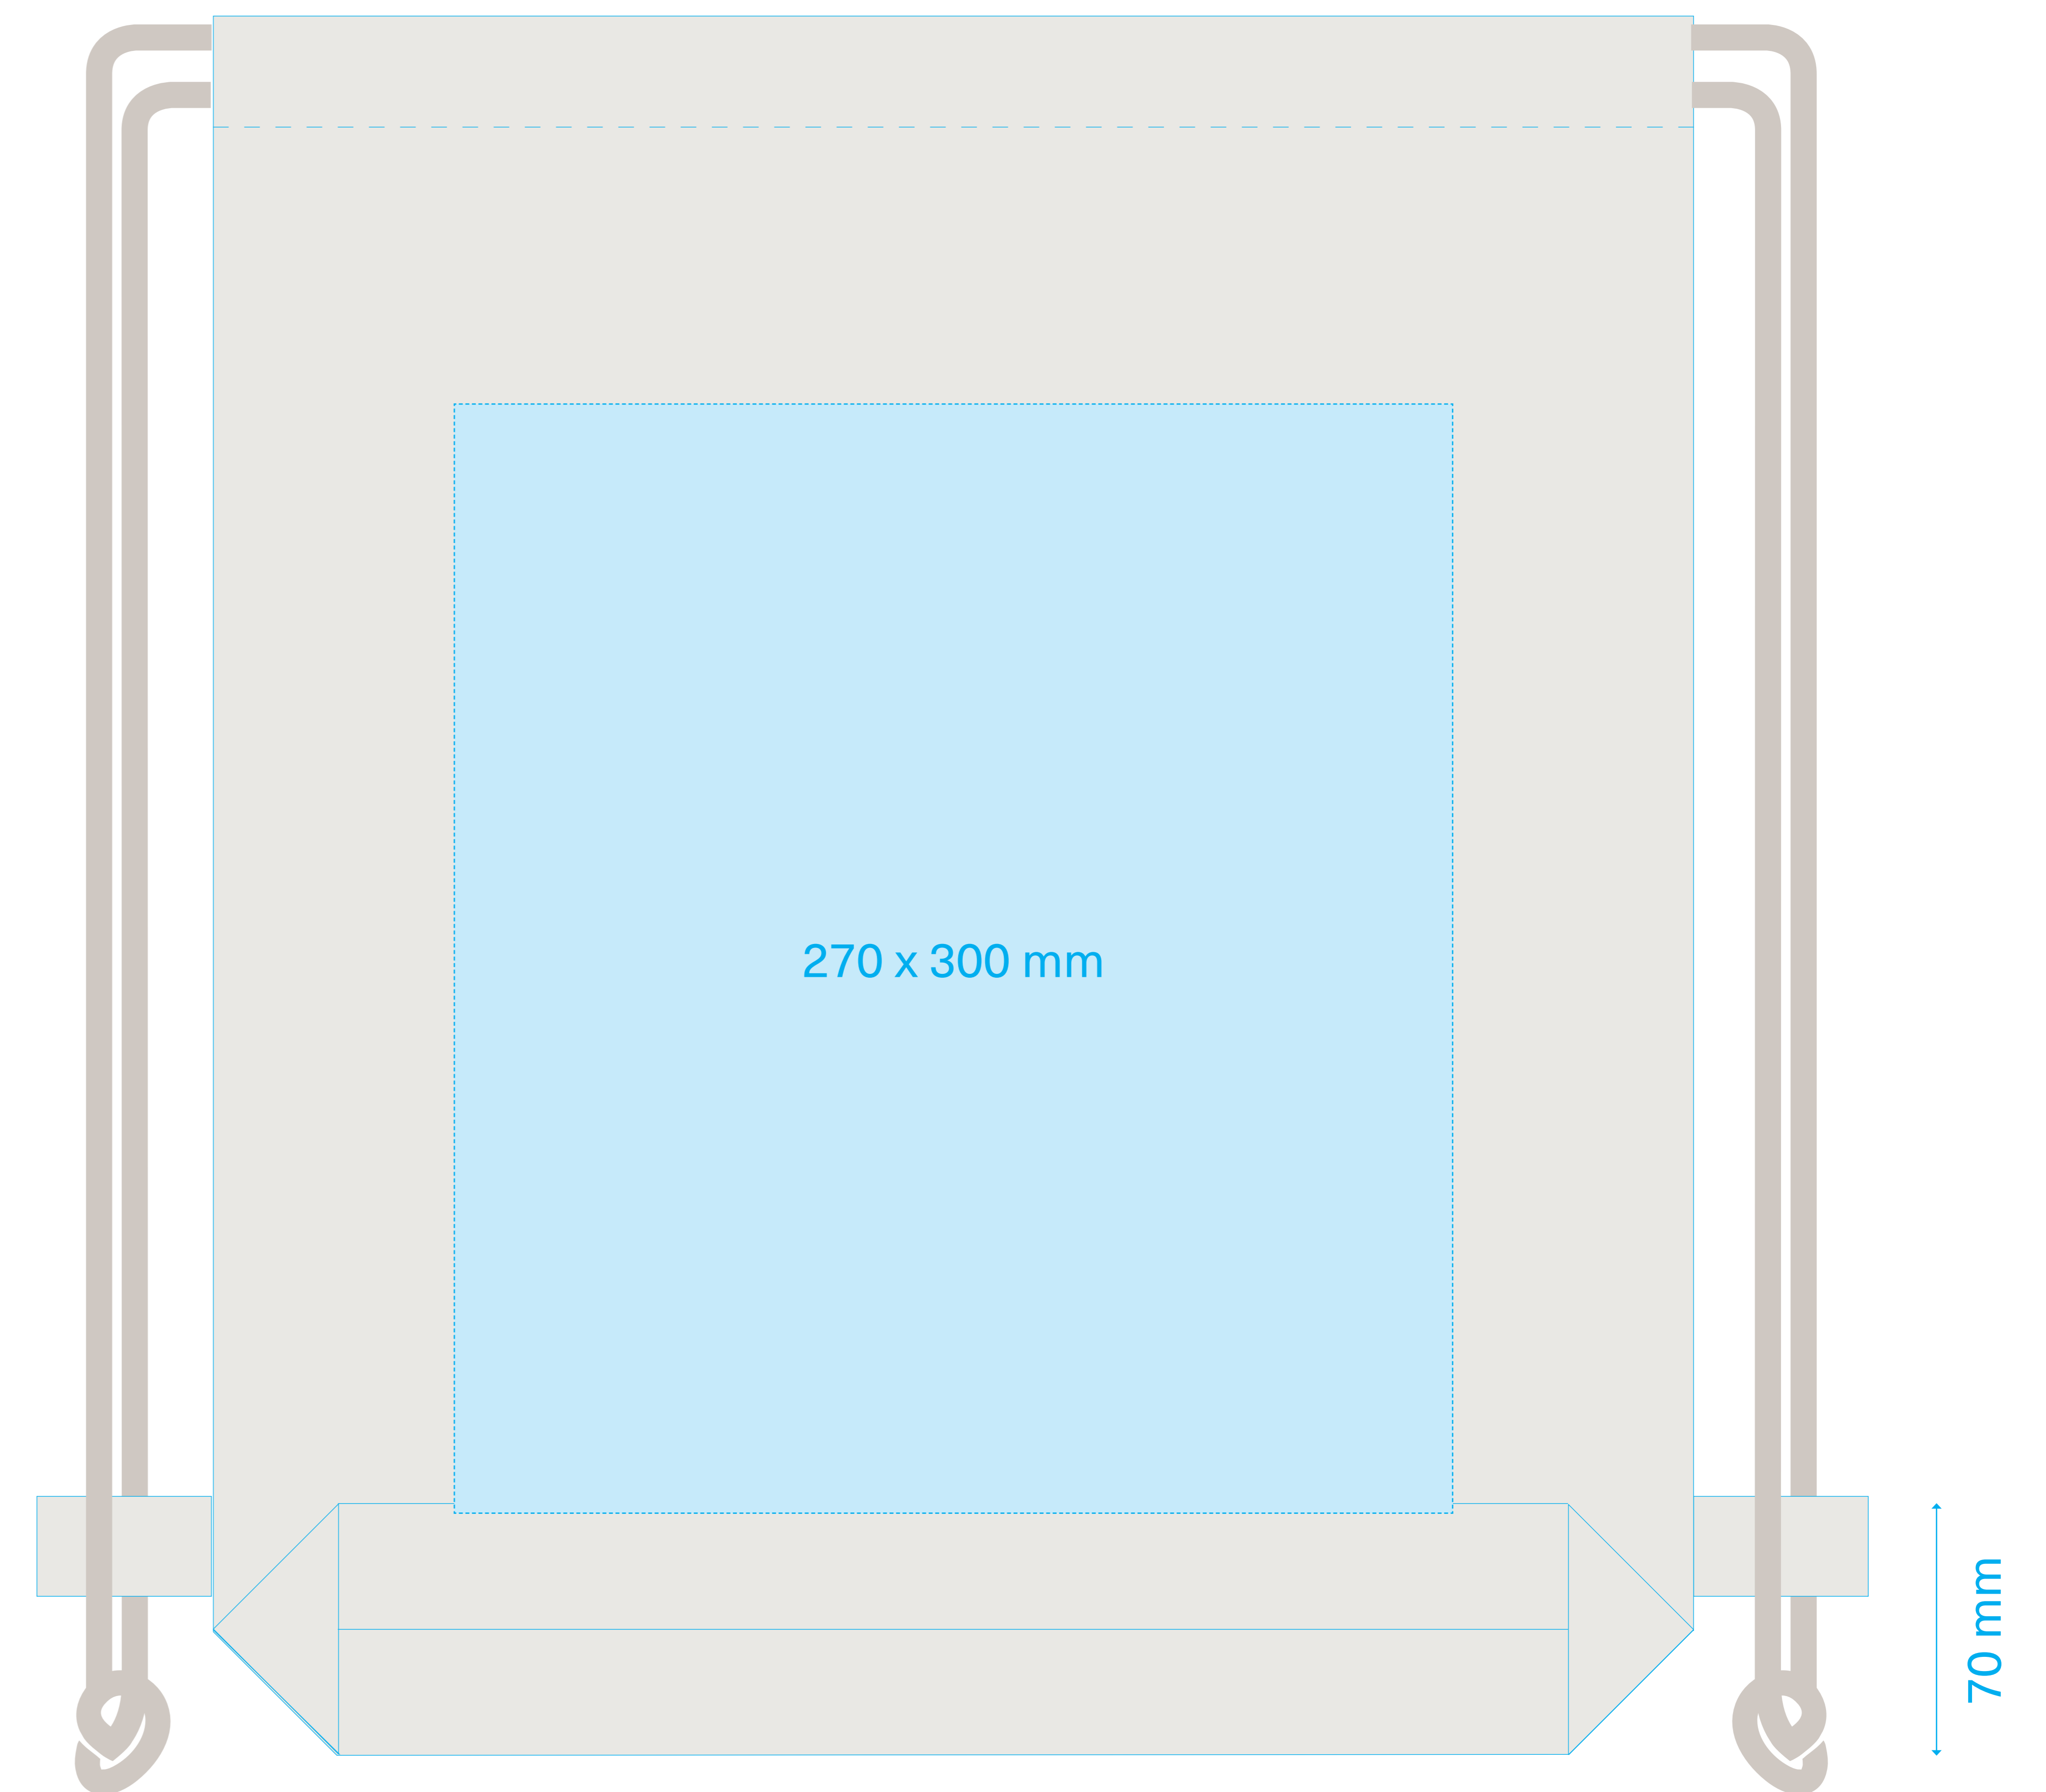

N°2319

Standskizze / sketch **Sophia**

Vorderseite / Front:

Rückseite / Back:

■ **Maximale Druckfläche: 270 x 300 mm**
maximum printing area: 270 x 300 mm