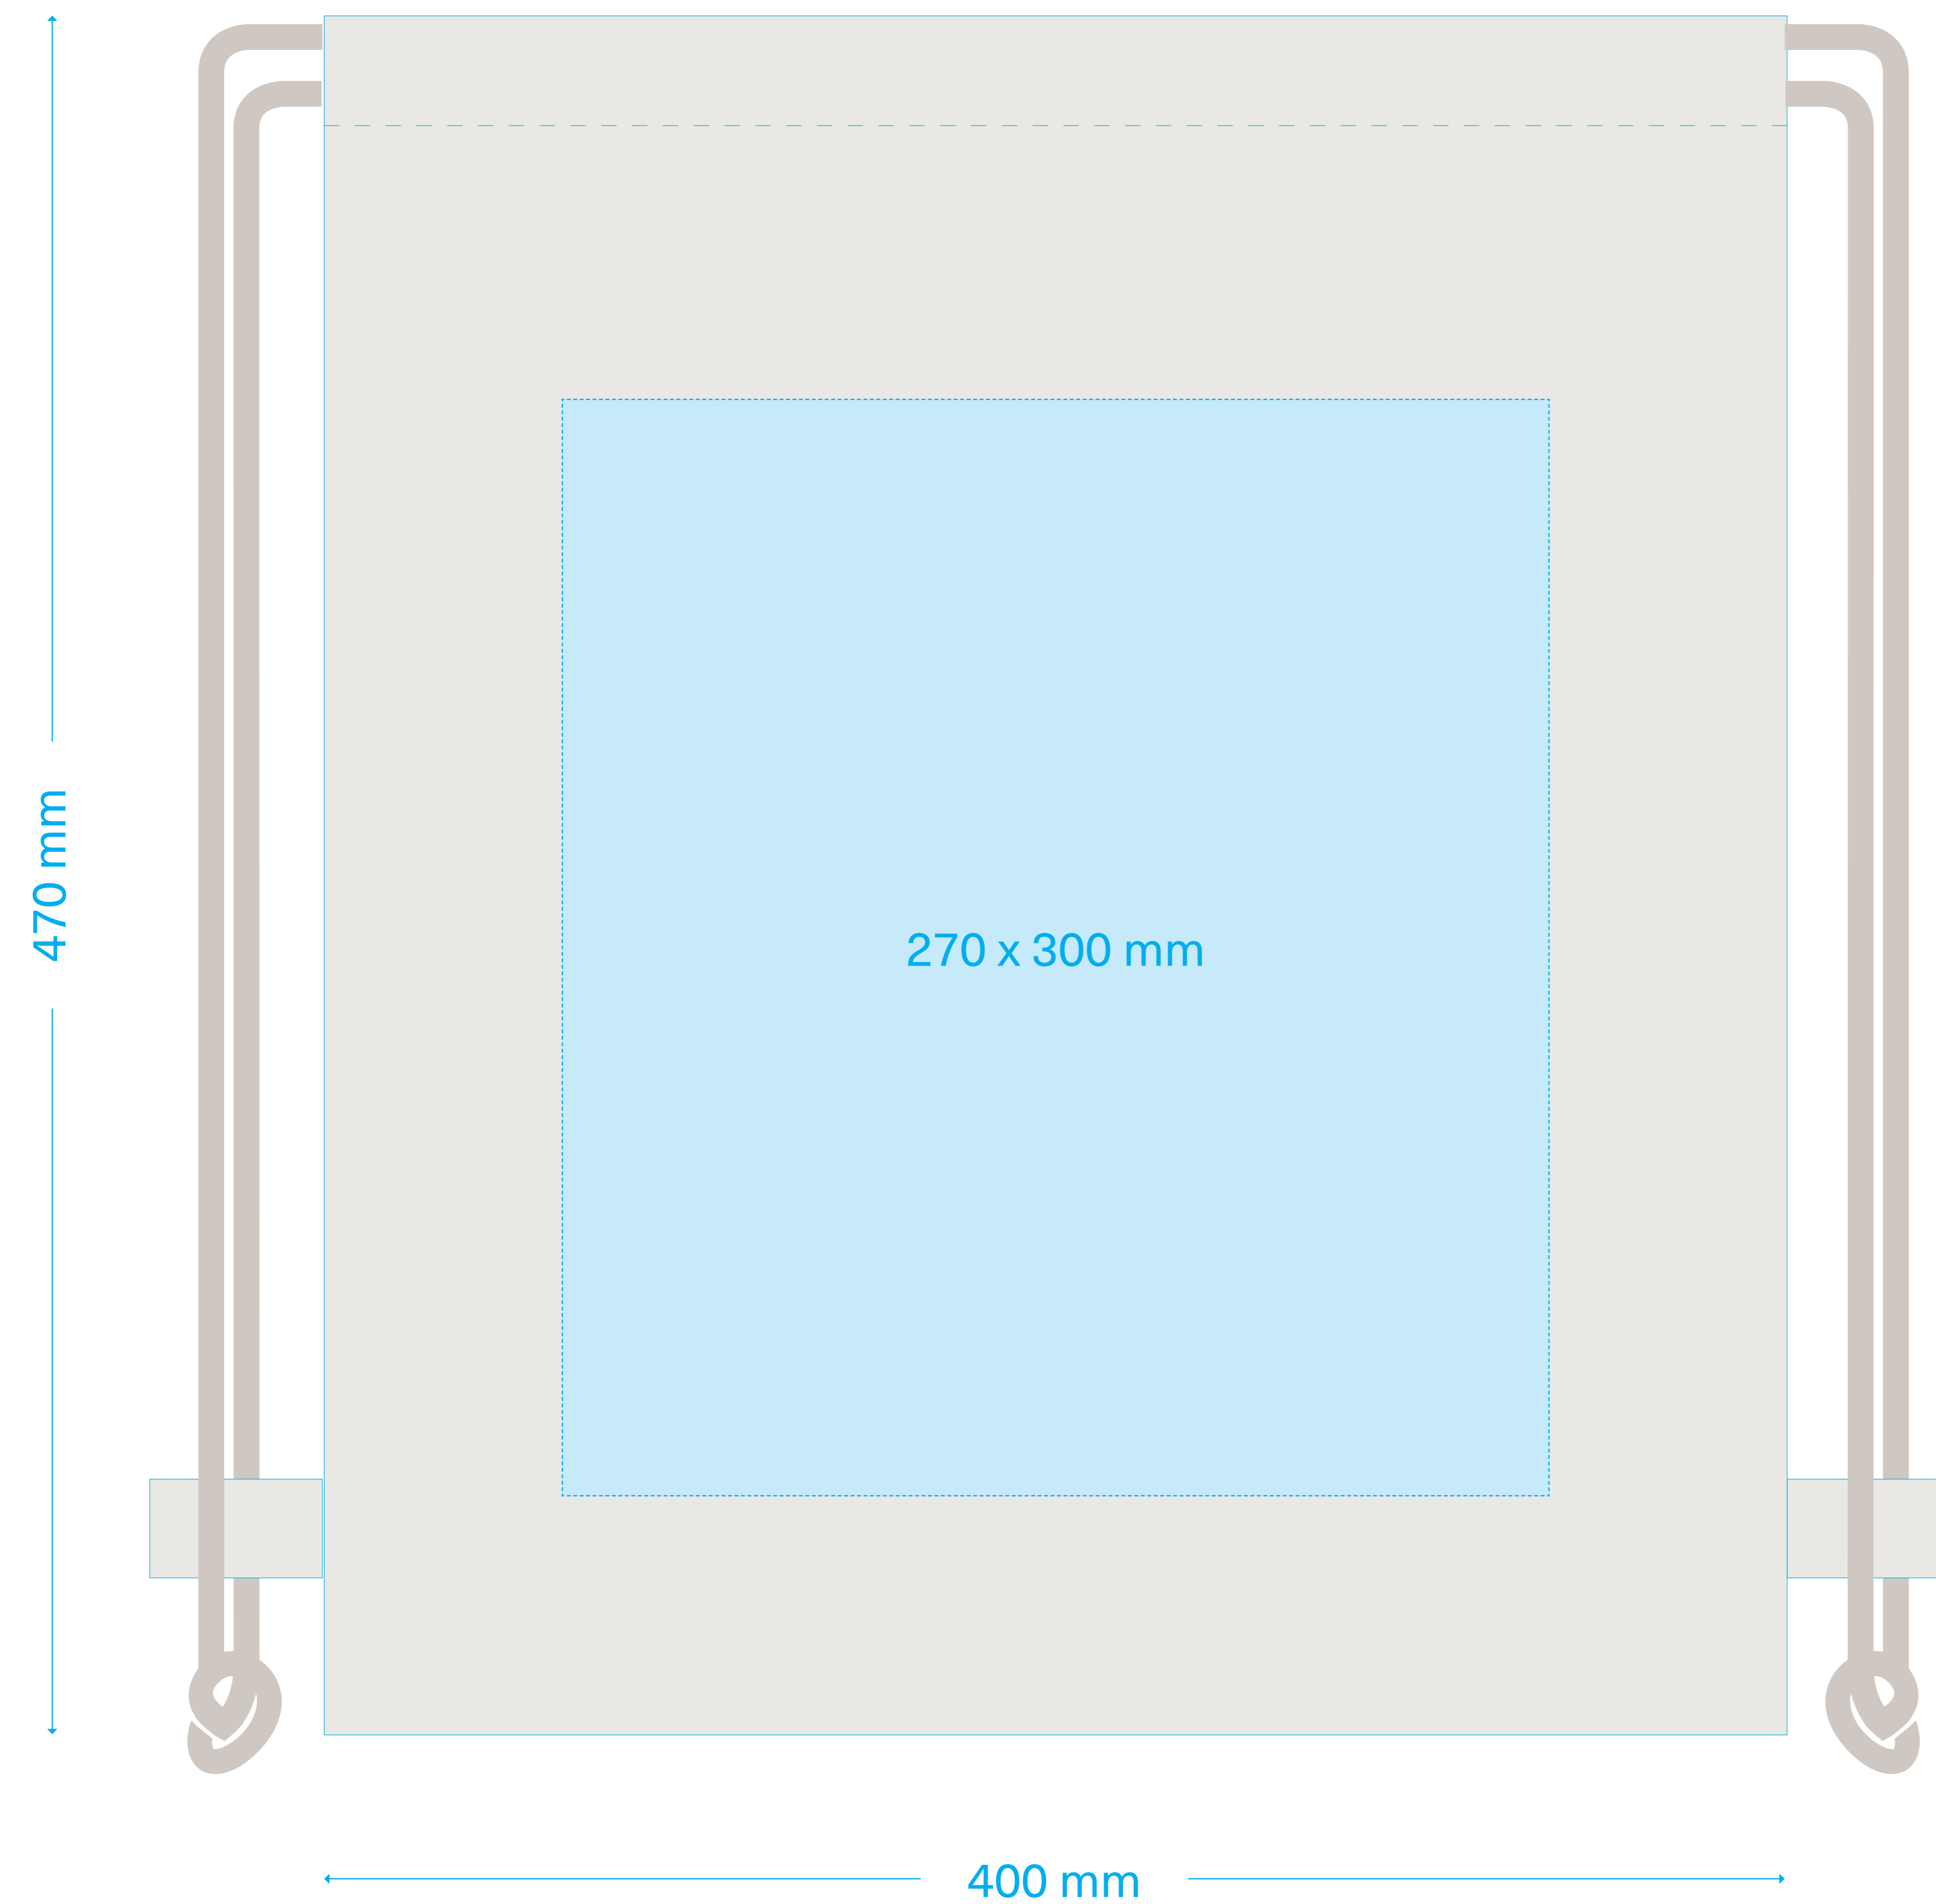

N°2319

Standskizze / sketch **Sophia**

Vorderseite / Front:

Rückseite / Back:

■ **Maximale Druckfläche: 270 x 300 mm**
maximum printing area: 270 x 300 mm