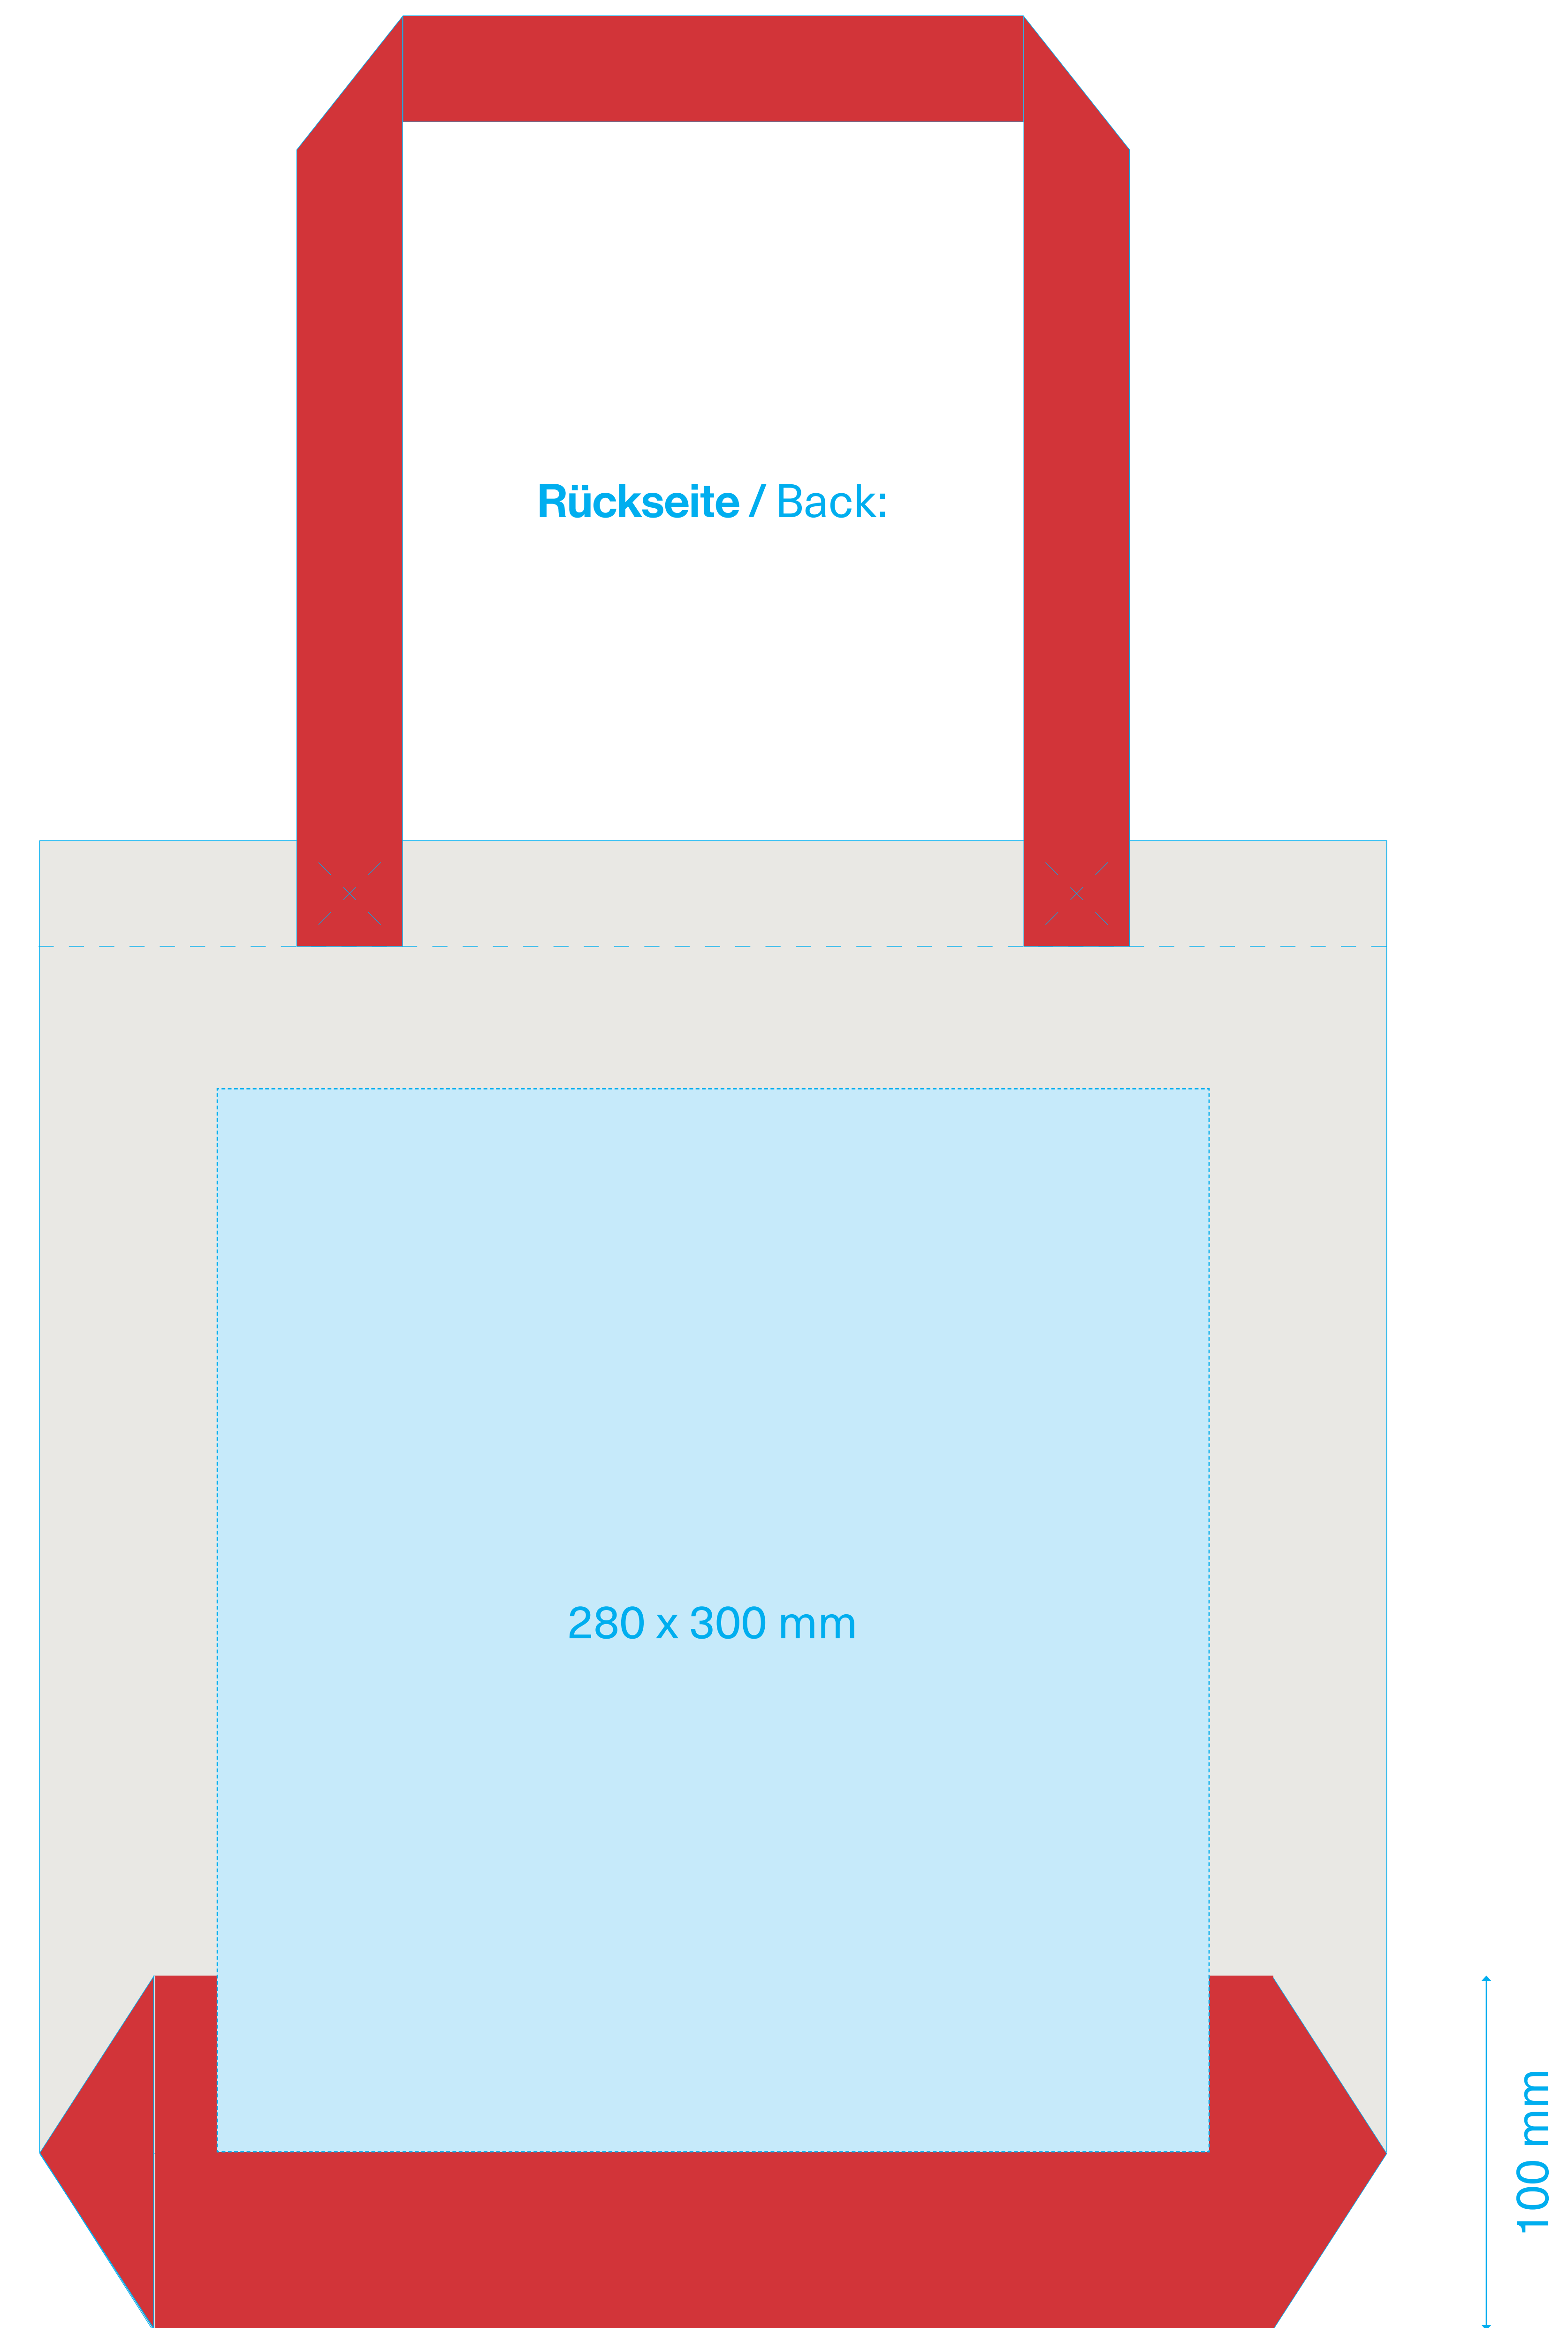

N°2316

Standskizze / sketch **Lisa**

■ Maximale Druckfläche: 280 x 300 mm
maximum printing area: 280 x 300 mm