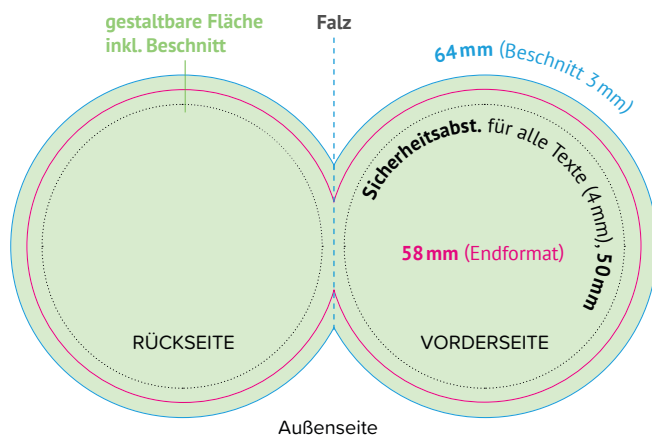

Papier

folgende Papiersorten stehen für die ecocan zur Auswahl:

Banderole

Druckdaten in Originalgröße anlegen: Maßstab 1:1
Beschnitt: 4 mm/Seite
Sicherheitsabstand: 4 mm (zum Endformat bzw. zur Klebefläche) für alle Texte
Farbmodus: CMYK | **Auflösung:** 300 dpi und/oder Vektorgrafiken
Schriften: in **Pfade** umgewandelt
Druckdaten: ausschließlich als **PDF** (Vorlage löschen, keine Farbkontrollstreifen, keine Passer- oder Schnittmarken), **Dateiformat lt. angefügter Vorlage (243 x 77 mm)**

Booklet

Druckdaten in Originalgröße anlegen: Maßstab 1:1
Beschnitt: 3 mm/Seite | **Sicherheitsabstand:** 4 mm (zum Endformat bzw. zum Falz) für alle Texte
Farbmodus: CMYK | **Auflösung:** 300 dpi und/oder Vektorgrafiken
Schriften: in **Pfade** umgewandelt
Druckdaten: ausschließlich als **PDF** (Vorlage löschen, keine Farbkontrollstreifen, keine Passer- oder Schnittmarken), **Dateiformat lt. angefügter Vorlage (123 x 69 mm)**

KLEBEFLÄCHE

RÜCKSEITE

VORDERSEITE

INNENSEITE LINKS

INNENSEITE RECHTS