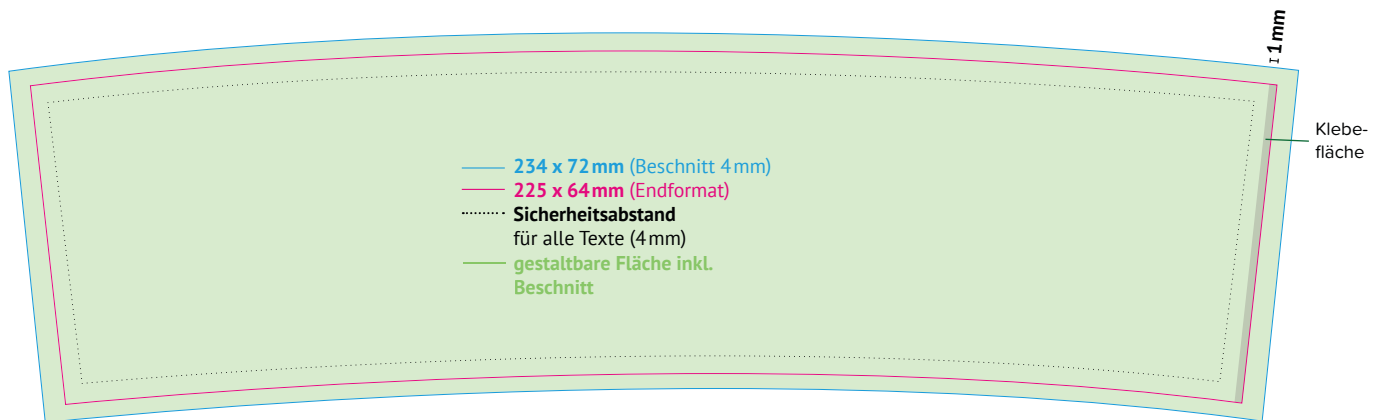

Papier

folgende Papiersorten stehen für die ecocan zur Auswahl:

Banderole

Druckdaten in Originalgröße anlegen: Maßstab 1:1
Beschnitt: 4 mm/Seite
Sicherheitsabstand: 4 mm (zum Endformat bzw. zur Klebefläche) für alle Texte
Farbmodus: CMYK | **Auflösung:** 300 dpi und/oder Vektorgrafiken
Schriften: in **Pfade** umgewandelt
Druckdaten: ausschließlich als **PDF** (Vorlage löschen, keine Farbkontrollstreifen, keine Passer- oder Schnittmarken), **Dateiformat lt. angefügter Vorlage (243 x 77 mm)**

Booklet

Druckdaten in Originalgröße anlegen: Maßstab 1:1
Beschnitt: 3 mm/Seite | **Sicherheitsabstand:** 4 mm (zum Endformat bzw. zum Falz) für alle Texte
Farbmodus: CMYK | **Auflösung:** 300 dpi und/oder Vektorgrafiken
Schriften: in **Pfade** umgewandelt
Druckdaten: ausschließlich als **PDF** (Vorlage löschen, keine Farbkontrollstreifen, keine Passer- oder Schnittmarken), **Dateiformat lt. angefügter Vorlage (123 x 69 mm)**

KLEBEFLÄCHE

RÜCKSEITE

VORDERSEITE

INNENSEITE LINKS

INNENSEITE RECHTS