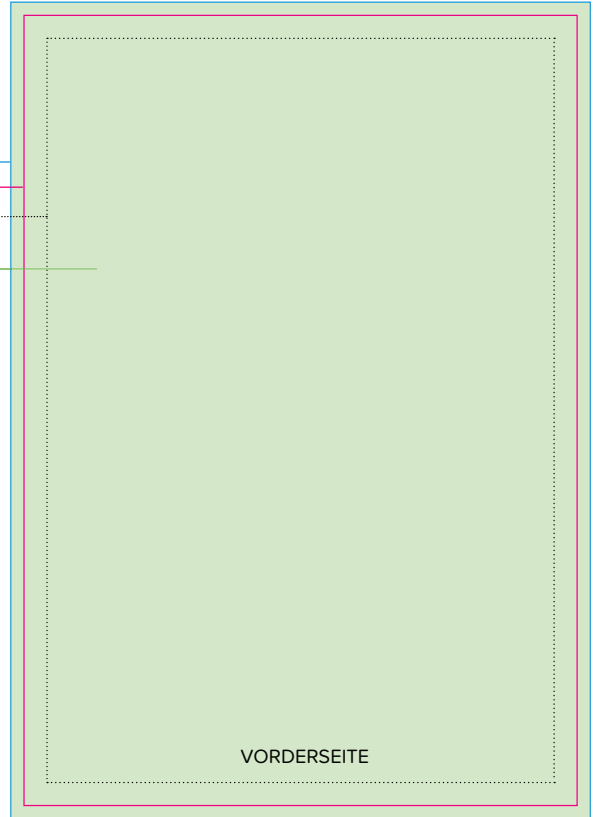

**Sticker**

**Druckdaten in Originalgröße anlegen:** Maßstab 1:1  
**Beschnitt:** 2,5 mm/Seite  
**Sicherheitsabstand:** 4 mm (zum Endformat) für alle Texte  
**Farbmodus:** CMYK | **Auflösung:** 300dpi und/oder Vektorgrafiken  
**Schriften:** in **Pfade** umgewandelt  
**Druckdaten:** ausschließlich als **PDF** (Vorlage löschen, keine Farbkontrollstreifen, keine Passer- oder Schnittmarken), **Dateiformat lt. angefügter Vorlage (110 x 155 mm)**

110 x 155 mm (Beschnitt 2,5 mm)  
 105 x 150 mm (Endformat)  
**Sicherheitsabstand**  
 für alle Texte (4mm), 97 x 142 mm  
 gestaltbare Fläche inkl. Beschnitt

Vorderseite

Rückseite

VORDERSEITE

RÜCKSEITE