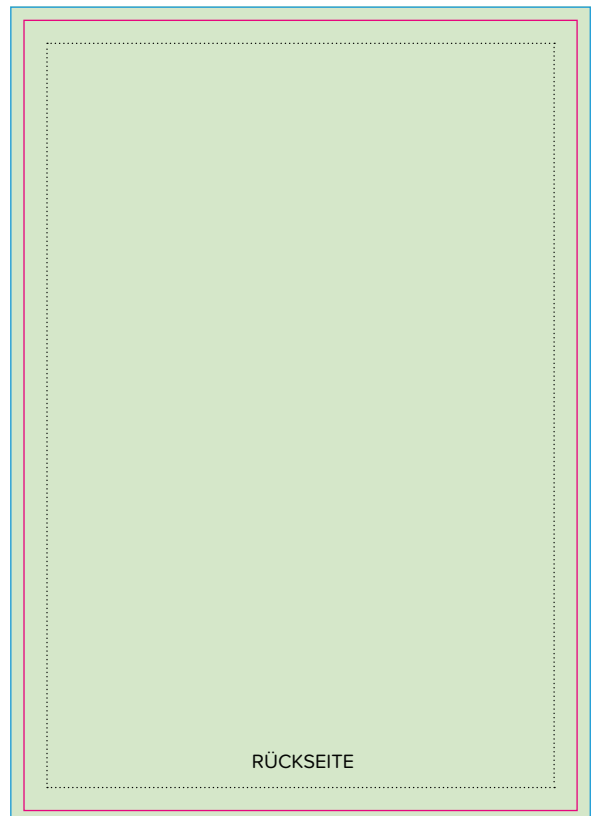

**Sticker**

**Druckdaten in Originalgröße anlegen:** Maßstab 1:1  
**Beschnitt:** 2,5 mm/Seite  
**Sicherheitsabstand:** 4 mm (zum Endformat) für alle Texte  
**Farbmodus:** CMYK | **Auflösung:** 300dpi und/oder Vektorgrafiken  
**Schriften:** in **Pfade** umgewandelt  
**Druckdaten:** ausschließlich als **PDF** (Vorlage löschen, keine Farbkontrollstreifen, keine Passer- oder Schnittmarken), **Dateiformat lt. angefügter Vorlage (110 x 155 mm)**

110 x 155 mm (Beschnitt 2,5 mm)  
 105 x 150 mm (Endformat)  
**Sicherheitsabstand**  
 für alle Texte (4mm), 97 x 142 mm  
 gestaltbare Fläche inkl. Beschnitt

Vorderseite

Rückseite

VORDERSEITE

RÜCKSEITE