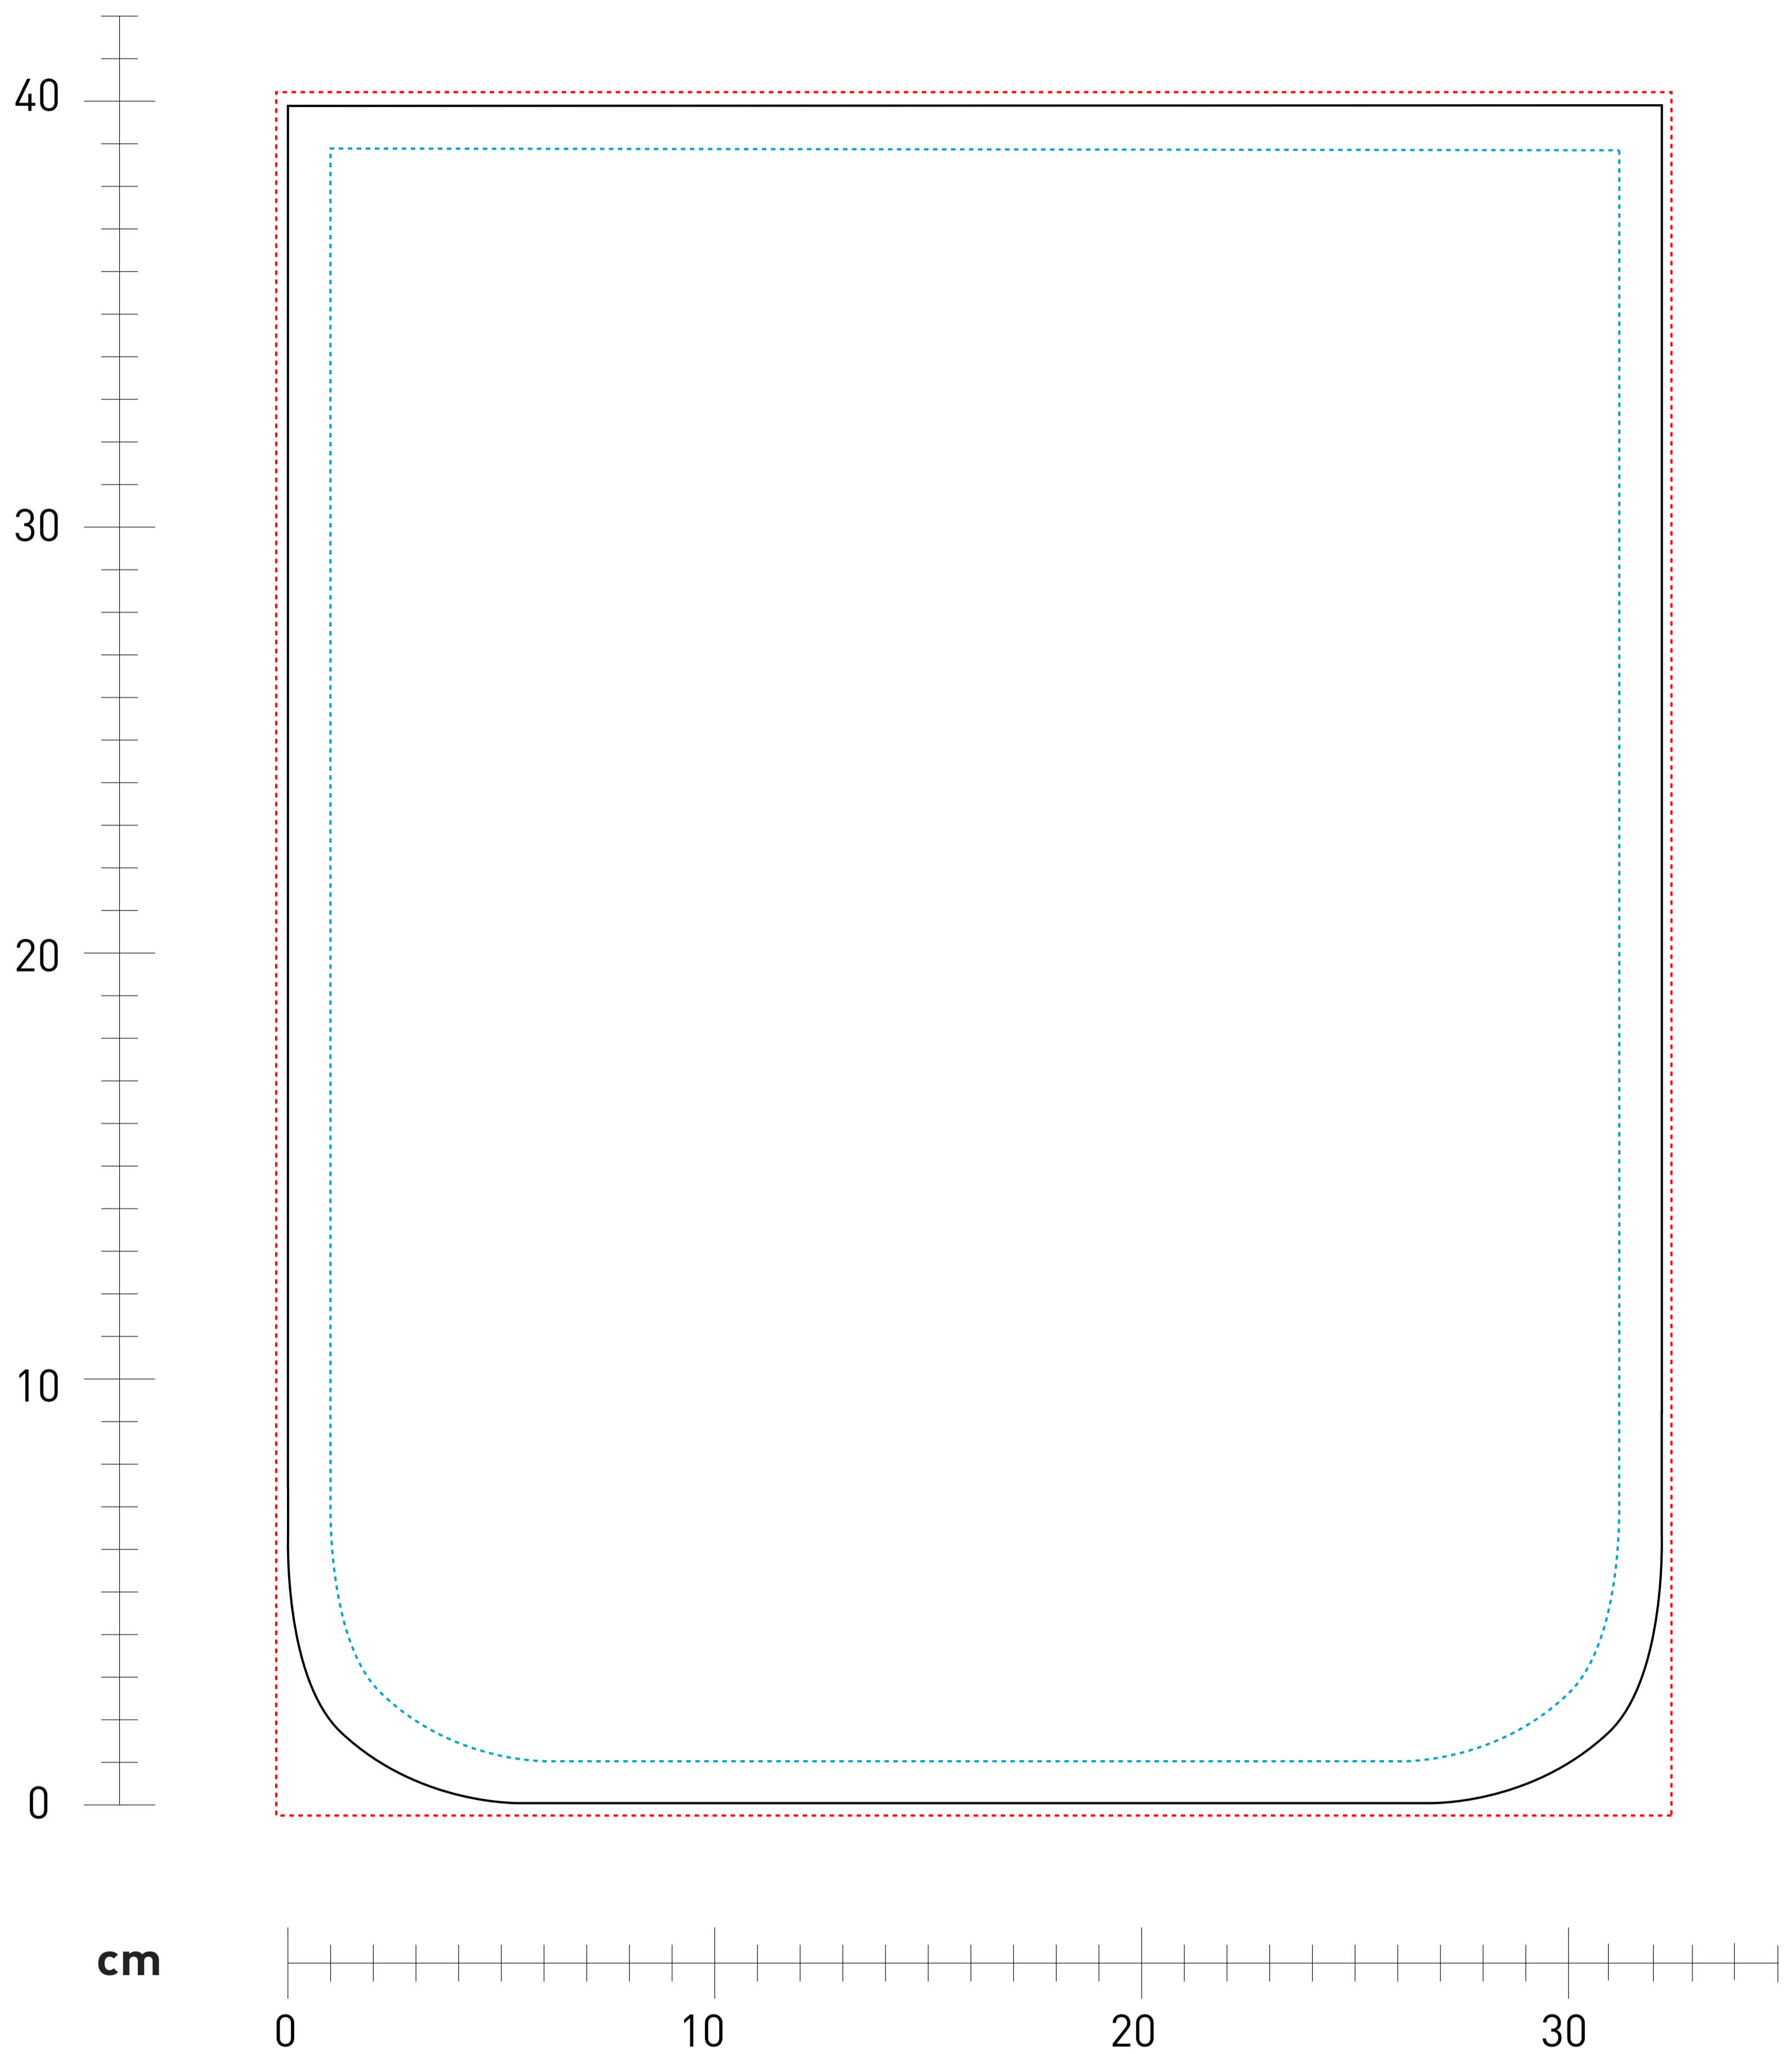

# 1803928 LorryBag® ECO H Boden / Seiten

Maßstab 1:1

## Maßangaben (BxH):

—————	Zuschnittmaß	93,8 x 10,9 cm
- - - - -	Druckmaß Digitaldruck	94,3 x 11,4 cm
· · · · ·	Druckmaß Siebdruck	92,6 x 10,1 cm
- · - · -	Sichtmaß	91,6 x 9,5 cm

# 1803928 LorryBag® Eco H Überschlag

Maßstab 1:1

## Maßangaben (BxH):

—————	Zuschnittmaß	32,3 x 39,9 cm
.....	Druckmaß Digitaldruck	32,8 x 40,5 cm
.....	Sichtmaß	30,3 x 37,9 cm