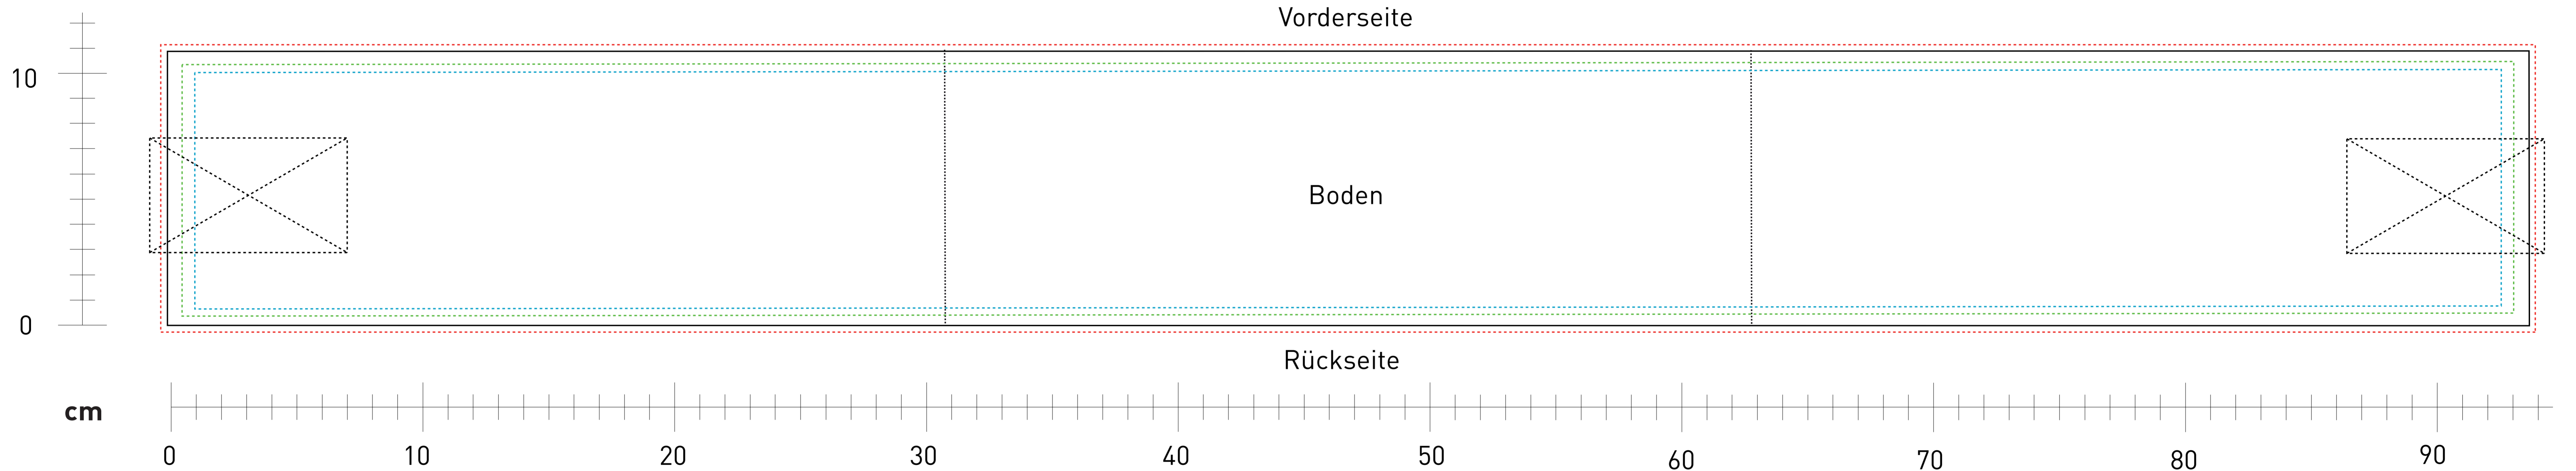

# 1803928 LorryBag® ECO H Boden / Seiten

Maßstab 1:1

## Maßangaben (BxH):

—————	Zuschnittmaß	93,8 x 10,9 cm
- - - - -	Druckmaß Digitaldruck	94,3 x 11,4 cm
· · · · ·	Druckmaß Siebdruck	92,6 x 10,1 cm
- · - · -	Sichtmaß	91,6 x 9,5 cm

# 1803928 LorryBag® Eco H Überschlag

Maßstab 1:1

## Maßangaben (BxH):

—————	Zuschnittmaß	32,3 x 39,9 cm
.....	Druckmaß Digitaldruck	32,8 x 40,5 cm
.....	Sichtmaß	30,3 x 37,9 cm