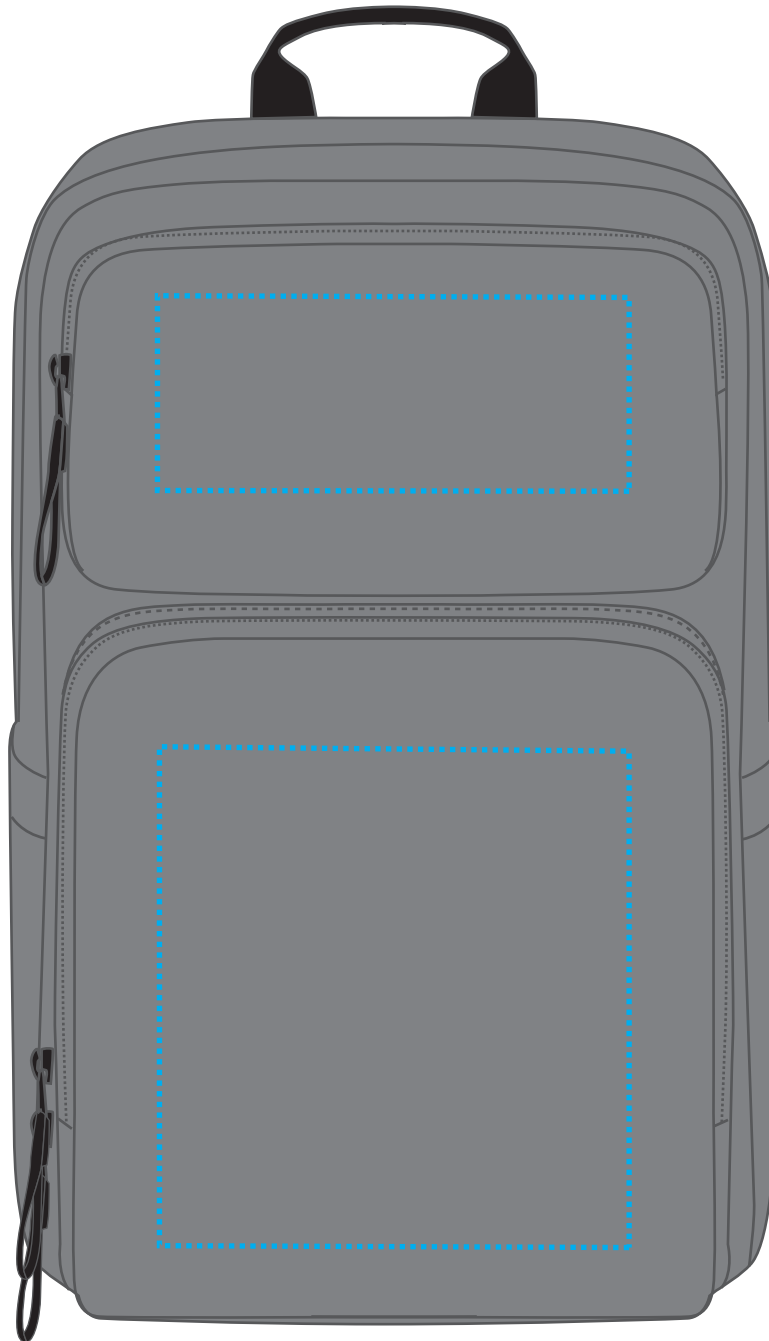

1818036 Notebook-Rucksack FELLOW

Fläche für Ihr Logo
area for your Logo

(B 17 cm x H 7 cm / B 17 cm x H 18 cm)
(W 17 cm x H 7 cm / W 17 cm x H 18 cm)

Taschenmaß (BxHxT) / size of the bag (WxHxD):
28 cm x 42 cm x 12 cm