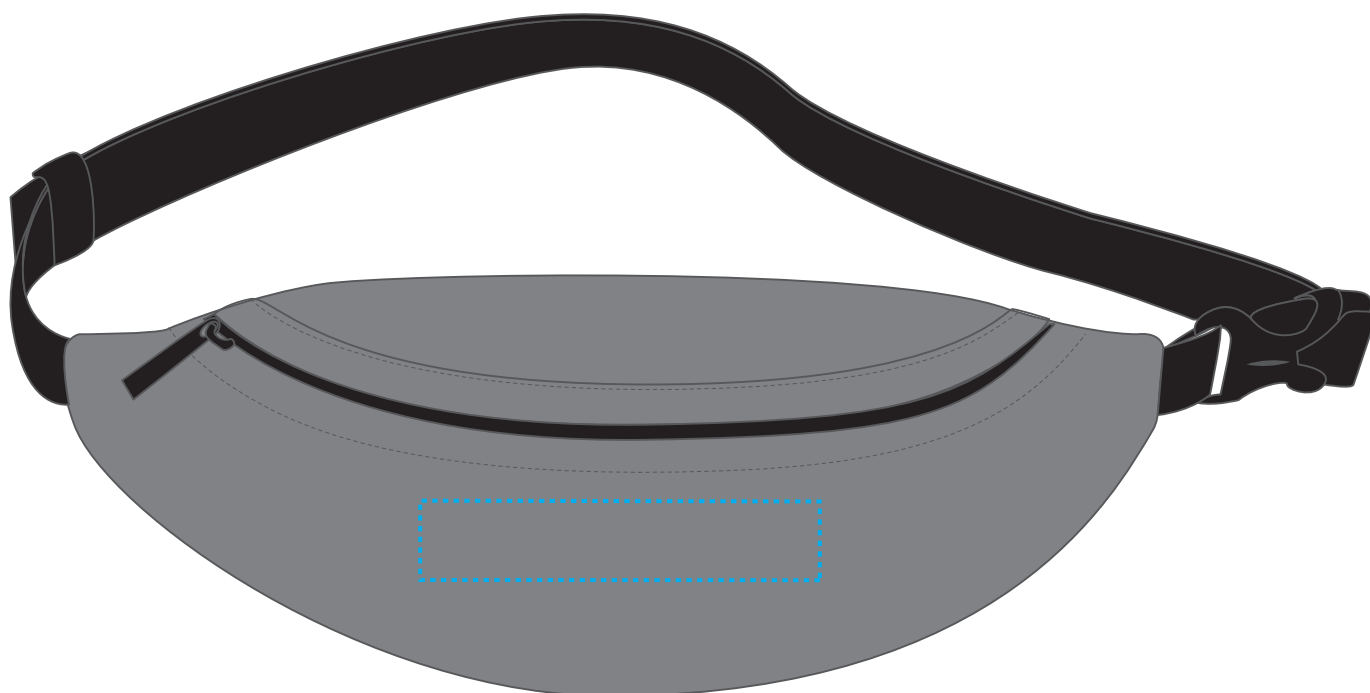

1818022 Gürteltasche DAILY

Fläche für Ihr Logo
area for your Logo

(B 16 cm x H 3 cm)
(W 16 cm x H 3 cm)

Taschenmaß (BxHxT) / size of the bag (WxHxD):

B 29 x H 12 x T 8

Achtung!

Die Werbeflächen können variieren. In Ausnahmefällen sind auch größere Flächen möglich. Bitte sprechen Sie uns an!

further information for graphic designer:

fonts and graphics as vectors
minimum coat thickness: 0,6 / neg. 0,8

1818022 Gürteltasche DAILY

Fläche für Ihr Logo
area for your Logo

(B 10 cm x H 4 cm)
(W 10 cm x H 4 cm)