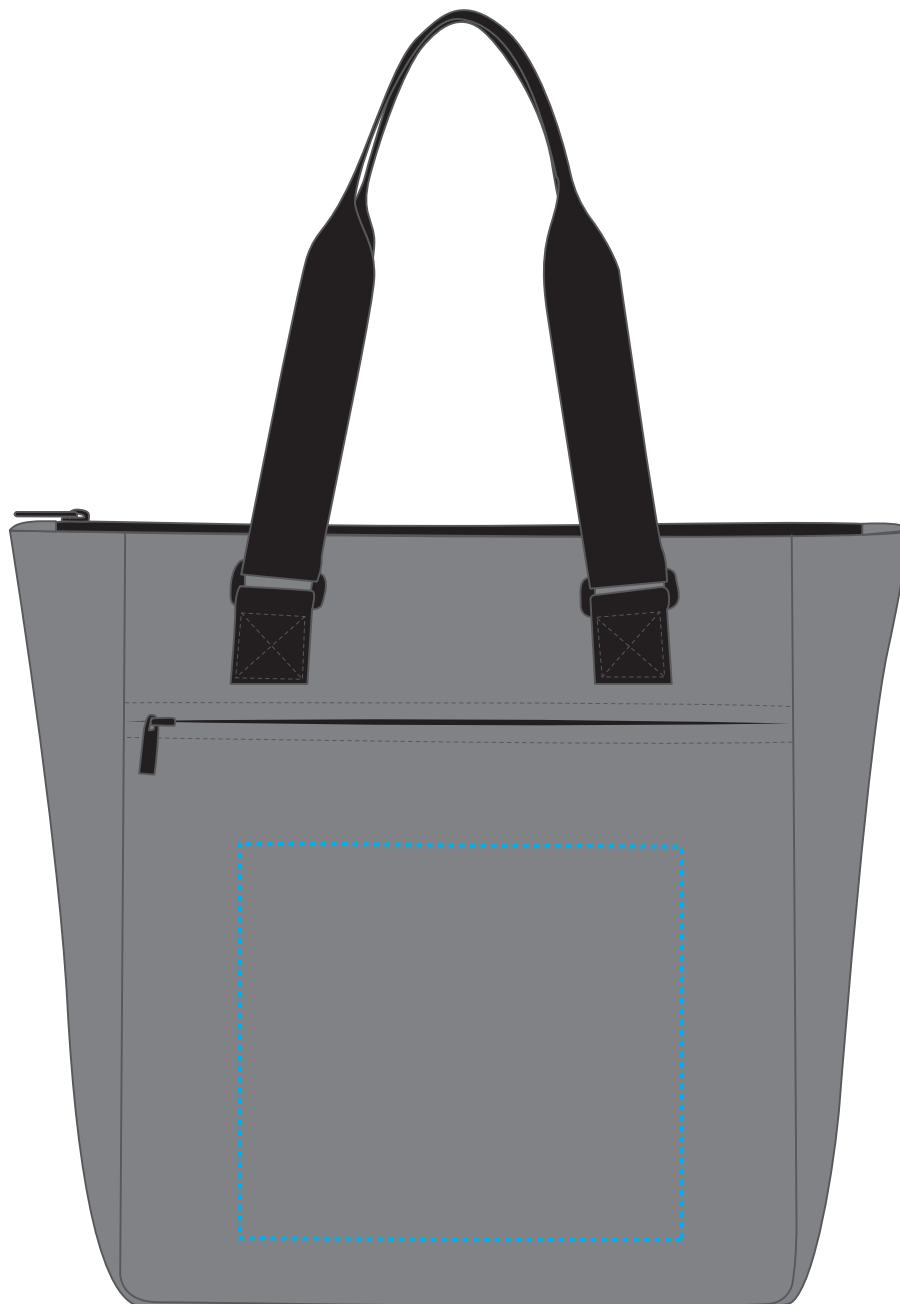

1818017 Kühlshopper DAILY

Fläche für Ihr Logo
area for your Logo

(B 22 cm x H 20 cm)
(W 22 cm x H 20 cm)

Taschenmaß (BxHxT) / size of the bag (WxHxD):

B 33 x H 40 x T 15

Achtung!

Die Werbeflächen können variieren. In Ausnahmefällen sind auch größere Flächen möglich. Bitte sprechen Sie uns an!

Attention!

The decoration area may differ in exceptional case larger areas can be realized. Please get in contact with us!

Spezifikationen:

Datei als eps, pdf oder ai
Farbangaben in Pantone
maximal 6 Farben
Verläufe sind nicht möglich