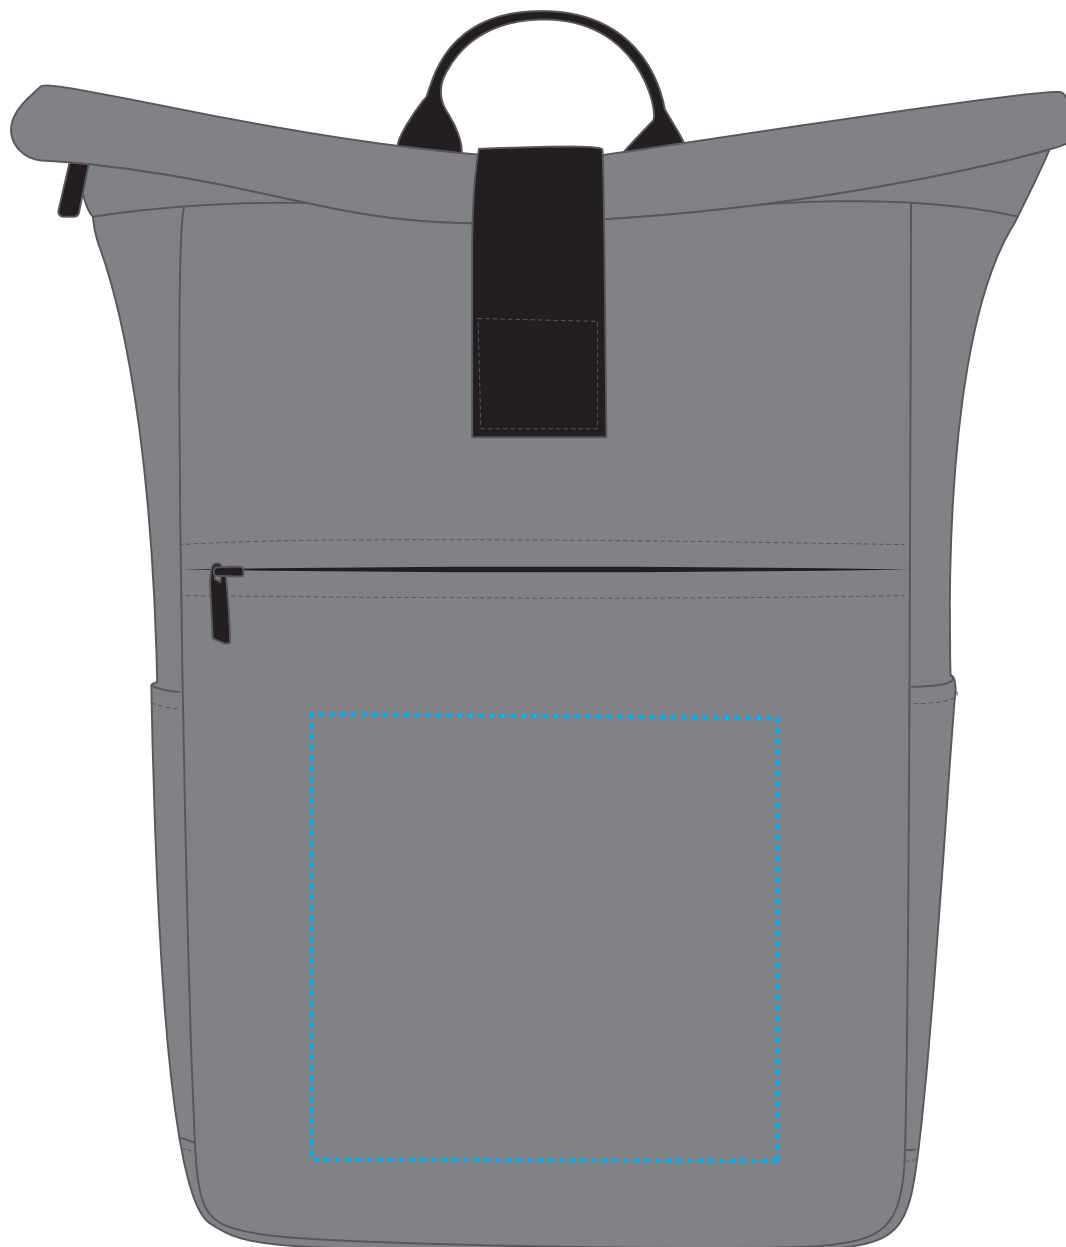

1818014 Laptop-Rucksack DAILY

Fläche für Ihr Logo
area for your Logo

(B 19 cm x H 18 cm)
(W 19 cm x H 18 cm)

Taschenmaß (BxHxT) / size of the bag (WxHxD):

B 28 x H 42 x T 13

Achtung!

Die Werbeflächen können variieren. In Ausnahmefällen sind auch größere Flächen möglich. Bitte sprechen Sie uns an!

Attention!

The decoration area may differ in exceptional case larger areas can be realized. Please get in contact with us!

Spezifikationen:

Datei als eps, pdf oder ai
Farbangaben in Pantone
maximal 6 Farben
Verläufe sind nicht möglich