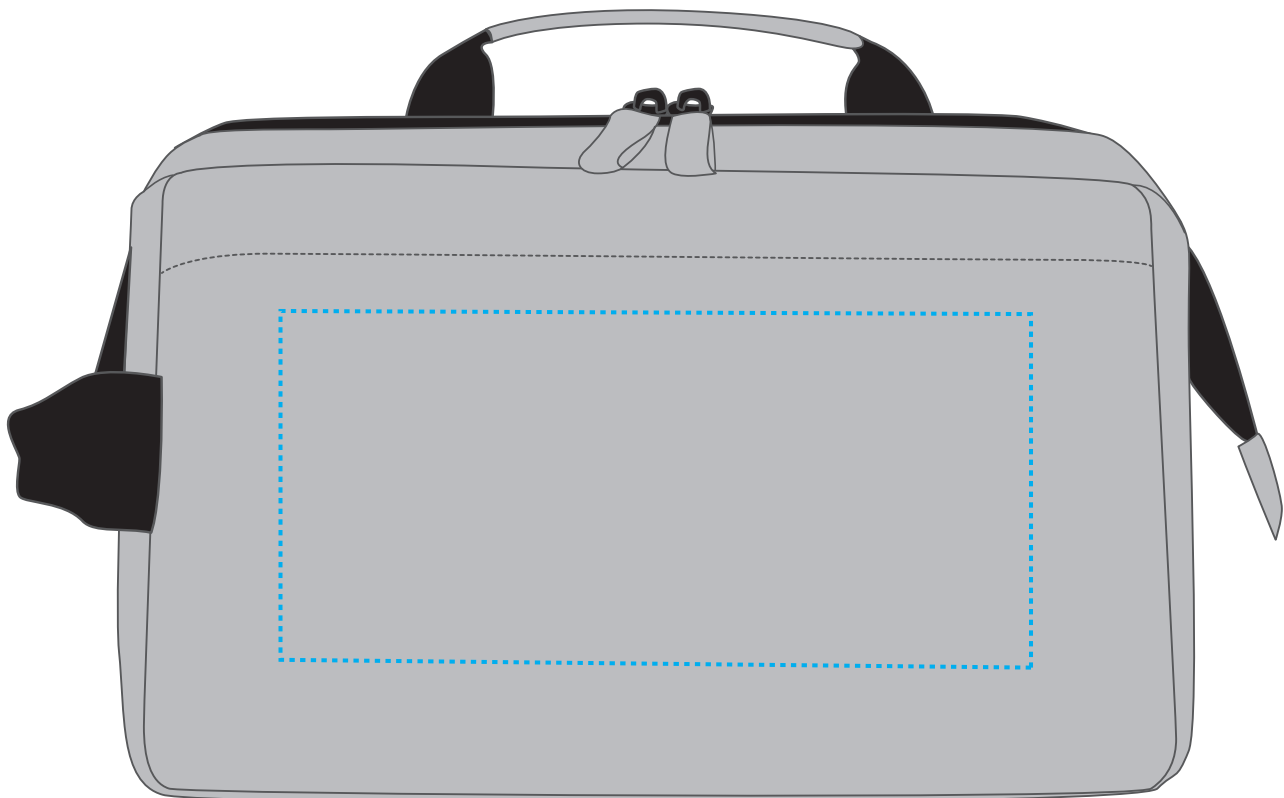

1816500 Reißverschlussstasche CIRCLE

Fläche für Ihr Logo (B 19 cm x H 9 cm)
area for your logo (W 19 cm x H 9 cm)

Taschenmaß (BxHxT) / size of the bag (WxHxD):

26 cm x 18 cm x 14 cm

Achtung!

Die Werbeflächen können variieren. In Ausnahmefällen sind auch größere Flächen möglich. Bitte sprechen Sie uns an!