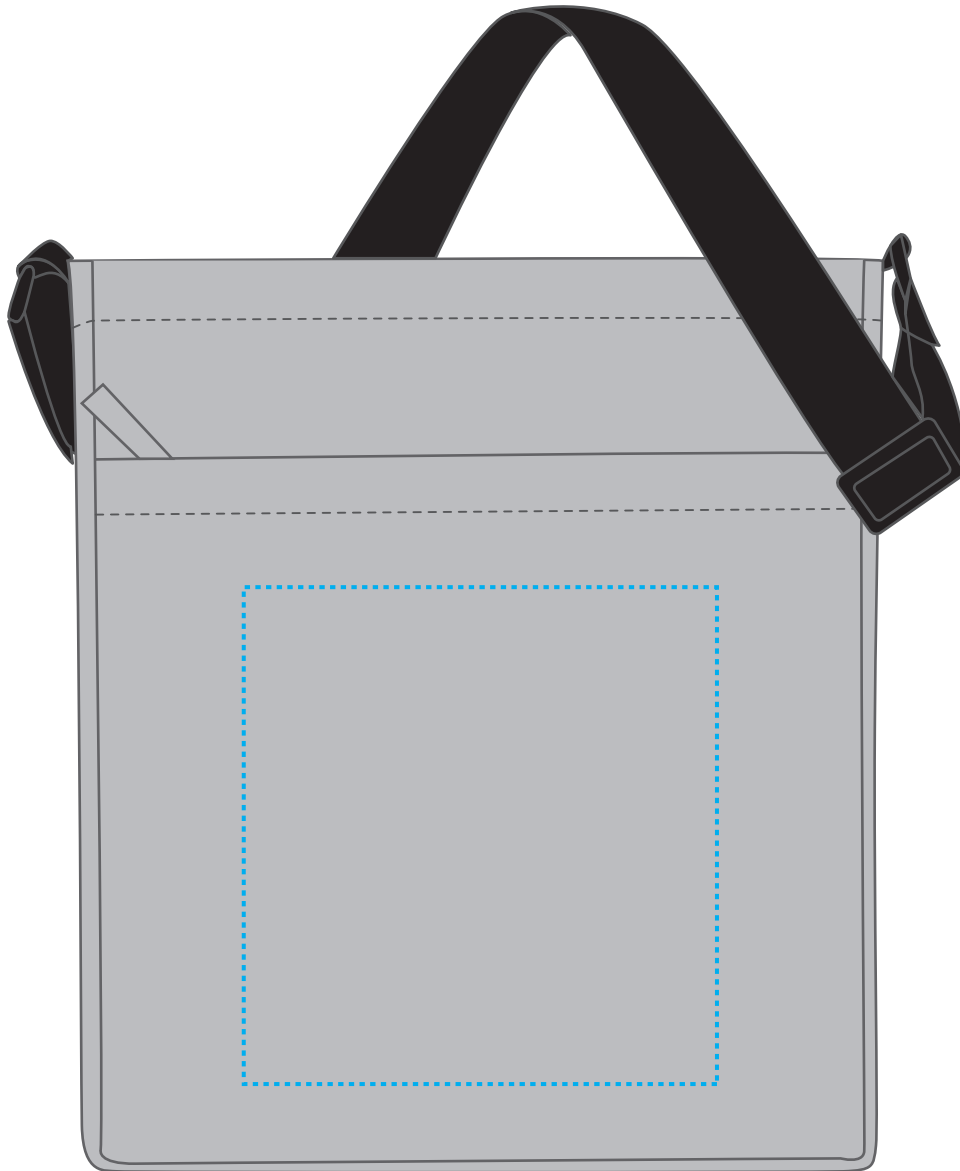

# 1816077 Umhängetasche / shoulder bag CIRCLE

Fläche für Ihr Logo (B 20 cm x H 21 cm)  
area for your logo (W 20 cm x H 21 cm)

## Taschenmaß (BxHxT) / size of the bag (WxHxD):

32 cm x 38 cm x 7 cm